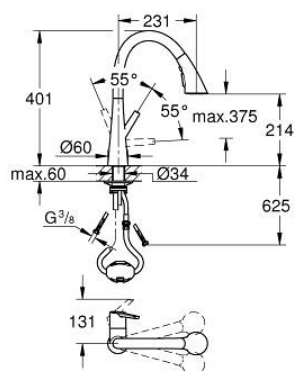

32 294 002 ZEDRA BATERIE SPĂLĂTOR CU MONOCOMANDĂ 1/2"

DESCRIEREA PRODUSULUI

- Colour: cromat
- instalare pe o singură gaură
- suprafață GROHE LongLife
- cartuș ceramic de 35 mm cu GROHE SilkMove
- Pull-Out spray for greater flexibility
- MagneticDocking andocarea magnetică garantează retragerea și andocarea ușoară a pipei în poziția inițială
- 3 spray types
- diverter: laminar spray/SpeedClean shower jet/GROHE Blade spray (reduced water consumption by up to 70 % and even stronger spray performance)
- stop function - pause button to stop the water flow
- revenirea automată la pulverizarea laminară
- limitator de debit reglabil
- pipă tubulară pivotantă, unghi de rotire pipă 360°
- protecție împotriva refluxului
- racorduri flexibile de conectare la apă
-
- conducte de apă izolate - fără plumb și nichel
- maximum flow rate (at 3 bar): 9 l/min

32 294 002 ZEDRA BATERIE SPĂLĂTOR CU MONOCOMANDĂ 1/2"

PIESE DE SCHIMB , iulie 2017 – now

- 1: Braț (Spare part-nr. 48476000)
- 2: Screw ring (Spare part-nr. 48517000)
- 3: Cartuș (Spare part-nr. 46374000)
- 4: pară de duș (Spare part-nr. 48473000)
- 4.1: Dispozitiv de îndreptare debit (Spare part-nr. 42622000)
- 4.2: Ventil de reținere (Spare part-nr. 08565000)
- 4.3: Filtru impuritati (Spare part-nr. 0676800M)
- 5: flow rate limiter (Spare part-nr. 48303000)
- 6: Furtun de duș (Spare part-nr. 48472000)
- 7: Set montare (Spare part-nr. 48477000)
- 8: placă de susținere (Spare part-nr. 05334000)
- 9: Cuplare rapidă (Spare part-nr. 46338000)