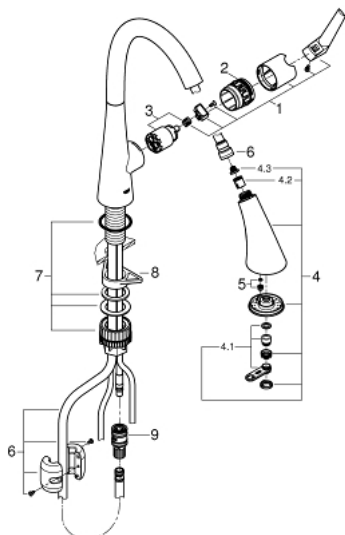

32 294 002 ZEDRA BATERIE SPĂLĂTOR CU MONOCOMANDĂ 1/2"

DESCRIEREA PRODUSULUI

- Colour: cromat
- instalare pe o singură gaură
- suprafață GROHE LongLife
- cartuș ceramic de 35 mm cu GROHE SilkMove
- Pull-Out spray for greater flexibility
- MagneticDocking andocarea magnetică garantează retragerea și andocarea ușoară a pipei în poziția inițială
- 3 spray types
- diverter: laminar spray/SpeedClean shower jet/GROHE Blade spray (reduced water consumption by up to 70 % and even stronger spray performance)
- stop function - pause button to stop the water flow
- revenirea automată la pulverizarea laminară
- limitator de debit reglabil
- pipă tubulară pivotantă, unghi de rotire pipă 360°
- protecție împotriva refluxului
- racorduri flexibile de conectare la apă
-
- conducte de apă izolate - fără plumb și nichel
- maximum flow rate (at 3 bar): 9 l/min

32 294 002 ZEDRA BATERIE SPĂLĂTOR CU MONOCOMANDĂ 1/2"

PIESE DE SCHIMB , iulie 2017 – now

- 1: Braț (Spare part-nr. 48476000)
- 2: Screw ring (Spare part-nr. 48517000)
- 3: Cartuș (Spare part-nr. 46374000)
- 4: pară de duș (Spare part-nr. 48473000)
- 4.1: Dispozitiv de îndreptare debit (Spare part-nr. 42622000)
- 4.2: Ventil de reținere (Spare part-nr. 08565000)
- 4.3: Filtru impuritati (Spare part-nr. 0676800M)
- 5: flow rate limiter (Spare part-nr. 48303000)
- 6: Furtun de duș (Spare part-nr. 48472000)
- 7: Set montare (Spare part-nr. 48477000)
- 8: placă de susținere (Spare part-nr. 05334000)
- 9: Cuplare rapidă (Spare part-nr. 46338000)