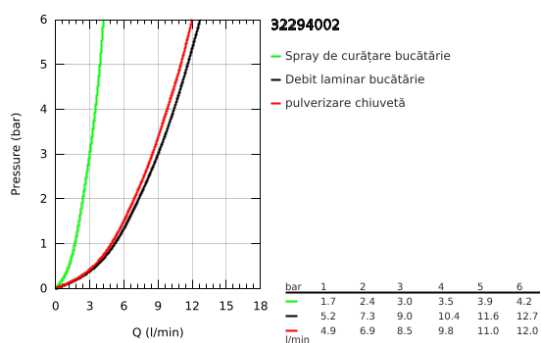

32 294 002 ZEDRA BATERIE SPĂLĂTOR CU MONOCOMANDĂ 1/2"

DESCRIEREA PRODUSULUI

- Colour: cromat
- instalare pe o singură gaură
- suprafață GROHE LongLife
- cartuș ceramic de 35 mm cu GROHE SilkMove
- Pull-Out spray for greater flexibility
- MagneticDocking andocarea magnetică garantează retragerea și andocarea ușoară a pipei în poziția inițială
- 3 spray types
- diverter: laminar spray/SpeedClean shower jet/GROHE Blade spray (reduced water consumption by up to 70 % and even stronger spray performance)
- stop function - pause button to stop the water flow
- revenirea automată la pulverizarea laminară
- limitator de debit reglabil
- pipă tubulară pivotantă, unghi de rotire pipă 360°
- protecție împotriva refluxului
- racorduri flexibile de conectare la apă
-
- conducte de apă izolate - fără plumb și nichel
- maximum flow rate (at 3 bar): 9 l/min

32 294 002 ZEDRA BATERIE SPĂLĂTOR CU MONOCOMANDĂ 1/2"

PIESE DE SCHIMB , iulie 2017 – now

- 1: Braț (Spare part-nr. 48476000)
- 2: Screw ring (Spare part-nr. 48517000)
- 3: Cartuș (Spare part-nr. 46374000)
- 4: pară de duș (Spare part-nr. 48473000)
- 4.1: Dispozitiv de îndreptare debit (Spare part-nr. 42622000)
- 4.2: Ventil de reținere (Spare part-nr. 08565000)
- 4.3: Filtru impuritati (Spare part-nr. 0676800M)
- 5: flow rate limiter (Spare part-nr. 48303000)
- 6: Furtun de duș (Spare part-nr. 48472000)
- 7: Set montare (Spare part-nr. 48477000)
- 8: placă de susținere (Spare part-nr. 05334000)
- 9: Cuplare rapidă (Spare part-nr. 46338000)