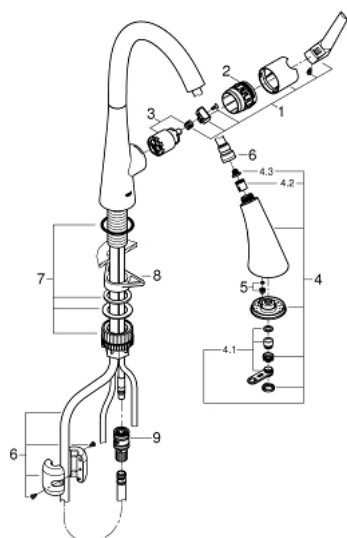

32 294 DC2 ZEDRA BATERIE SPĂLĂTOR CU MONOCOMANDĂ 1/2"

DESCRIEREA PRODUSULUI

- Colour: supersteel
- instalare pe o singură gaură
- finisaj GROHE LongLife
- cartuș ceramic de 35 mm cu GROHE SilkMove
- MagneticDocking andocarea magnetică garantează retragerea și andocarea ușoară a pipei în poziția inițială
- Pull-Out spray for greater flexibility
- 3 spray types
- diverter: laminar spray/SpeedClean shower jet/GROHE Blade spray (reduced water consumption by up to 70 % and even stronger spray performance)
- stop function - pause button to stop the water flow
- revenirea automată la pulverizarea laminară
- limitator de debit reglabil
- pipă tubulară pivotantă, unghi de rotire pipă 360°
- protecție împotriva refluxului
- racorduri flexibile de conectare la apă
-
- conducte de apă izolate - fără plumb și nichel
- maximum flow rate (at 3 bar): 9 l/min

32 294 DC2 ZEDRA BATERIE SPĂLĂTOR CU MONOCOMANDĂ 1/2"

PIESE DE SCHIMB , iulie 2017 – now

- 1: Braț (Spare part-nr. 48476DC0)
- 2: Screw ring (Spare part-nr. 48517000)
- 3: Cartuș (Spare part-nr. 46374000)
- 4: pară de duș (Spare part-nr. 48473DC0)
- 4.1: Dispozitiv de îndreptare debit (Spare part-nr. 42622000)
- 4.2: Ventil de reținere (Spare part-nr. 08565000)
- 4.3: Filtru impuritati (Spare part-nr. 0676800M)
- 5: flow rate limiter (Spare part-nr. 48303000)
- 6: Furtun de duș (Spare part-nr. 48472000)
- 7: Set montare (Spare part-nr. 48477000)
- 8: placă de susținere (Spare part-nr. 05334000)
- 9: Cuplare rapidă (Spare part-nr. 46338000)