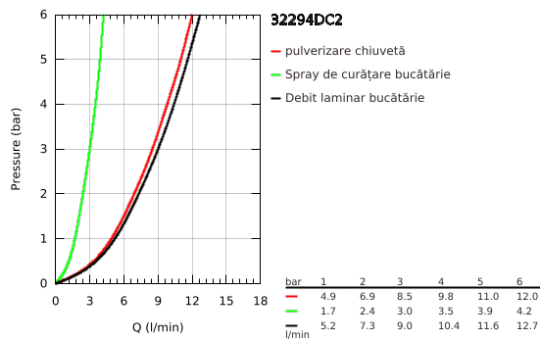

32 294 DC2 ZEDRA BATERIE SPĂLĂTOR CU MONOCOMANDĂ 1/2"

DESCRIEREA PRODUSULUI

- Colour: supersteel
- instalare pe o singură gaură
- finisaj GROHE LongLife
- cartuș ceramic de 35 mm cu GROHE SilkMove
- MagneticDocking andocarea magnetică garantează retragerea și andocarea ușoară a pipei în poziția inițială
- Pull-Out spray for greater flexibility
- 3 spray types
- diverter: laminar spray/SpeedClean shower jet/GROHE Blade spray (reduced water consumption by up to 70 % and even stronger spray performance)
- stop function - pause button to stop the water flow
- revenirea automată la pulverizarea laminară
- limitator de debit reglabil
- pipă tubulară pivotantă, unghi de rotire pipă 360°
- protecție împotriva refluxului
- racorduri flexibile de conectare la apă
-
- conducte de apă izolate - fără plumb și nichel
- maximum flow rate (at 3 bar): 9 l/min

32 294 DC2 ZEDRA BATERIE SPĂLĂTOR CU MONOCOMANDĂ 1/2"

PIESE DE SCHIMB , iulie 2017 – now

- 1: Braț (Spare part-nr. 48476DC0)
- 2: Screw ring (Spare part-nr. 48517000)
- 3: Cartuș (Spare part-nr. 46374000)
- 4: pară de duș (Spare part-nr. 48473DC0)
- 4.1: Dispozitiv de îndreptare debit (Spare part-nr. 42622000)
- 4.2: Ventil de reținere (Spare part-nr. 08565000)
- 4.3: Filtru impuritati (Spare part-nr. 0676800M)
- 5: flow rate limiter (Spare part-nr. 48303000)
- 6: Furtun de duș (Spare part-nr. 48472000)
- 7: Set montare (Spare part-nr. 48477000)
- 8: placă de susținere (Spare part-nr. 05334000)
- 9: Cuplare rapidă (Spare part-nr. 46338000)