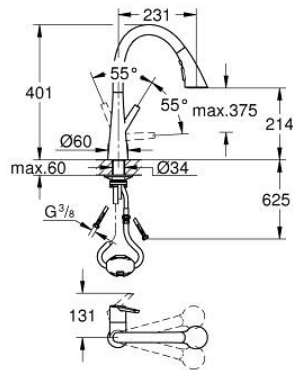

32 294 DC2 ZEDRA BATERIE SPĂLĂTOR CU MONOCOMANDĂ 1/2"

DESCRIEREA PRODUSULUI

- Colour: supersteel
- instalare pe o singură gaură
- finisaj GROHE LongLife
- cartuș ceramic de 35 mm cu GROHE SilkMove
- MagneticDocking andocarea magnetică garantează retragerea și andocarea ușoară a pipei în poziția inițială
- Pull-Out spray for greater flexibility
- 3 spray types
- diverter: laminar spray/SpeedClean shower jet/GROHE Blade spray (reduced water consumption by up to 70 % and even stronger spray performance)
- stop function - pause button to stop the water flow
- revenirea automată la pulverizarea laminară
- limitator de debit reglabil
- pipă tubulară pivotantă, unghi de rotire pipă 360°
- protecție împotriva refluxului
- racorduri flexibile de conectare la apă
-
- conducte de apă izolate - fără plumb și nichel
- maximum flow rate (at 3 bar): 9 l/min

32 294 DC2 ZEDRA BATERIE SPĂLĂTOR CU MONOCOMANDĂ 1/2"

PIESE DE SCHIMB , iulie 2017 – now

- 1: Braț (Spare part-nr. 48476DC0)
- 2: Screw ring (Spare part-nr. 48517000)
- 3: Cartuș (Spare part-nr. 46374000)
- 4: pară de duș (Spare part-nr. 48473DC0)
- 4.1: Dispozitiv de îndreptare debit (Spare part-nr. 42622000)
- 4.2: Ventil de reținere (Spare part-nr. 08565000)
- 4.3: Filtru impuritati (Spare part-nr. 0676800M)
- 5: flow rate limiter (Spare part-nr. 48303000)
- 6: Furtun de duș (Spare part-nr. 48472000)
- 7: Set montare (Spare part-nr. 48477000)
- 8: placă de susținere (Spare part-nr. 05334000)
- 9: Cuplare rapidă (Spare part-nr. 46338000)