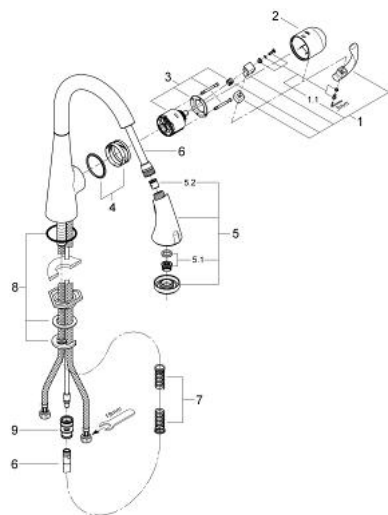

32 294 SD0 ZEDRA BATERIE SPĂLĂTOR CU MONOCOMANDĂ 1/2"

DESCRIEREA PRODUSULUI

- Colour: oțel inoxidabil
- instalare pe o singură gaură
- pipă tubulară pivotantă, unghi de rotire pipă 360°
- limitator de debit reglabil
- Pull-Out spray for greater flexibility
- pulverizare profesională
- revenire automată
- valvă sens-unic integrată
- divertor: aerator/jet duș
- revenire automată la aerator
- racorduri flexibile de conectare la apă
- Sistem rapid de instalare de sus
- protecție împotriva refluxului
- cartuș ceramic de 46 mm cu GROHE SilkMove
- suprafață GROHE LongLife
- suprafață GROHE SuperSteel Infinity
- material de producție GROHE RealSteel(corp din inox)

32 294 SD0 ZEDRA BATERIE SPĂLĂTOR CU MONOCOMANDĂ 1/2"

PIESE DE SCHIMB , august 2008 – now

- 1: Braț (Spare part-nr. 46654SD0)
- 1.1: Set de fixare (Spare part-nr. 46310000)
- 2: capac (Spare part-nr. 46655SD0)
- 3: Cartuș (Spare part-nr. 46048000)
- 4: Guide and slide ring (Spare part-nr. 46632V00)
- 5: pară de duș (Spare part-nr. 46173ND0)
- 5.1: Aerator (Spare part-nr. 13952000)
- 5.2: Ventil de reținere (Spare part-nr. 08565000)
- 6: Furtun Metalflex (Spare part-nr. 46174000)
- 7: Arc (Spare part-nr. 07240000)
- 8: Ansamblu de fixare a tijei nefiletate (Spare part-nr. 46345000)
- 9: Cuplare rapidă (Spare part-nr. 46338000)