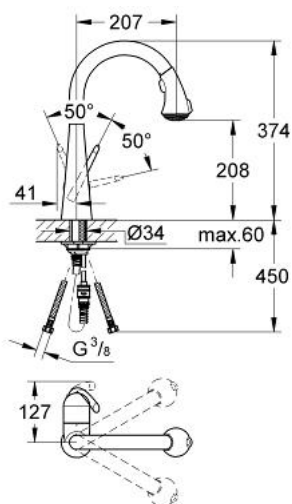

32 294 SD0 ZEDRA BATERIE SPĂLĂTOR CU MONOCOMANDĂ 1/2"

DESCRIEREA PRODUSULUI

- Colour: oțel inoxidabil
- instalare pe o singură gaură
- pipă tubulară pivotantă, unghi de rotire pipă 360°
- limitator de debit reglabil
- Pull-Out spray for greater flexibility
- pulverizare profesională
- revenire automată
- valvă sens-unic integrată
- divertor: aerator/jet duș
- revenire automată la aerator
- racorduri flexibile de conectare la apă
- Sistem rapid de instalare de sus
- protecție împotriva refluxului
- cartuș ceramic de 46 mm cu GROHE SilkMove
- suprafață GROHE LongLife
- suprafață GROHE SuperSteel Infinity
- material de producție GROHE RealSteel(corp din inox)

32 294 SD0 ZEDRA BATERIE SPĂLĂTOR CU MONOCOMANDĂ 1/2"

PIESE DE SCHIMB , august 2008 – now

- 1: Braț (Spare part-nr. 46654SD0)
- 1.1: Set de fixare (Spare part-nr. 46310000)
- 2: capac (Spare part-nr. 46655SD0)
- 3: Cartuș (Spare part-nr. 46048000)
- 4: Guide and slide ring (Spare part-nr. 46632V00)
- 5: pară de duș (Spare part-nr. 46173ND0)
- 5.1: Aerator (Spare part-nr. 13952000)
- 5.2: Ventil de reținere (Spare part-nr. 08565000)
- 6: Furtun Metalflex (Spare part-nr. 46174000)
- 7: Arc (Spare part-nr. 07240000)
- 8: Ansamblu de fixare a tijei nefiletate (Spare part-nr. 46345000)
- 9: Cuplare rapidă (Spare part-nr. 46338000)