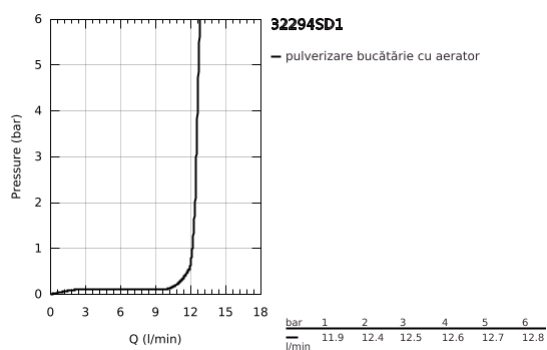

32 294 SD1 ZEDRA BATERIE SPĂLĂTOR CU MONOCOMANDĂ 1/2"

DESCRIEREA PRODUSULUI

- Colour: oțel inoxidabil
- instalare pe o singură gaură
- finisaj GROHE LongLife
- material de producție GROHE RealSteel(corp din inox)
- cartuş ceramic de 46 mm cu GROHE SilkMove
- conducte de apă izolate - fără plumb și nichel
- Pull-Out spray for greater flexibility
- divertor: aerator/jet duș
- revenire automată la aerator
- limitator de debit reglabil
- pipă tubulară pivotantă, unghi de rotire pipă 360°
- valvă sens-unic integrată
- protecție împotriva refluxului
- racorduri flexibile de conectare la apă
- sistem rapid de instalare
- presiunea minimă recomandată 1.0 bar

32 294 SD1 ZEDRA BATERIE SPĂLĂTOR CU MONOCOMANDĂ 1/2"

PIESE DE SCHIMB , noiembrie 2016 – now

- 1: Braț (Spare part-nr. 46654DC0)
- 1.1: Set de fixare (Spare part-nr. 46310000)
- 2: capac (Spare part-nr. 46655SD0)
- 3: Cartuș (Spare part-nr. 46048000)
- 4: Guide and slide ring (Spare part-nr. 46632V00)
- 5: pară de duș (Spare part-nr. 46875ND0)
- 5.1: Aerator (Spare part-nr. 46711000)
- 5.2: Ventil de reținere (Spare part-nr. 08565000)
- 5.3: Filtru impuritati (Spare part-nr. 0676800M)
- 6: Furtun de duș (Spare part-nr. 48293000)
- 7: Ansamblu de fixare a tijei nefiletate (Spare part-nr. 46345000)
- 8: Cuplare rapidă (Spare part-nr. 46338000)