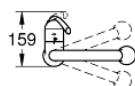

32 294 SD1 ZEDRA BATERIE SPĂLĂTOR CU MONOCOMANDĂ 1/2"

DESCRIEREA PRODUSULUI

- Colour: oțel inoxidabil
- instalare pe o singură gaură
- finisaj GROHE LongLife
- material de producție GROHE RealSteel(corp din inox)
- cartuş ceramic de 46 mm cu GROHE SilkMove
- conducte de apă izolate - fără plumb și nichel
- Pull-Out spray for greater flexibility
- divertor: aerator/jet duș
- revenire automată la aerator
- limitator de debit reglabil
- pipă tubulară pivotantă, unghi de rotire pipă 360°
- valvă sens-unic integrată
- protecție împotriva refluxului
- racorduri flexibile de conectare la apă
- sistem rapid de instalare
- presiunea minimă recomandată 1.0 bar

32 294 SD1 ZEDRA BATERIE SPĂLĂTOR CU MONOCOMANDĂ 1/2"

PIESE DE SCHIMB , noiembrie 2016 – now

- 1: Braț (Spare part-nr. 46654DC0)
- 1.1: Set de fixare (Spare part-nr. 46310000)
- 2: capac (Spare part-nr. 46655SD0)
- 3: Cartuș (Spare part-nr. 46048000)
- 4: Guide and slide ring (Spare part-nr. 46632V00)
- 5: pară de duș (Spare part-nr. 46875ND0)
- 5.1: Aerator (Spare part-nr. 46711000)
- 5.2: Ventil de reținere (Spare part-nr. 08565000)
- 5.3: Filtru impuritati (Spare part-nr. 0676800M)
- 6: Furtun de duș (Spare part-nr. 48293000)
- 7: Ansamblu de fixare a tijei nefiletate (Spare part-nr. 46345000)
- 8: Cuplare rapidă (Spare part-nr. 46338000)