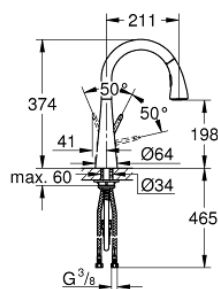

32 294 SD1 ZEDRA BATERIE SPĂLĂTOR CU MONOCOMANDĂ 1/2"

DESCRIEREA PRODUSULUI

- Colour: oțel inoxidabil
- instalare pe o singură gaură
- finisaj GROHE LongLife
- material de producție GROHE RealSteel(corp din inox)
- cartuş ceramic de 46 mm cu GROHE SilkMove
- conducte de apă izolate - fără plumb și nichel
- Pull-Out spray for greater flexibility
- divertor: aerator/jet duș
- revenire automată la aerator
- limitator de debit reglabil
- pipă tubulară pivotantă, unghi de rotire pipă 360°
- valvă sens-unic integrată
- protecție împotriva refluxului
- racorduri flexibile de conectare la apă
- sistem rapid de instalare
- presiunea minimă recomandată 1.0 bar

32 294 SD1 ZEDRA BATERIE SPĂLĂTOR CU MONOCOMANDĂ 1/2"

PIESE DE SCHIMB , noiembrie 2016 – now

- 1: Braț (Spare part-nr. 46654DC0)
- 1.1: Set de fixare (Spare part-nr. 46310000)
- 2: capac (Spare part-nr. 46655SD0)
- 3: Cartuș (Spare part-nr. 46048000)
- 4: Guide and slide ring (Spare part-nr. 46632V00)
- 5: pară de duș (Spare part-nr. 46875ND0)
- 5.1: Aerator (Spare part-nr. 46711000)
- 5.2: Ventil de reținere (Spare part-nr. 08565000)
- 5.3: Filtru impuritati (Spare part-nr. 0676800M)
- 6: Furtun de duș (Spare part-nr. 48293000)
- 7: Ansamblu de fixare a tijei nefiletate (Spare part-nr. 46345000)
- 8: Cuplare rapidă (Spare part-nr. 46338000)