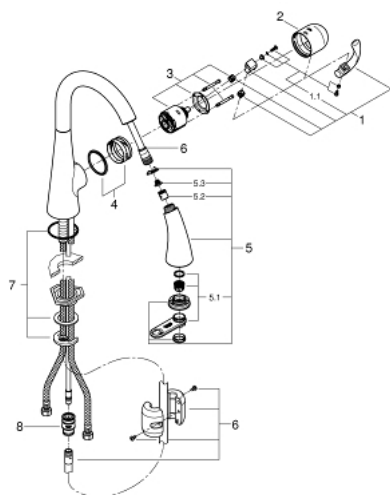

32 294 SD1 ZEDRA BATERIE SPĂLĂTOR CU MONOCOMANDĂ 1/2"

DESCRIEREA PRODUSULUI

- Colour: oțel inoxidabil
- instalare pe o singură gaură
- finisaj GROHE LongLife
- material de producție GROHE RealSteel(corp din inox)
- cartuş ceramic de 46 mm cu GROHE SilkMove
- conducte de apă izolate - fără plumb și nichel
- Pull-Out spray for greater flexibility
- divertor: aerator/jet duș
- revenire automată la aerator
- limitator de debit reglabil
- pipă tubulară pivotantă, unghi de rotire pipă 360°
- valvă sens-unic integrată
- protecție împotriva refluxului
- racorduri flexibile de conectare la apă
- sistem rapid de instalare
- presiunea minimă recomandată 1.0 bar

32 294 SD1 ZEDRA BATERIE SPĂLĂTOR CU MONOCOMANDĂ 1/2"

PIESE DE SCHIMB , noiembrie 2016 – now

- 1: Braț (Spare part-nr. 46654DC0)
- 1.1: Set de fixare (Spare part-nr. 46310000)
- 2: capac (Spare part-nr. 46655SD0)
- 3: Cartuș (Spare part-nr. 46048000)
- 4: Guide and slide ring (Spare part-nr. 46632V00)
- 5: pară de duș (Spare part-nr. 46875ND0)
- 5.1: Aerator (Spare part-nr. 46711000)
- 5.2: Ventil de reținere (Spare part-nr. 08565000)
- 5.3: Filtru impuritati (Spare part-nr. 0676800M)
- 6: Furtun de duș (Spare part-nr. 48293000)
- 7: Ansamblu de fixare a tijei nefiletate (Spare part-nr. 46345000)
- 8: Cuplare rapidă (Spare part-nr. 46338000)