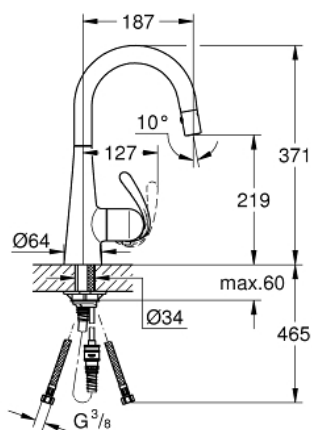

32 296 SD0 ZEDRA BATERIE SPĂLĂTOR CU MONOCOMANDĂ 1/2"

DESCRIEREA PRODUSULUI

- Colour: oțel inoxidabil
- instalare pe o singură gaură
- finisaj GROHE LongLife
- material de producție GROHE RealSteel(corp din inox)
- cartuș ceramic de 46 mm cu GROHE SilkMove
- Pull-Out spout for greater flexibility
- limitator de debit
- laminar spray
- divertor: pulverizare laminară/jet duș SpeedClean
- revenirea automată la pulverizarea laminară
- limitator de debit reglabil
- pipă tubulară pivotantă, unghi de rotire pipă 360°
- protecție împotriva refluxului
- racorduri flexibile de conectare la apă
- presiunea minimă recomandată 1.0 bar

32 296 SD0 ZEDRA BATERIE SPĂLĂTOR CU MONOCOMANDĂ 1/2"

PIESE DE SCHIMB , noiembrie 2015 – now

- 1: Braț (Spare part-nr. 46654DC0)
- 1.1: Set de fixare (Spare part-nr. 46310000)
- 2: capac (Spare part-nr. 46655SD0)
- 3: Cartuș (Spare part-nr. 46048000)
- 4: Guide and slide ring (Spare part-nr. 46632V00)
- 5: Furtun de duș (Spare part-nr. 48293000)
- 6: pară de duș (Spare part-nr. 46857DC0)
- 6.1: Ventil de reținere (Spare part-nr. 08565000)
- 6.2: Dispozitiv de îndreptare debit (Spare part-nr. 13997000)
- 7: Ansamblu de fixare a tijei nefiletate (Spare part-nr. 46345000)
- 8: Cuplare rapidă (Spare part-nr. 46338000)