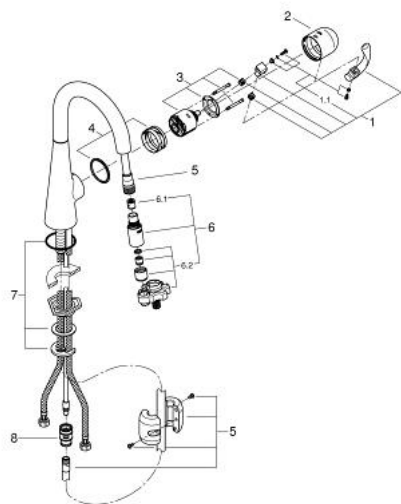

32 296 SD0 ZEDRA BATERIE SPĂLĂTOR CU MONOCOMANDĂ 1/2"

DESCRIEREA PRODUSULUI

- Colour: oțel inoxidabil
- instalare pe o singură gaură
- finisaj GROHE LongLife
- material de producție GROHE RealSteel(corp din inox)
- cartuș ceramic de 46 mm cu GROHE SilkMove
- Pull-Out spout for greater flexibility
- limitator de debit
- laminar spray
- divertor: pulverizare laminară/jet duș SpeedClean
- revenirea automată la pulverizarea laminară
- limitator de debit reglabil
- pipă tubulară pivotantă, unghi de rotire pipă 360°
- protecție împotriva refluxului
- racorduri flexibile de conectare la apă
- presiunea minimă recomandată 1.0 bar

32 296 SD0 ZEDRA BATERIE SPĂLĂTOR CU MONOCOMANDĂ 1/2"

PIESE DE SCHIMB , noiembrie 2015 – now

- 1: Braț (Spare part-nr. 46654DC0)
- 1.1: Set de fixare (Spare part-nr. 46310000)
- 2: capac (Spare part-nr. 46655SD0)
- 3: Cartuș (Spare part-nr. 46048000)
- 4: Guide and slide ring (Spare part-nr. 46632V00)
- 5: Furtun de duș (Spare part-nr. 48293000)
- 6: pară de duș (Spare part-nr. 46857DC0)
- 6.1: Ventil de reținere (Spare part-nr. 08565000)
- 6.2: Dispozitiv de îndreptare debit (Spare part-nr. 13997000)
- 7: Ansamblu de fixare a tijei nefiletate (Spare part-nr. 46345000)
- 8: Cuplare rapidă (Spare part-nr. 46338000)