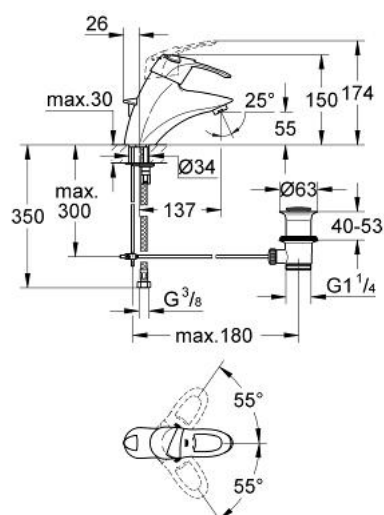

32 303 000 CHIARA BATERIE LAVOAR MONOCOMANDĂ 1/2"

DESCRIEREA PRODUSULUI

- Colour: cromat
- instalare pe o singură gaură
- cartuş ceramic de 35 mm cu GROHE SilkMove
- limitator de debit reglabil
- aerator
- set evacuare cu tijă
- sistem rapid de instalare
- racorduri flexibile de conectare la apă
- limitator de temperatură opțional cu nr. de referință 46 375
- suprafață GROHE LongLife

32 303 000 CHIARA BATERIE LAVOAR MONOCOMANDĂ 1/2"

PIESE DE SCHIMB , decembrie 2009 – now

- 1: Braț (Spare part-nr. 46531IP0)
- 1.1: Capac de acoperire (Spare part-nr. 11280P00)
- 2: capac (Spare part-nr. 46436000)
- 3: Screw coupling (Spare part-nr. 46460000)
- 4: Cartuș (Spare part-nr. 46374000)
- 5: Aerator (Spare part-nr. 13929000)
- 6: Tijă verticală (Spare part-nr. 07943000)
- 7: Ansamblu de fixare a tijei nefiletate (Spare part-nr. 46249000)
- 8: Set de scurgere 1 1/4" (Spare part-nr. 28910000)
- 8.1: Fișa de conectare (Spare part-nr. 07182000)
- 8.2: Tijă cu bilă (Spare part-nr. 07052000)
- 9: Limitator de temperatură (Spare part-nr. 46375000)