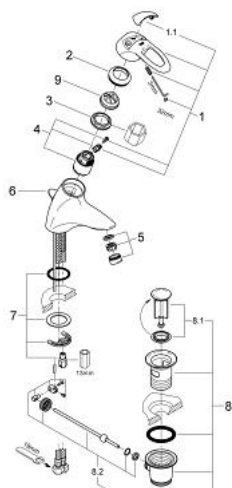

32 303 000 CHIARA BATERIE LAVOAR MONOCOMANDĂ 1/2"

DESCRIEREA PRODUSULUI

- Colour: cromat
- instalare pe o singură gaură
- cartuş ceramic de 35 mm cu GROHE SilkMove
- limitator de debit reglabil
- aerator
- set evacuare cu tijă
- sistem rapid de instalare
- racorduri flexibile de conectare la apă
- limitator de temperatură opțional cu nr. de referință 46 375
- suprafață GROHE LongLife

32 303 000 CHIARA BATERIE LAVOAR MONOCOMANDĂ 1/2"

PIESE DE SCHIMB , decembrie 2009 – now

- 1: Braț (Spare part-nr. 46531IP0)
- 1.1: Capac de acoperire (Spare part-nr. 11280P00)
- 2: capac (Spare part-nr. 46436000)
- 3: Screw coupling (Spare part-nr. 46460000)
- 4: Cartuș (Spare part-nr. 46374000)
- 5: Aerator (Spare part-nr. 13929000)
- 6: Tijă verticală (Spare part-nr. 07943000)
- 7: Ansamblu de fixare a tijei nefiletate (Spare part-nr. 46249000)
- 8: Set de scurgere 1 1/4" (Spare part-nr. 28910000)
- 8.1: Fișa de conectare (Spare part-nr. 07182000)
- 8.2: Tijă cu bilă (Spare part-nr. 07052000)
- 9: Limitator de temperatură (Spare part-nr. 46375000)