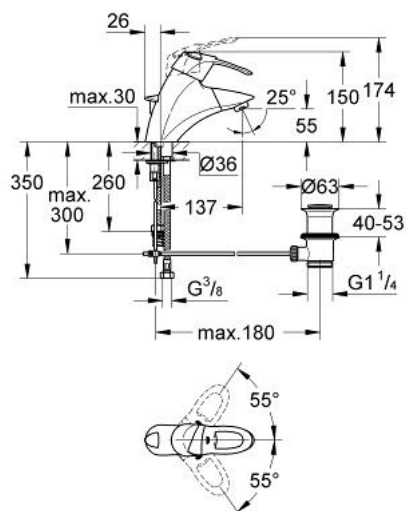

32 304 CA0 CHIARA BATERIE LAVOAR MONOCOMANDĂ 1/2"

DESCRIEREA PRODUSULUI

- instalare pe o singură gaură
- cartuş ceramic de 35 mm cu GROHE SilkMove
- limitator de debit reglabil
- pipă extractibilă cu aerator
- valvă sens-unic integrată
- racorduri flexibile de conectare la apă
- set evacuare cu tijă
- sistem rapid de instalare
- protecție împotriva refluxului
- limitator de temperatură opțional cu nr. de referință 46 375
- suprafață GROHE LongLife

32 304 CA0 CHIARA BATERIE LAVOAR MONOCOMANDĂ 1/2"

PIESE DE SCHIMB , ianuarie 2002 – now

- 1: Braț (Spare part-nr. 46531CA0)
- 1.1: Capac de acoperire (Spare part-nr. 11280DA0)
- 1.2: Fixare pârghie (Spare part-nr. 46528000)
- 2: capac (Spare part-nr. 46436BE0)
- 3: Screw coupling (Spare part-nr. 46460000)
- 4: Cartuș (Spare part-nr. 46374000)
- 5: Scurgere extractibilă (Spare part-nr. 46532CA0)
- 5.1: Ventil de reținere (Spare part-nr. 08565000)
- 5.2: Aerator (Spare part-nr. 13929DA0)
- 5.2.1: kit de înlocuire pentru AeratorM22x1 si M24x1 (Spare part-nr. 45002000)
- 6: Furtun Metalflex (Spare part-nr. 46104000)
- 7: Tijă verticală (Spare part-nr. 07943BE0)
- 8: Ansamblu de fixare a tijei nefiletate (Spare part-nr. 46122000)
- 9: Arc (Spare part-nr. 07239000)
- 10: Set de scurgere 1 1/4" (Spare part-nr. 28910CA0)
- 10.1: Fișa de conectare (Spare part-nr. 07182DA0)
- 10.1.1: etanșare (Spare part-nr. 0506500M)
- 10.2: Tijă cu bilă (Spare part-nr. 07052000)
- 11: Limitator de temperatură (Spare part-nr. 46375000)*