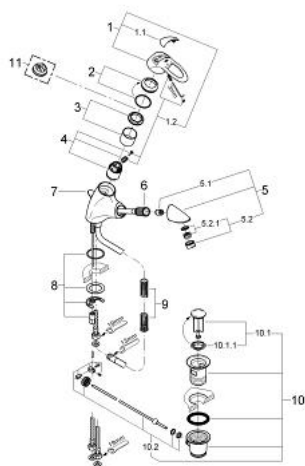

32 304 CA0 CHIARA BATERIE LAVOAR MONOCOMANDĂ 1/2"

DESCRIEREA PRODUSULUI

- instalare pe o singură gaură
- cartuş ceramic de 35 mm cu GROHE SilkMove
- limitator de debit reglabil
- pipă extractibilă cu aerator
- valvă sens-unic integrată
- racorduri flexibile de conectare la apă
- set evacuare cu tijă
- sistem rapid de instalare
- protecție împotriva refluxului
- limitator de temperatură opțional cu nr. de referință 46 375
- suprafață GROHE LongLife

32 304 CA0 CHIARA BATERIE LAVOAR MONOCOMANDĂ 1/2"

PIESE DE SCHIMB , ianuarie 2002 – now

- 1: Braț (Spare part-nr. 46531CA0)
- 1.1: Capac de acoperire (Spare part-nr. 11280DA0)
- 1.2: Fixare pârghie (Spare part-nr. 46528000)
- 2: capac (Spare part-nr. 46436BE0)
- 3: Screw coupling (Spare part-nr. 46460000)
- 4: Cartuș (Spare part-nr. 46374000)
- 5: Scurgere extractibilă (Spare part-nr. 46532CA0)
- 5.1: Ventil de reținere (Spare part-nr. 08565000)
- 5.2: Aerator (Spare part-nr. 13929DA0)
- 5.2.1: kit de înlocuire pentru AeratorM22x1 si M24x1 (Spare part-nr. 45002000)
- 6: Furtun Metalflex (Spare part-nr. 46104000)
- 7: Tijă verticală (Spare part-nr. 07943BE0)
- 8: Ansamblu de fixare a tijei nefiletate (Spare part-nr. 46122000)
- 9: Arc (Spare part-nr. 07239000)
- 10: Set de scurgere 1 1/4" (Spare part-nr. 28910CA0)
- 10.1: Fișa de conectare (Spare part-nr. 07182DA0)
- 10.1.1: etanșare (Spare part-nr. 0506500M)
- 10.2: Tijă cu bilă (Spare part-nr. 07052000)
- 11: Limitator de temperatură (Spare part-nr. 46375000)*