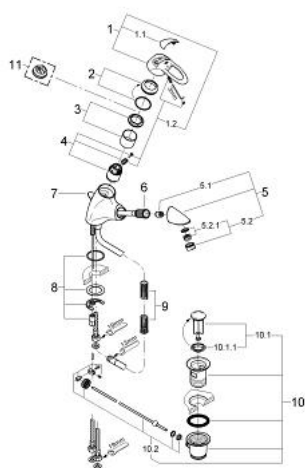

32 304 IG0 CHIARA BATERIE LAVOAR MONOCOMANDĂ 1/2"

DESCRIEREA PRODUSULUI

- Colour: chrome/gold
- instalare pe o singură gaură
- cartuş ceramic de 35 mm cu GROHE SilkMove
- limitator de debit reglabil
- pipă extractibilă cu aerator
- valvă sens-unic integrată
- racorduri flexibile de conectare la apă
- set evacuare cu tijă
- sistem rapid de instalare
- protecție împotriva refluxului
- limitator de temperatură opțional cu nr. de referință 46 375
- suprafață GROHE LongLife

32 304 IG0 CHIARA BATERIE LAVOAR MONOCOMANDĂ 1/2"

PIESE DE SCHIMB , ianuarie 2002 – now

- 1: Braț (Spare part-nr. 46531IG0)
- 1.1: Capac de acoperire (Spare part-nr. 11280G00)
- 1.2: Fixare pârghie (Spare part-nr. 46528000)
- 2: capac (Spare part-nr. 46436000)
- 3: Screw coupling (Spare part-nr. 46460000)
- 4: Cartuș (Spare part-nr. 46374000)
- 5: Scurgere extractibilă (Spare part-nr. 46532IG0)
- 5.1: Ventil de reținere (Spare part-nr. 08565000)
- 5.2: Aerator (Spare part-nr. 13929G00)
- 5.2.1: kit de înlocuire pentru AeratorM22x1 si M24x1 (Spare part-nr. 45002000)
- 6: Furtun Metalflex (Spare part-nr. 46104000)
- 7: Tijă verticală (Spare part-nr. 07943000)
- 8: Ansamblu de fixare a tije nefiletate (Spare part-nr. 46122000)
- 9: Arc (Spare part-nr. 07239000)
- 10: Set de scurgere 1 1/4" (Spare part-nr. 28910IG0)
- 10.1: Fișa de conectare (Spare part-nr. 07182G00)
- 10.2: Tijă cu bilă (Spare part-nr. 07052000)
- 11: Limitator de temperatură (Spare part-nr. 46375000)*