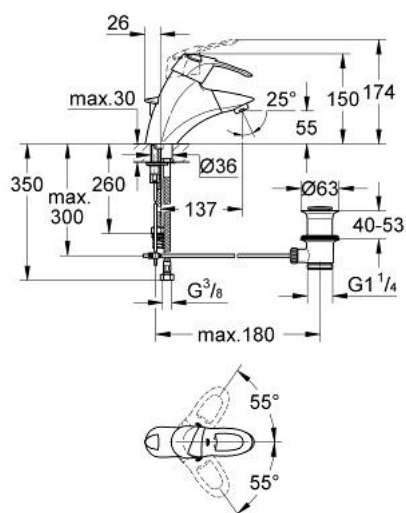

32 304 IG0 CHIARA BATERIE LAVOAR MONOCOMANDĂ 1/2"

DESCRIEREA PRODUSULUI

- Colour: chrome/gold
- instalare pe o singură gaură
- cartuş ceramic de 35 mm cu GROHE SilkMove
- limitator de debit reglabil
- pipă extractibilă cu aerator
- valvă sens-unic integrată
- racorduri flexibile de conectare la apă
- set evacuare cu tijă
- sistem rapid de instalare
- protecție împotriva refluxului
- limitator de temperatură opțional cu nr. de referință 46 375
- suprafață GROHE LongLife

32 304 IG0 CHIARA BATERIE LAVOAR MONOCOMANDĂ 1/2"

PIESE DE SCHIMB , ianuarie 2002 – now

- 1: Braț (Spare part-nr. 46531IG0)
- 1.1: Capac de acoperire (Spare part-nr. 11280G00)
- 1.2: Fixare pârghie (Spare part-nr. 46528000)
- 2: capac (Spare part-nr. 46436000)
- 3: Screw coupling (Spare part-nr. 46460000)
- 4: Cartuș (Spare part-nr. 46374000)
- 5: Scurgere extractibilă (Spare part-nr. 46532IG0)
- 5.1: Ventil de reținere (Spare part-nr. 08565000)
- 5.2: Aerator (Spare part-nr. 13929G00)
- 5.2.1: kit de înlocuire pentru AeratorM22x1 si M24x1 (Spare part-nr. 45002000)
- 6: Furtun Metalflex (Spare part-nr. 46104000)
- 7: Tijă verticală (Spare part-nr. 07943000)
- 8: Ansamblu de fixare a tije nefiletate (Spare part-nr. 46122000)
- 9: Arc (Spare part-nr. 07239000)
- 10: Set de scurgere 1 1/4" (Spare part-nr. 28910IG0)
- 10.1: Fișa de conectare (Spare part-nr. 07182G00)
- 10.2: Tijă cu bilă (Spare part-nr. 07052000)
- 11: Limitator de temperatură (Spare part-nr. 46375000)*