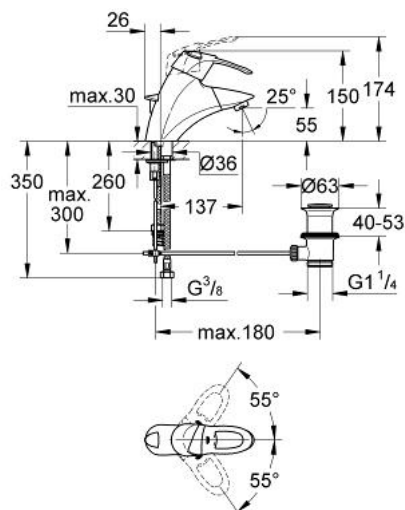

32 304 RR0 CHIARA BATERIE LAVOAR MONOCOMANDĂ 1/2"

DESCRIEREA PRODUSULUI

- instalare pe o singură gaură
- cartuș ceramic de 35 mm cu GROHE SilkMove
- limitator de debit reglabil
- pipă extractibilă cu aerator
- valvă sens-unic integrată
- racorduri flexibile de conectare la apă
- set evacuare cu tijă
- sistem rapid de instalare
- protecție împotriva refluxului
- limitator de temperatură opțional cu nr. de referință 46 375
- suprafață GROHE LongLife

32 304 RR0 CHIARA BATERIE LAVOAR MONOCOMANDĂ 1/2"

PIESE DE SCHIMB , ianuarie 2002 – now

- 1: Braț (Spare part-nr. 46531PI0)
- 1.1: Capac de acoperire (Spare part-nr. 11280000)
- 1.2: Fixare pârghie (Spare part-nr. 46528000)
- 2: capac (Spare part-nr. 46436P00)
- 3: Screw coupling (Spare part-nr. 46460000)
- 4: Cartuș (Spare part-nr. 46374000)
- 5: Scurgere extractibilă (Spare part-nr. 46532P00)
- 5.1: Ventil de reținere (Spare part-nr. 08565000)
- 5.2: Aerator (Spare part-nr. 13929P00)
- 5.2.1: kit de înlocuire pentru AeratorM22x1 si M24x1 (Spare part-nr. 45002000)
- 6: Furtun Metalflex (Spare part-nr. 46104000)
- 7: Tijă verticală (Spare part-nr. 07943P00)
- 8: Ansamblu de fixare a tije nefiletate (Spare part-nr. 46122000)
- 9: Arc (Spare part-nr. 07239000)
- 10: Set de scurgere 1 1/4" (Spare part-nr. 28910P00)
- 10.1: Fișa de conectare (Spare part-nr. 07182P00)
- 10.1.1: etanșare (Spare part-nr. 0506500M)
- 10.2: Tijă cu bilă (Spare part-nr. 07052000)
- 11: Limitator de temperatură (Spare part-nr. 46375000)*