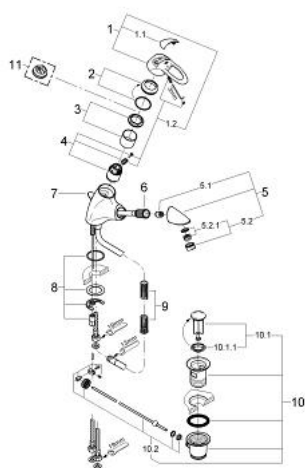

32 304 RR0 CHIARA BATERIE LAVOAR MONOCOMANDĂ 1/2"

DESCRIEREA PRODUSULUI

- instalare pe o singură gaură
- cartuș ceramic de 35 mm cu GROHE SilkMove
- limitator de debit reglabil
- pipă extractibilă cu aerator
- valvă sens-unic integrată
- racorduri flexibile de conectare la apă
- set evacuare cu tijă
- sistem rapid de instalare
- protecție împotriva refluxului
- limitator de temperatură opțional cu nr. de referință 46 375
- suprafață GROHE LongLife

32 304 RR0 CHIARA BATERIE LAVOAR MONOCOMANDĂ 1/2"

PIESE DE SCHIMB , ianuarie 2002 – now

- 1: Braț (Spare part-nr. 46531PI0)
- 1.1: Capac de acoperire (Spare part-nr. 11280000)
- 1.2: Fixare pârghie (Spare part-nr. 46528000)
- 2: capac (Spare part-nr. 46436P00)
- 3: Screw coupling (Spare part-nr. 46460000)
- 4: Cartuș (Spare part-nr. 46374000)
- 5: Scurgere extractibilă (Spare part-nr. 46532P00)
- 5.1: Ventil de reținere (Spare part-nr. 08565000)
- 5.2: Aerator (Spare part-nr. 13929P00)
- 5.2.1: kit de înlocuire pentru AeratorM22x1 si M24x1 (Spare part-nr. 45002000)
- 6: Furtun Metalflex (Spare part-nr. 46104000)
- 7: Tijă verticală (Spare part-nr. 07943P00)
- 8: Ansamblu de fixare a tije nefiletate (Spare part-nr. 46122000)
- 9: Arc (Spare part-nr. 07239000)
- 10: Set de scurgere 1 1/4" (Spare part-nr. 28910P00)
- 10.1: Fișa de conectare (Spare part-nr. 07182P00)
- 10.1.1: etanșare (Spare part-nr. 0506500M)
- 10.2: Tijă cu bilă (Spare part-nr. 07052000)
- 11: Limitator de temperatură (Spare part-nr. 46375000)*