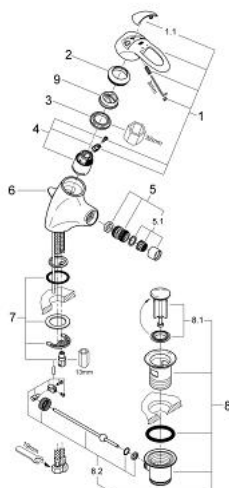

32 305 000 CHIARA BATERIE BIDEU MONOCOMANDĂ 1/2"

DESCRIEREA PRODUSULUI

- Colour: cromat
- instalare pe o singură gaură
- cartuş ceramic de 35 mm cu GROHE SilkMove
- limitator de debit reglabil
- aerator cu racord cu bilă
- set evacuare cu tijă
- sistem rapid de instalare
- racorduri flexibile de conectare la apă
- limitator de temperatură opțional cu nr. de referință 46 375
- suprafață GROHE LongLife

32 305 000 CHIARA BATERIE BIDEU MONOCOMANDĂ 1/2"

PIESE DE SCHIMB , decembrie 2009 – now

- 1: Braț (Spare part-nr. 46531IP0)
- 1.1: Capac de acoperire (Spare part-nr. 11280P00)
- 2: capac (Spare part-nr. 46436000)
- 3: Screw coupling (Spare part-nr. 46460000)
- 4: Cartuș (Spare part-nr. 46374000)
- 5: Aerator Saturator cu Racord cu bila (Spare part-nr. 13915000)
- 5.1: Aerator (Spare part-nr. 13928000)
- 6: Tijă verticală (Spare part-nr. 07943000)
- 7: Ansamblu de fixare a tijei nefiletate (Spare part-nr. 46249000)
- 8: Set de scurgere 1 1/4" (Spare part-nr. 28910000)
- 8.1: Fișa de conectare (Spare part-nr. 07182000)
- 8.2: Tijă cu bilă (Spare part-nr. 07052000)
- 9: Limitator de temperatură (Spare part-nr. 46375000)