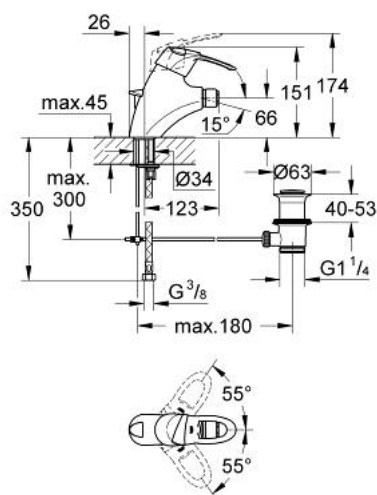

32 305 000 CHIARA BATERIE BIDEU MONOCOMANDĂ 1/2"

DESCRIEREA PRODUSULUI

- Colour: cromat
- instalare pe o singură gaură
- cartuş ceramic de 35 mm cu GROHE SilkMove
- limitator de debit reglabil
- aerator cu racord cu bilă
- set evacuare cu tijă
- sistem rapid de instalare
- racorduri flexibile de conectare la apă
- limitator de temperatură opțional cu nr. de referință 46 375
- suprafață GROHE LongLife

32 305 000 CHIARA BATERIE BIDEU MONOCOMANDĂ 1/2"

PIESE DE SCHIMB , decembrie 2009 – now

- 1: Braț (Spare part-nr. 46531IP0)
- 1.1: Capac de acoperire (Spare part-nr. 11280P00)
- 2: capac (Spare part-nr. 46436000)
- 3: Screw coupling (Spare part-nr. 46460000)
- 4: Cartuș (Spare part-nr. 46374000)
- 5: Aerator Saturator cu Racord cu bila (Spare part-nr. 13915000)
- 5.1: Aerator (Spare part-nr. 13928000)
- 6: Tijă verticală (Spare part-nr. 07943000)
- 7: Ansamblu de fixare a tijei nefiletate (Spare part-nr. 46249000)
- 8: Set de scurgere 1 1/4" (Spare part-nr. 28910000)
- 8.1: Fișa de conectare (Spare part-nr. 07182000)
- 8.2: Tijă cu bilă (Spare part-nr. 07052000)
- 9: Limitator de temperatură (Spare part-nr. 46375000)