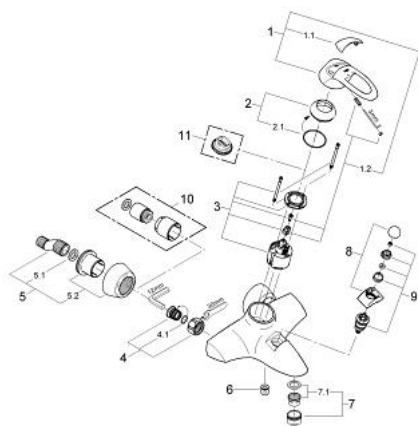

32 306 CA0 CHIARA BATERIE CADĂ MONOCOMANDĂ 1/2"

DESCRIEREA PRODUSULUI

- montare pe perete
- cartuș ceramic de 46 mm cu GROHE SilkMove
- limitator de debit reglabil
- divertor cu revenire automată: cadă/duș
- aerator
- valve unic-sens integrate în ieșirea pentru duș de 1/2"
- elemente de fixare ascunse
- protecție împotriva refluxului
- limitator de temperatură opțional cu nr. de referință 46 308
- fără set de duș
- suprafață GROHE LongLife

32 306 CA0 CHIARA BATERIE CADĂ MONOCOMANDĂ 1/2"

PIESE DE SCHIMB , ianuarie 2002 – now

- 1: Braț (Spare part-nr. 46527CA0)
 - 1.1: Capac de acoperire (Spare part-nr. 11265DA0)
 - 1.2: Fixare pârghie (Spare part-nr. 46528000)
 - 2: capac (Spare part-nr. 46449BE0)
 - 2.1: Garnitură inelară Ø43 x Ø2 (Spare part-nr. 0531800M)
 - 3: Cartuș (Spare part-nr. 46048000)
 - 4: Racord cu șurub 1/2" (Spare part-nr. 45044000)
 - 4.1: etanșare Ø15 x Ø2 (Spare part-nr. 0311900M)
 - 5: Conexiuni excentrice (Spare part-nr. 12058BE0)
 - 5.1: etanșare (Spare part-nr. 0138600M)
 - 5.2: Covering escutcheon (Spare part-nr. 45545BE0)
 - 6: Ventil de reținere (Spare part-nr. 08565000)
 - 7: Aerator (Spare part-nr. 13927DA0)
 - 7.1: kit de înlocuire pentru aerator M28x1 (Spare part-nr. 45029000)
 - 8: Buton de comutare (Spare part-nr. 46529BE0)
 - 9: Comutator (Spare part-nr. 46530000)
 - 10: Set-extindere, 30 mm (Spare part-nr. 46238000)*
 - 11: Limitator de temperatură (Spare part-nr. 46308000)*
- * Optional accessories