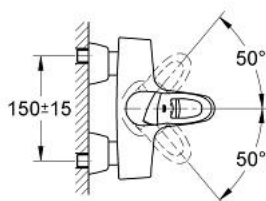

32 306 CA0 CHIARA BATERIE CADĂ MONOCOMANDĂ 1/2"

DESCRIEREA PRODUSULUI

- montare pe perete
- cartuș ceramic de 46 mm cu GROHE SilkMove
- limitator de debit reglabil
- divertor cu revenire automată: cadă/duș
- aerator
- valve unic-sens integrate în ieșirea pentru duș de 1/2"
- elemente de fixare ascunse
- protecție împotriva refluxului
- limitator de temperatură opțional cu nr. de referință 46 308
- fără set de duș
- suprafață GROHE LongLife

32 306 CA0 CHIARA BATERIE CADĂ MONOCOMANDĂ 1/2"

PIESE DE SCHIMB , ianuarie 2002 – now

- 1: Braț (Spare part-nr. 46527CA0)
 - 1.1: Capac de acoperire (Spare part-nr. 11265DA0)
 - 1.2: Fixare pârghie (Spare part-nr. 46528000)
 - 2: capac (Spare part-nr. 46449BE0)
 - 2.1: Garnitură inelară Ø43 x Ø2 (Spare part-nr. 0531800M)
 - 3: Cartuș (Spare part-nr. 46048000)
 - 4: Racord cu șurub 1/2" (Spare part-nr. 45044000)
 - 4.1: etanșare Ø15 x Ø2 (Spare part-nr. 0311900M)
 - 5: Conexiuni excentrice (Spare part-nr. 12058BE0)
 - 5.1: etanșare (Spare part-nr. 0138600M)
 - 5.2: Covering escutcheon (Spare part-nr. 45545BE0)
 - 6: Ventil de reținere (Spare part-nr. 08565000)
 - 7: Aerator (Spare part-nr. 13927DA0)
 - 7.1: kit de înlocuire pentru aerator M28x1 (Spare part-nr. 45029000)
 - 8: Buton de comutare (Spare part-nr. 46529BE0)
 - 9: Comutator (Spare part-nr. 46530000)
 - 10: Set-extindere, 30 mm (Spare part-nr. 46238000)*
 - 11: Limitator de temperatură (Spare part-nr. 46308000)*
- * Optional accessories