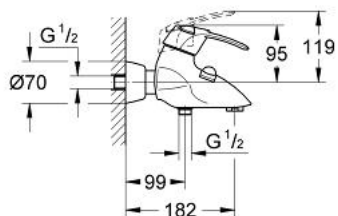

32 306 CA0 CHIARA BATERIE CADĂ MONOCOMANDĂ 1/2"

DESCRIEREA PRODUSULUI

- montare pe perete
- cartuș ceramic de 46 mm cu GROHE SilkMove
- limitator de debit reglabil
- divertor cu revenire automată: cadă/duș
- aerator
- valve unic-sens integrate în ieșirea pentru duș de 1/2"
- elemente de fixare ascunse
- protecție împotriva refluxului
- limitator de temperatură opțional cu nr. de referință 46 308
- fără set de duș
- suprafață GROHE LongLife

32 306 CA0 CHIARA BATERIE CADĂ MONOCOMANDĂ 1/2"

PIESE DE SCHIMB , ianuarie 2002 – now

- 1: Braț (Spare part-nr. 46527CA0)
 - 1.1: Capac de acoperire (Spare part-nr. 11265DA0)
 - 1.2: Fixare pârghie (Spare part-nr. 46528000)
 - 2: capac (Spare part-nr. 46449BE0)
 - 2.1: Garnitură inelară Ø43 x Ø2 (Spare part-nr. 0531800M)
 - 3: Cartuș (Spare part-nr. 46048000)
 - 4: Racord cu șurub 1/2" (Spare part-nr. 45044000)
 - 4.1: etanșare Ø15 x Ø2 (Spare part-nr. 0311900M)
 - 5: Conexiuni excentrice (Spare part-nr. 12058BE0)
 - 5.1: etanșare (Spare part-nr. 0138600M)
 - 5.2: Covering escutcheon (Spare part-nr. 45545BE0)
 - 6: Ventil de reținere (Spare part-nr. 08565000)
 - 7: Aerator (Spare part-nr. 13927DA0)
 - 7.1: kit de înlocuire pentru aerator M28x1 (Spare part-nr. 45029000)
 - 8: Buton de comutare (Spare part-nr. 46529BE0)
 - 9: Comutator (Spare part-nr. 46530000)
 - 10: Set-extindere, 30 mm (Spare part-nr. 46238000)*
 - 11: Limitator de temperatură (Spare part-nr. 46308000)*
- * Optional accessories