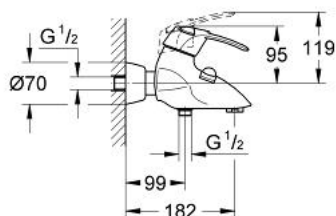

32 306 IG0 CHIARA BATERIE CADĂ MONOCOMANDĂ 1/2"

DESCRIEREA PRODUSULUI

- Colour: chrome/gold
- montare pe perete
- cartuş ceramic de 46 mm cu GROHE SilkMove
- limitator de debit reglabil
- divertor cu revenire automată: cadă/duş
- aerator
- valve unic-sens integrate în ieşirea pentru duş de 1/2"
- elemente de fixare ascunse
- protecție împotriva refluxului
- limitator de temperatură opțional cu nr. de referință 46 308
- fără set de duş
- suprafață GROHE LongLife

32 306 IG0 CHIARA BATERIE CADĂ MONOCOMANDĂ 1/2"

PIESE DE SCHIMB , ianuarie 2002 – now

- 1: Braț (Spare part-nr. 46527IG0)
 - 1.1: Capac de acoperire (Spare part-nr. 11265G00)
 - 1.2: Fixare pârghie (Spare part-nr. 46528000)
 - 2: capac (Spare part-nr. 46449000)
 - 2.1: Garnitură inelară Ø43 x Ø2 (Spare part-nr. 0531800M)
 - 3: Cartuș (Spare part-nr. 46048000)
 - 4: Racord cu șurub 1/2" (Spare part-nr. 45044000)
 - 4.1: etanșare Ø15 x Ø2 (Spare part-nr. 0311900M)
 - 5: Conexiuni excentrice (Spare part-nr. 12058000)
 - 5.1: etanșare (Spare part-nr. 0138600M)
 - 5.2: Covering escutcheon (Spare part-nr. 45545000)
 - 6: Ventil de reținere (Spare part-nr. 08565000)
 - 7: Aerator (Spare part-nr. 13927G00)
 - 7.1: kit de înlocuire pentru aerator M28x1 (Spare part-nr. 45029000)
 - 8: Buton de comutare (Spare part-nr. 46529000)
 - 9: Comutator (Spare part-nr. 46530000)
 - 10: Set-extindere, 30 mm (Spare part-nr. 46238000)*
 - 11: Limitator de temperatură (Spare part-nr. 46308000)*
- * Optional accessories