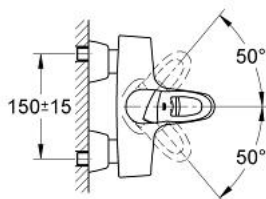

32 306 IG0 CHIARA BATERIE CADĂ MONOCOMANDĂ 1/2"

DESCRIEREA PRODUSULUI

- Colour: chrome/gold
- montare pe perete
- cartuş ceramic de 46 mm cu GROHE SilkMove
- limitator de debit reglabil
- divertor cu revenire automată: cadă/duş
- aerator
- valve unic-sens integrate în ieşirea pentru duş de 1/2"
- elemente de fixare ascunse
- protecție împotriva refluxului
- limitator de temperatură opțional cu nr. de referință 46 308
- fără set de duş
- suprafață GROHE LongLife

32 306 IG0 CHIARA BATERIE CADĂ MONOCOMANDĂ 1/2"

PIESE DE SCHIMB , ianuarie 2002 – now

- 1: Braț (Spare part-nr. 46527IG0)
 - 1.1: Capac de acoperire (Spare part-nr. 11265G00)
 - 1.2: Fixare pârghie (Spare part-nr. 46528000)
 - 2: capac (Spare part-nr. 46449000)
 - 2.1: Garnitură inelară Ø43 x Ø2 (Spare part-nr. 0531800M)
 - 3: Cartuș (Spare part-nr. 46048000)
 - 4: Racord cu șurub 1/2" (Spare part-nr. 45044000)
 - 4.1: etanșare Ø15 x Ø2 (Spare part-nr. 0311900M)
 - 5: Conexiuni excentrice (Spare part-nr. 12058000)
 - 5.1: etanșare (Spare part-nr. 0138600M)
 - 5.2: Covering escutcheon (Spare part-nr. 45545000)
 - 6: Ventil de reținere (Spare part-nr. 08565000)
 - 7: Aerator (Spare part-nr. 13927G00)
 - 7.1: kit de înlocuire pentru aerator M28x1 (Spare part-nr. 45029000)
 - 8: Buton de comutare (Spare part-nr. 46529000)
 - 9: Comutator (Spare part-nr. 46530000)
 - 10: Set-extindere, 30 mm (Spare part-nr. 46238000)*
 - 11: Limitator de temperatură (Spare part-nr. 46308000)*
- * Optional accessories