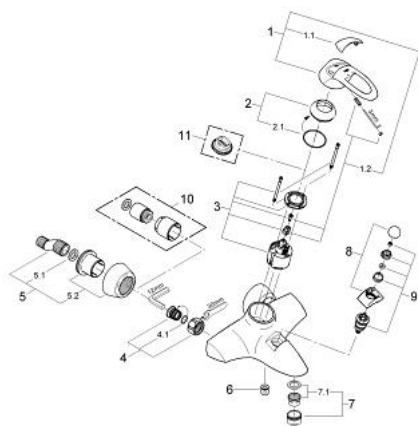

32 306 IG0 CHIARA BATERIE CADĂ MONOCOMANDĂ 1/2"

DESCRIEREA PRODUSULUI

- Colour: chrome/gold
- montare pe perete
- cartuş ceramic de 46 mm cu GROHE SilkMove
- limitator de debit reglabil
- divertor cu revenire automată: cadă/duş
- aerator
- valve unic-sens integrate în ieşirea pentru duş de 1/2"
- elemente de fixare ascunse
- protecție împotriva refluxului
- limitator de temperatură opțional cu nr. de referință 46 308
- fără set de duş
- suprafață GROHE LongLife

32 306 IG0 CHIARA BATERIE CADĂ MONOCOMANDĂ 1/2"

PIESE DE SCHIMB , ianuarie 2002 – now

- 1: Braț (Spare part-nr. 46527IG0)
 - 1.1: Capac de acoperire (Spare part-nr. 11265G00)
 - 1.2: Fixare pârghie (Spare part-nr. 46528000)
 - 2: capac (Spare part-nr. 46449000)
 - 2.1: Garnitură inelară Ø43 x Ø2 (Spare part-nr. 0531800M)
 - 3: Cartuș (Spare part-nr. 46048000)
 - 4: Racord cu șurub 1/2" (Spare part-nr. 45044000)
 - 4.1: etanșare Ø15 x Ø2 (Spare part-nr. 0311900M)
 - 5: Conexiuni excentrice (Spare part-nr. 12058000)
 - 5.1: etanșare (Spare part-nr. 0138600M)
 - 5.2: Covering escutcheon (Spare part-nr. 45545000)
 - 6: Ventil de reținere (Spare part-nr. 08565000)
 - 7: Aerator (Spare part-nr. 13927G00)
 - 7.1: kit de înlocuire pentru aerator M28x1 (Spare part-nr. 45029000)
 - 8: Buton de comutare (Spare part-nr. 46529000)
 - 9: Comutator (Spare part-nr. 46530000)
 - 10: Set-extindere, 30 mm (Spare part-nr. 46238000)*
 - 11: Limitator de temperatură (Spare part-nr. 46308000)*
- * Optional accessories