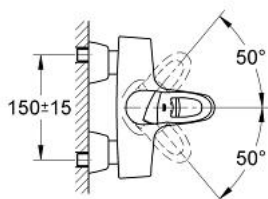

32 306 RR0 CHIARA BATERIE CADĂ MONOCOMANDĂ 1/2"

DESCRIEREA PRODUSULUI

- montare pe perete
- limitator de debit reglabil
- cartuş ceramic de 46 mm cu GROHE SilkMove
- divertor cu revenire automată: cadă/duş
- aerator
- valve unic-sens integrate în ieşirea pentru duş de 1/2"
- elemente de fixare ascunse
- protecţie împotriva refluxului
- limitator de temperatură opţional cu nr. de referinţă 46 308
- fără set de duş
- suprafaţă GROHE LongLife

32 306 RR0 CHIARA BATERIE CADĂ MONOCOMANDĂ 1/2"

PIESE DE SCHIMB , ianuarie 2002 – now

- 1: Braț (Spare part-nr. 46527PI0)
 - 1.1: Capac de acoperire (Spare part-nr. 11265000)
 - 1.2: Fixare pârghie (Spare part-nr. 46528000)
 - 2: capac (Spare part-nr. 46449P00)
 - 2.1: Garnitură inelară Ø43 x Ø2 (Spare part-nr. 0531800M)
 - 3: Cartuș (Spare part-nr. 46048000)
 - 4: Racord cu șurub 1/2" (Spare part-nr. 45044000)
 - 4.1: etanșare Ø15 x Ø2 (Spare part-nr. 0311900M)
 - 5: Conexiuni excentrice (Spare part-nr. 12058RR0)
 - 5.1: etanșare (Spare part-nr. 0138600M)
 - 5.2: Covering escutcheon (Spare part-nr. 45545P00)
 - 6: Ventil de reținere (Spare part-nr. 08565000)
 - 7: Aerator (Spare part-nr. 13927P00)
 - 7.1: kit de înlocuire pentru aerator M28x1 (Spare part-nr. 45029000)
 - 8: Buton de comutare (Spare part-nr. 46529P00)
 - 9: Comutator (Spare part-nr. 46530000)
 - 10: Set-extindere, 30 mm (Spare part-nr. 46238000)*
 - 11: Limitator de temperatură (Spare part-nr. 46308000)*
- * Optional accessories