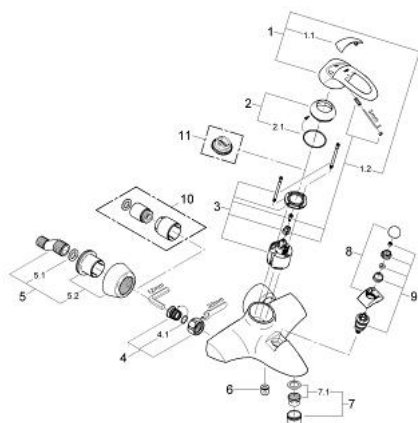

32 306 RR0 CHIARA BATERIE CADĂ MONOCOMANDĂ 1/2"

DESCRIEREA PRODUSULUI

- montare pe perete
- limitator de debit reglabil
- cartuş ceramic de 46 mm cu GROHE SilkMove
- divertor cu revenire automată: cadă/duş
- aerator
- valve unic-sens integrate în ieşirea pentru duş de 1/2"
- elemente de fixare ascunse
- protecţie împotriva refluxului
- limitator de temperatură opţional cu nr. de referinţă 46 308
- fără set de duş
- suprafaţă GROHE LongLife

32 306 RR0 CHIARA BATERIE CADĂ MONOCOMANDĂ 1/2"

PIESE DE SCHIMB , ianuarie 2002 – now

- 1: Braț (Spare part-nr. 46527PI0)
 - 1.1: Capac de acoperire (Spare part-nr. 11265000)
 - 1.2: Fixare pârghie (Spare part-nr. 46528000)
 - 2: capac (Spare part-nr. 46449P00)
 - 2.1: Garnitură inelară Ø43 x Ø2 (Spare part-nr. 0531800M)
 - 3: Cartuș (Spare part-nr. 46048000)
 - 4: Racord cu șurub 1/2" (Spare part-nr. 45044000)
 - 4.1: etanșare Ø15 x Ø2 (Spare part-nr. 0311900M)
 - 5: Conexiuni excentrice (Spare part-nr. 12058RR0)
 - 5.1: etanșare (Spare part-nr. 0138600M)
 - 5.2: Covering escutcheon (Spare part-nr. 45545P00)
 - 6: Ventil de reținere (Spare part-nr. 08565000)
 - 7: Aerator (Spare part-nr. 13927P00)
 - 7.1: kit de înlocuire pentru aerator M28x1 (Spare part-nr. 45029000)
 - 8: Buton de comutare (Spare part-nr. 46529P00)
 - 9: Comutator (Spare part-nr. 46530000)
 - 10: Set-extindere, 30 mm (Spare part-nr. 46238000)*
 - 11: Limitator de temperatură (Spare part-nr. 46308000)*
- * Optional accessories