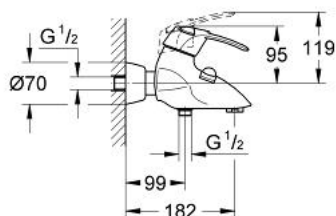

32 306 RR0 CHIARA BATERIE CADĂ MONOCOMANDĂ 1/2"

DESCRIEREA PRODUSULUI

- montare pe perete
- limitator de debit reglabil
- cartuş ceramic de 46 mm cu GROHE SilkMove
- divertor cu revenire automată: cadă/duş
- aerator
- valve unic-sens integrate în ieşirea pentru duş de 1/2"
- elemente de fixare ascunse
- protecţie împotriva refluxului
- limitator de temperatură opţional cu nr. de referinţă 46 308
- fără set de duş
- suprafaţă GROHE LongLife

32 306 RR0 CHIARA BATERIE CADĂ MONOCOMANDĂ 1/2"

PIESE DE SCHIMB , ianuarie 2002 – now

- 1: Braț (Spare part-nr. 46527PI0)
 - 1.1: Capac de acoperire (Spare part-nr. 11265000)
 - 1.2: Fixare pârghie (Spare part-nr. 46528000)
 - 2: capac (Spare part-nr. 46449P00)
 - 2.1: Garnitură inelară Ø43 x Ø2 (Spare part-nr. 0531800M)
 - 3: Cartuș (Spare part-nr. 46048000)
 - 4: Racord cu șurub 1/2" (Spare part-nr. 45044000)
 - 4.1: etanșare Ø15 x Ø2 (Spare part-nr. 0311900M)
 - 5: Conexiuni excentrice (Spare part-nr. 12058RR0)
 - 5.1: etanșare (Spare part-nr. 0138600M)
 - 5.2: Covering escutcheon (Spare part-nr. 45545P00)
 - 6: Ventil de reținere (Spare part-nr. 08565000)
 - 7: Aerator (Spare part-nr. 13927P00)
 - 7.1: kit de înlocuire pentru aerator M28x1 (Spare part-nr. 45029000)
 - 8: Buton de comutare (Spare part-nr. 46529P00)
 - 9: Comutator (Spare part-nr. 46530000)
 - 10: Set-extindere, 30 mm (Spare part-nr. 46238000)*
 - 11: Limitator de temperatură (Spare part-nr. 46308000)*
- * Optional accessories