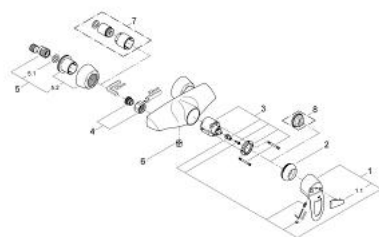

### DESCRIEREA PRODUSULUI

- Colour: cromat
- montare pe perete
- cartuș ceramic de 46 mm cu GROHE SilkMove
- limitator de debit reglabil
- scurgere duș inferioară 1/2"
- valve unic-sens integrate în ieșirea pentru duș de 1/2"
- elemente de fixare ascunse
- protecție împotriva refluxului
- limitator de temperatură opțional cu nr. de referință 46 308
- fără set de duș
- suprafață GROHE LongLife

### PIESE DE SCHIMB , ianuarie 2007 – now

- 1: Braț (Spare part-nr. 46527IP0)
- 1.1: Capac de acoperire (Spare part-nr. 11265P00)
- 2: capac (Spare part-nr. 46449000)
- 3: Cartuș (Spare part-nr. 46048000)
- 4: Racord cu șurub 1/2" (Spare part-nr. 45044000)
- 5: Conexiuni excentrice (Spare part-nr. 12058000)
- 5.1: etanșare (Spare part-nr. 0138600M)
- 5.2: Covering escutcheon (Spare part-nr. 45545000)
- 6: Ventil de reținere (Spare part-nr. 08565000)
- 7: Set-extindere, 30 mm (Spare part-nr. 46238000)\*
- 8: Limitator de temperatură (Spare part-nr. 46308000)\*