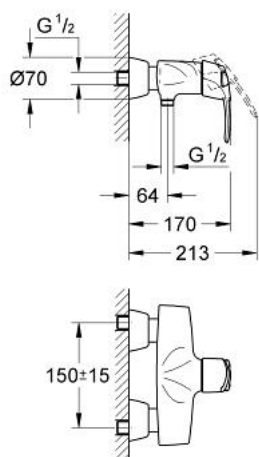

## 32 307 000 CHIARA BATERIE DUȘ MONOCOMANDĂ 1/2"

### DESCRIEREA PRODUSULUI

- Colour: cromat
- montare pe perete
- cartuș ceramic de 46 mm cu GROHE SilkMove
- limitator de debit reglabil
- scurgere duș inferioară 1/2"
- valve unic-sens integrate în ieșirea pentru duș de 1/2"
- elemente de fixare ascunse
- protecție împotriva refluxului
- limitator de temperatură opțional cu nr. de referință 46 308
- fără set de duș
- suprafață GROHE LongLife

### PIESE DE SCHIMB , ianuarie 2007 – now

- 1: Braț (Spare part-nr. 46527IP0)
- 1.1: Capac de acoperire (Spare part-nr. 11265P00)
- 2: capac (Spare part-nr. 46449000)
- 3: Cartuș (Spare part-nr. 46048000)
- 4: Racord cu șurub 1/2" (Spare part-nr. 45044000)
- 5: Conexiuni excentrice (Spare part-nr. 12058000)
- 5.1: etanșare (Spare part-nr. 0138600M)
- 5.2: Covering escutcheon (Spare part-nr. 45545000)
- 6: Ventil de reținere (Spare part-nr. 08565000)
- 7: Set-extindere, 30 mm (Spare part-nr. 46238000)\*
- 8: Limitator de temperatură (Spare part-nr. 46308000)\*