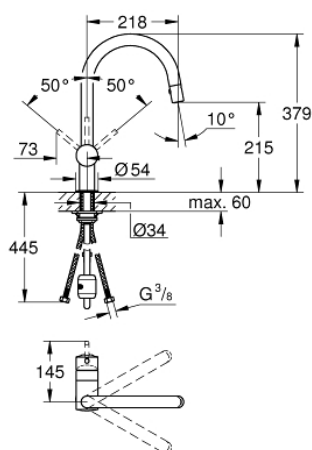

32 321 000 MINTA BATERIE SPĂLĂTOR CU MONOCOMANDĂ 1/2"

DESCRIEREA PRODUSULUI

- Colour: cromat
- pipă tip C
- instalare pe o singură gaură
- finisaj GROHE LongLife
- cartuş ceramic de 46 mm cu GROHE SilkMove
- Pull-Out spout for greater flexibility
- limitator de debit
- laminar spray
- divertor: pulverizare laminară/jet duş SpeedClean
- revenirea automată la pulverizarea laminară
- limitator de debit reglabil
- pipă tubulară pivotantă, unghi de rotire pipă 360°
- valvă sens-unic integrată
- protecție împotriva refluxului
- racorduri flexibile de conectare la apă
- sistem rapid de instalare
- presiunea minimă recomandată 1.0 bar

32 321 000 MINTA BATERIE SPĂLĂTOR CU MONOCOMANDĂ 1/2"

PIESE DE SCHIMB , decembrie 2015 – now

- 1: Braț (Spare part-nr. 46015000)
 - 2: capac (Spare part-nr. 46025000)
 - 3: Cartuș (Spare part-nr. 46048000)
 - 4: pară de duș (Spare part-nr. 46857000)
 - 4.1: Ventil de reținere (Spare part-nr. 08565000)
 - 4.2: Dispozitiv de îndreptare debit (Spare part-nr. 13997000)
 - 5: Ansamblu de fixare a tijei nefiletate (Spare part-nr. 46345000)
 - 6: Furtun de duș (Spare part-nr. 48293000)
 - 7: Braț (Spare part-nr. 40684000)*
- * Optional accessories