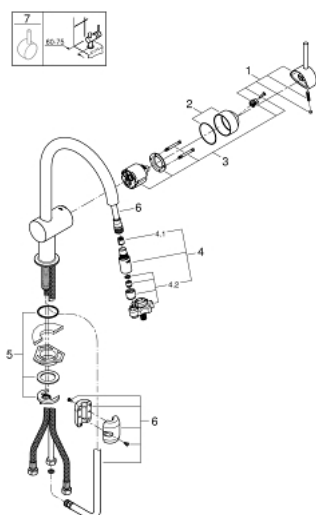

32 321 000 MINTA BATERIE SPĂLĂTOR CU MONOCOMANDĂ 1/2"

DESCRIEREA PRODUSULUI

- Colour: cromat
- pipă tip C
- instalare pe o singură gaură
- finisaj GROHE LongLife
- cartuş ceramic de 46 mm cu GROHE SilkMove
- Pull-Out spout for greater flexibility
- limitator de debit
- laminar spray
- divertor: pulverizare laminară/jet duş SpeedClean
- revenirea automată la pulverizarea laminară
- limitator de debit reglabil
- pipă tubulară pivotantă, unghi de rotire pipă 360°
- valvă sens-unic integrată
- protecție împotriva refluxului
- racorduri flexibile de conectare la apă
- sistem rapid de instalare
- presiunea minimă recomandată 1.0 bar

32 321 000 MINTA BATERIE SPĂLĂTOR CU MONOCOMANDĂ 1/2"

PIESE DE SCHIMB , decembrie 2015 – now

- 1: Braț (Spare part-nr. 46015000)
 - 2: capac (Spare part-nr. 46025000)
 - 3: Cartuș (Spare part-nr. 46048000)
 - 4: pară de duș (Spare part-nr. 46857000)
 - 4.1: Ventil de reținere (Spare part-nr. 08565000)
 - 4.2: Dispozitiv de îndreptare debit (Spare part-nr. 13997000)
 - 5: Ansamblu de fixare a tijei nefiletate (Spare part-nr. 46345000)
 - 6: Furtun de duș (Spare part-nr. 48293000)
 - 7: Braț (Spare part-nr. 40684000)*
- * Optional accessories