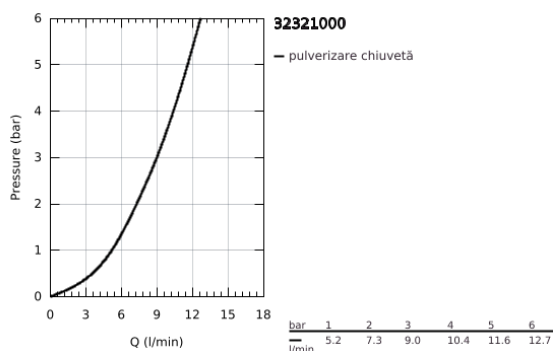

32 321 000 MINTA BATERIE SPĂLĂTOR CU MONOCOMANDĂ 1/2"

DESCRIEREA PRODUSULUI

- Colour: cromat
- pipă tip C
- instalare pe o singură gaură
- finisaj GROHE LongLife
- cartuş ceramic de 46 mm cu GROHE SilkMove
- Pull-Out spout for greater flexibility
- limitator de debit
- laminar spray
- divertor: pulverizare laminară/jet duş SpeedClean
- revenirea automată la pulverizarea laminară
- limitator de debit reglabil
- pipă tubulară pivotantă, unghi de rotire pipă 360°
- valvă sens-unic integrată
- protecție împotriva refluxului
- racorduri flexibile de conectare la apă
- sistem rapid de instalare
- presiunea minimă recomandată 1.0 bar