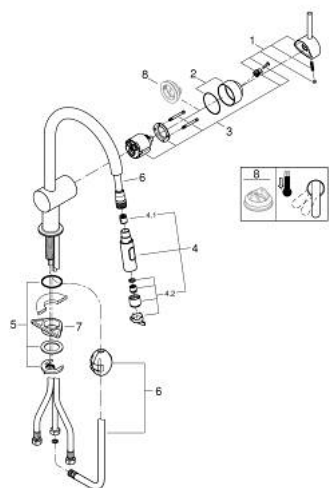

32 321 002 MINTA BATERIE SPĂLĂTOR CU MONOCOMANDĂ 1/2"

DESCRIEREA PRODUSULUI

- Colour: cromat
- pipă tip C
- instalare pe o singură gaură
- suprafață GROHE LongLife
- cartuș ceramic de 46 mm cu GROHE SilkMove
- Easy Docking Function garantează retracția ușoară și alinierea înapoi la poziția de pornire
- Pull-Out spout for greater flexibility
- duș dual
- limitator de debit reglabil
- pipă tubulară pivotantă, unghi de rotire pipă 360°
- valvă sens-unic integrată
- protecție împotriva refluxului
- racorduri flexibile de conectare la apă
- sistem rapid de instalare
- maximum flow rate (at 3 bar): 9 l/min

32 321 002 MINTA BATERIE SPĂLĂTOR CU MONOCOMANDĂ 1/2"

PIESE DE SCHIMB , iunie 2024 – now

- 1: Braț (Spare part-nr. 46015000)
- 2: capac (Spare part-nr. 46025000)
- 3: Cartuş (Spare part-nr. 46048000)
- 4: pară de duș (Spare part-nr. 48416000)
- 4.1: Ventil de reținere (Spare part-nr. 08565000)
- 4.2: Dispozitiv de îndreptare debit (Spare part-nr. 48347000)
- 5: Ansamblu de fixare a tijei nefiletate (Spare part-nr. 46345000)
- 6: Hose for sink mixer with pull-out dual spray or mousseur (Spare part-nr. 48293000)
- 7: placă de susținere (Spare part-nr. 05334000)
- 8: Limitator de temperatură (Spare part-nr. 46375000)