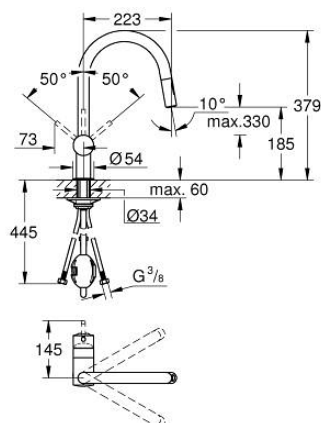

32 321 002 MINTA BATERIE SPĂLĂTOR CU MONOCOMANDĂ 1/2"

DESCRIEREA PRODUSULUI

- Colour: cromat
- pipă tip C
- instalare pe o singură gaură
- suprafață GROHE LongLife
- cartuș ceramic de 46 mm cu GROHE SilkMove
- Easy Docking Function garantează retracția ușoară și alinierea înapoi la poziția de pornire
- Pull-Out spout for greater flexibility
- duș dual
- limitator de debit reglabil
- pipă tubulară pivotantă, unghi de rotire pipă 360°
- valvă sens-unic integrată
- protecție împotriva refluxului
- racorduri flexibile de conectare la apă
- sistem rapid de instalare
- maximum flow rate (at 3 bar): 9 l/min

32 321 002 MINTA BATERIE SPĂLĂTOR CU MONOCOMANDĂ 1/2"

PIESE DE SCHIMB , iunie 2024 – now

- 1: Braț (Spare part-nr. 46015000)
- 2: capac (Spare part-nr. 46025000)
- 3: Cartuş (Spare part-nr. 46048000)
- 4: pară de duș (Spare part-nr. 48416000)
- 4.1: Ventil de reținere (Spare part-nr. 08565000)
- 4.2: Dispozitiv de îndreptare debit (Spare part-nr. 48347000)
- 5: Ansamblu de fixare a tijei nefiletate (Spare part-nr. 46345000)
- 6: Hose for sink mixer with pull-out dual spray or mousseur (Spare part-nr. 48293000)
- 7: placă de susținere (Spare part-nr. 05334000)
- 8: Limitator de temperatură (Spare part-nr. 46375000)