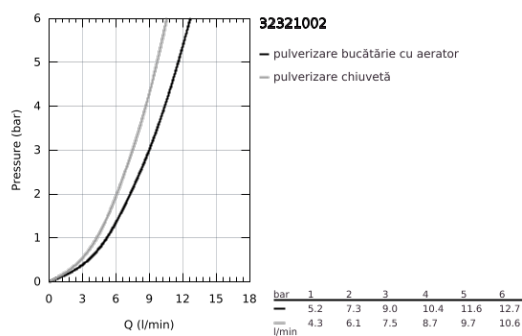

32 321 002 MINTA BATERIE SPĂLĂTOR CU MONOCOMANDĂ 1/2"

DESCRIEREA PRODUSULUI

- Colour: cromat
- pipă tip C
- instalare pe o singură gaură
- suprafață GROHE LongLife
- cartuș ceramic de 46 mm cu GROHE SilkMove
- Easy Docking Function garantează retracția ușoară și alinierea înapoi la poziția de pornire
- Pull-Out spout for greater flexibility
- duș dual
- limitator de debit reglabil
- pipă tubulară pivotantă, unghi de rotire pipă 360°
- valvă sens-unic integrată
- protecție împotriva refluxului
- racorduri flexibile de conectare la apă
- sistem rapid de instalare
- maximum flow rate (at 3 bar): 9 l/min