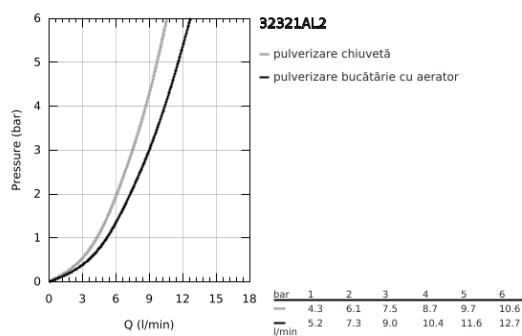

## 32 321 AL2 MINTA BATERIE SPĂLĂTOR CU MONOCOMANDĂ 1/2"

### DESCRIEREA PRODUSULUI

- Colour: brushed hard graphite
- pipă tip C
- instalare pe o singură gaură
- finisaj GROHE LongLife
- cartuş ceramic de 46 mm cu GROHE SilkMove
- Pull-Out spout for greater flexibility
- Easy Docking Function guarantees easy retraction and smooth docking back to the starting position
- duş dual
- limitator de debit reglabil
- pipă tubulară pivotantă, unghi de rotire pipă 360°
- valvă sens-unic integrată
- protecție împotriva refluxului
- racorduri flexibile de conectare la apă
- sistem rapid de instalare
- maximum flow rate (at 3 bar): 9 l/min