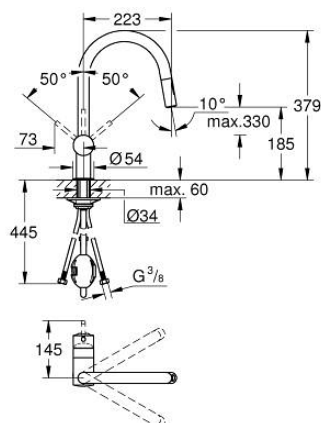

## 32 321 AL2 MINTA BATERIE SPĂLĂTOR CU MONOCOMANDĂ 1/2"

### DESCRIEREA PRODUSULUI

- Colour: brushed hard graphite
- pipă tip C
- instalare pe o singură gaură
- finisaj GROHE LongLife
- cartuş ceramic de 46 mm cu GROHE SilkMove
- Pull-Out spout for greater flexibility
- Easy Docking Function guarantees easy retraction and smooth docking back to the starting position
- duş dual
- limitator de debit reglabil
- pipă tubulară pivotantă, unghi de rotire pipă 360°
- valvă sens-unic integrată
- protecție împotriva refluxului
- racorduri flexibile de conectare la apă
- sistem rapid de instalare
- maximum flow rate (at 3 bar): 9 l/min