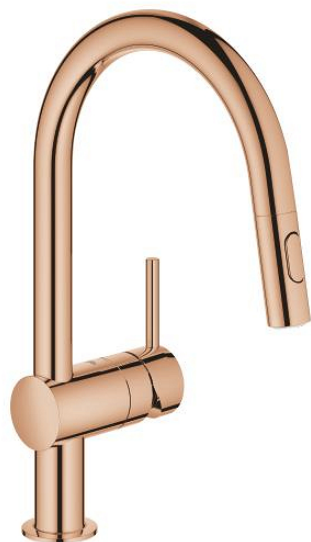

## 32 321 DA2 MINTA BATERIE SPĂLĂTOR CU MONOCOMANDĂ 1/2"

### DESCRIEREA PRODUSULUI

- Colour: warm sunset
- pipă tip C
- instalare pe o singură gaură
- finisaj GROHE LongLife
- cartuş ceramic de 46 mm cu GROHE SilkMove
- Pull-Out spout for greater flexibility
- Easy Docking Function guarantees easy retraction and smooth docking back to the starting position
- duş dual
- limitator de debit reglabil
- pipă tubulară pivotantă, unghi de rotire pipă 360°
- valvă sens-unic integrată
- protecție împotriva refluxului
- racorduri flexibile de conectare la apă
- sistem rapid de instalare