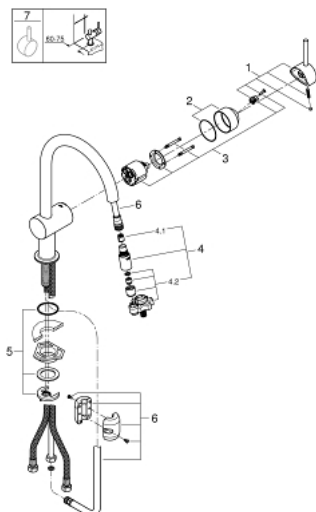

## 32 321 DC0 MINTA BATERIE SPĂLĂTOR CU MONOCOMANDĂ 1/2"

### DESCRIEREA PRODUSULUI

- Colour: supersteel
- pipă tip C
- instalare pe o singură gaură
- finisaj GROHE LongLife
- cartuş ceramic de 46 mm cu GROHE SilkMove
- Pull-Out spout for greater flexibility
- limitator de debit
- laminar spray
- divertor: pulverizare laminară/jet duş SpeedClean
- revenirea automată la pulverizarea laminară
- limitator de debit reglabil
- pipă tubulară pivotantă, unghi de rotire pipă 360°
- valvă sens-unic integrată
- protecție împotriva refluxului
- racorduri flexibile de conectare la apă
- sistem rapid de instalare
- presiunea minimă recomandată 1.0 bar

## 32 321 DC0 MINTA BATERIE SPĂLĂTOR CU MONOCOMANDĂ 1/2"

**PIESE DE SCHIMB** , decembrie 2015 – now

- 1: Braț (Spare part-nr. 46015DC0)
  - 2: capac (Spare part-nr. 46025DC0)
  - 3: Cartuș (Spare part-nr. 46048000)
  - 4: pară de duș (Spare part-nr. 46857DC0)
  - 4.1: Ventil de reținere (Spare part-nr. 08565000)
  - 4.2: Dispozitiv de îndreptare debit (Spare part-nr. 13997000)
  - 5: Ansamblu de fixare a tijei nefiletate (Spare part-nr. 46345000)
  - 6: Furtun de duș (Spare part-nr. 48293000)
  - 7: Braț (Spare part-nr. 40684DC0)\*
- \* Optional accessories