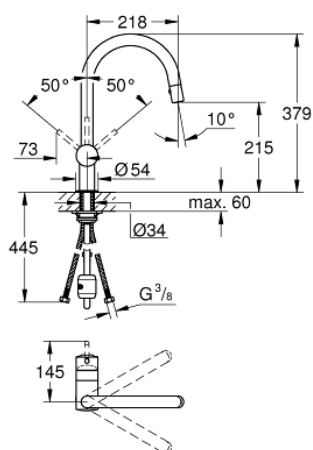

## 32 321 DC0 MINTA BATERIE SPĂLĂTOR CU MONOCOMANDĂ 1/2"

### DESCRIEREA PRODUSULUI

- Colour: supersteel
- pipă tip C
- instalare pe o singură gaură
- finisaj GROHE LongLife
- cartuş ceramic de 46 mm cu GROHE SilkMove
- Pull-Out spout for greater flexibility
- limitator de debit
- laminar spray
- divertor: pulverizare laminară/jet duş SpeedClean
- revenirea automată la pulverizarea laminară
- limitator de debit reglabil
- pipă tubulară pivotantă, unghi de rotire pipă 360°
- valvă sens-unic integrată
- protecție împotriva refluxului
- racorduri flexibile de conectare la apă
- sistem rapid de instalare
- presiunea minimă recomandată 1.0 bar

## 32 321 DC0 MINTA BATERIE SPĂLĂTOR CU MONOCOMANDĂ 1/2"

**PIESE DE SCHIMB** , decembrie 2015 – now

- 1: Braț (Spare part-nr. 46015DC0)
  - 2: capac (Spare part-nr. 46025DC0)
  - 3: Cartuș (Spare part-nr. 46048000)
  - 4: pară de duș (Spare part-nr. 46857DC0)
  - 4.1: Ventil de reținere (Spare part-nr. 08565000)
  - 4.2: Dispozitiv de îndreptare debit (Spare part-nr. 13997000)
  - 5: Ansamblu de fixare a tijei nefiletate (Spare part-nr. 46345000)
  - 6: Furtun de duș (Spare part-nr. 48293000)
  - 7: Braț (Spare part-nr. 40684DC0)\*
- \* Optional accessories