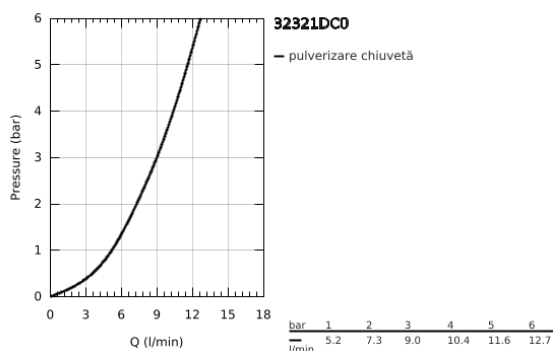

## 32 321 DC0 MINTA BATERIE SPĂLĂTOR CU MONOCOMANDĂ 1/2"

### DESCRIEREA PRODUSULUI

- Colour: supersteel
- pipă tip C
- instalare pe o singură gaură
- finisaj GROHE LongLife
- cartuş ceramic de 46 mm cu GROHE SilkMove
- Pull-Out spout for greater flexibility
- limitator de debit
- laminar spray
- divertor: pulverizare laminară/jet duş SpeedClean
- revenirea automată la pulverizarea laminară
- limitator de debit reglabil
- pipă tubulară pivotantă, unghi de rotire pipă 360°
- valvă sens-unic integrată
- protecție împotriva refluxului
- racorduri flexibile de conectare la apă
- sistem rapid de instalare
- presiunea minimă recomandată 1.0 bar