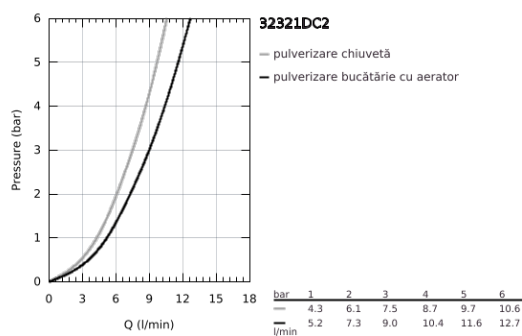

32 321 DC2 MINTA BATERIE SPĂLĂTOR CU MONOCOMANDĂ 1/2"

DESCRIEREA PRODUSULUI

- Colour: supersteel
- pipă tip C
- instalare pe o singură gaură
- finisaj GROHE LongLife
- cartuş ceramic de 46 mm cu GROHE SilkMove
- Easy Docking Function garantează retracţia şi poziţionarea înapoi în poziţia de pornire
- Pull-Out spout for greater flexibility
- duş dual
- limitator de debit reglabil
- pipă tubulară pivotantă, unghi de rotire pipă 360°
- valvă sens-unic integrată
- protecţie împotriva refluxului
- racorduri flexibile de conectare la apă
- sistem rapid de instalare
- maximum flow rate (at 3 bar): 9 l/min

32 321 DC2 MINTA BATERIE SPĂLĂTOR CU MONOCOMANDĂ 1/2"

PIESE DE SCHIMB , iunie 2024 – now

- 1: Braț (Spare part-nr. 46015DC0)
- 2: capac (Spare part-nr. 46025DC0)
- 3: Cartuș (Spare part-nr. 46048000)
- 4: pară de duș (Spare part-nr. 48416DC0)
- 4.1: Ventil de reținere (Spare part-nr. 08565000)
- 4.2: Dispozitiv de îndreptare debit (Spare part-nr. 48347000)
- 5: Ansamblu de fixare a tijei nefiletate (Spare part-nr. 46345000)
- 6: Hose for sink mixer with pull-out dual spray or mousseur (Spare part-nr. 48293000)
- 7: placă de susținere (Spare part-nr. 05334000)
- 8: Limitator de temperatură (Spare part-nr. 46375000)