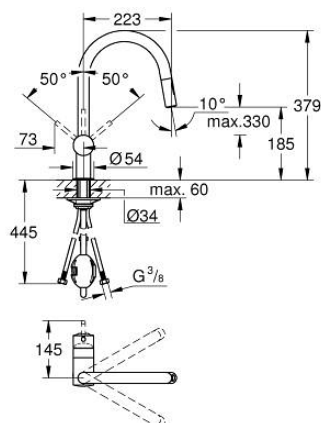

32 321 DC2 MINTA BATERIE SPĂLĂTOR CU MONOCOMANDĂ 1/2"

DESCRIEREA PRODUSULUI

- Colour: supersteel
- pipă tip C
- instalare pe o singură gaură
- finisaj GROHE LongLife
- cartuş ceramic de 46 mm cu GROHE SilkMove
- Easy Docking Function garantează retracţia şi poziţionarea înapoi în poziţia de pornire
- Pull-Out spout for greater flexibility
- duş dual
- limitator de debit reglabil
- pipă tubulară pivotantă, unghi de rotire pipă 360°
- valvă sens-unic integrată
- protecţie împotriva refluxului
- racorduri flexibile de conectare la apă
- sistem rapid de instalare
- maximum flow rate (at 3 bar): 9 l/min

32 321 DC2 MINTA BATERIE SPĂLĂTOR CU MONOCOMANDĂ 1/2"

PIESE DE SCHIMB , iunie 2024 – now

- 1: Braț (Spare part-nr. 46015DC0)
- 2: capac (Spare part-nr. 46025DC0)
- 3: Cartuș (Spare part-nr. 46048000)
- 4: pară de duș (Spare part-nr. 48416DC0)
- 4.1: Ventil de reținere (Spare part-nr. 08565000)
- 4.2: Dispozitiv de îndreptare debit (Spare part-nr. 48347000)
- 5: Ansamblu de fixare a tijei nefiletate (Spare part-nr. 46345000)
- 6: Hose for sink mixer with pull-out dual spray or mousseur (Spare part-nr. 48293000)
- 7: placă de susținere (Spare part-nr. 05334000)
- 8: Limitator de temperatură (Spare part-nr. 46375000)