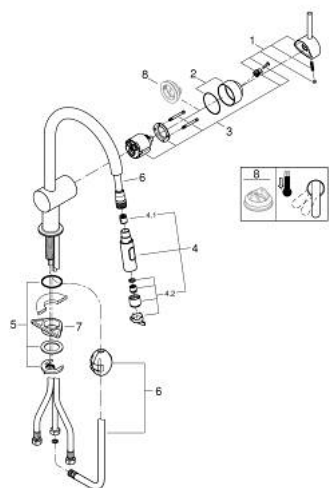

32 321 DC2 MINTA BATERIE SPĂLĂTOR CU MONOCOMANDĂ 1/2"

DESCRIEREA PRODUSULUI

- Colour: supersteel
- pipă tip C
- instalare pe o singură gaură
- finisaj GROHE LongLife
- cartuş ceramic de 46 mm cu GROHE SilkMove
- Easy Docking Function garantează retracţia şi poziţionarea înapoi în poziţia de pornire
- Pull-Out spout for greater flexibility
- duş dual
- limitator de debit reglabil
- pipă tubulară pivotantă, unghi de rotire pipă 360°
- valvă sens-unic integrată
- protecţie împotriva refluxului
- racorduri flexibile de conectare la apă
- sistem rapid de instalare
- maximum flow rate (at 3 bar): 9 l/min

32 321 DC2 MINTA BATERIE SPĂLĂTOR CU MONOCOMANDĂ 1/2"

PIESE DE SCHIMB , iunie 2024 – now

- 1: Braț (Spare part-nr. 46015DC0)
- 2: capac (Spare part-nr. 46025DC0)
- 3: Cartuș (Spare part-nr. 46048000)
- 4: pară de duș (Spare part-nr. 48416DC0)
- 4.1: Ventil de reținere (Spare part-nr. 08565000)
- 4.2: Dispozitiv de îndreptare debit (Spare part-nr. 48347000)
- 5: Ansamblu de fixare a tijei nefiletate (Spare part-nr. 46345000)
- 6: Hose for sink mixer with pull-out dual spray or mousseur (Spare part-nr. 48293000)
- 7: placă de susținere (Spare part-nr. 05334000)
- 8: Limitator de temperatură (Spare part-nr. 46375000)