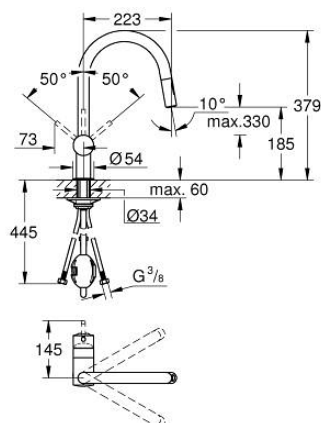

## 32 321 DL2 MINTA BATERIE SPĂLĂTOR CU MONOCOMANDĂ 1/2"

### DESCRIEREA PRODUSULUI

- Colour: brushed warm sunset
- pipă tip C
- instalare pe o singură gaură
- finisaj GROHE LongLife
- cartuş ceramic de 46 mm cu GROHE SilkMove
- Pull-Out spout for greater flexibility
- Easy Docking Function guarantees easy retraction and smooth docking back to the starting position
- duş dual
- limitator de debit reglabil
- pipă tubulară pivotantă, unghi de rotire pipă 360°
- valvă sens-unic integrată
- protecție împotriva refluxului
- racorduri flexibile de conectare la apă
- sistem rapid de instalare
- maximum flow rate (at 3 bar): 9 l/min