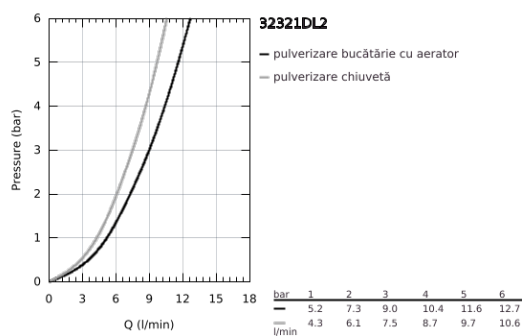

## 32 321 DL2 MINTA BATERIE SPĂLĂTOR CU MONOCOMANDĂ 1/2"

### DESCRIEREA PRODUSULUI

- Colour: brushed warm sunset
- pipă tip C
- instalare pe o singură gaură
- finisaj GROHE LongLife
- cartuş ceramic de 46 mm cu GROHE SilkMove
- Pull-Out spout for greater flexibility
- Easy Docking Function guarantees easy retraction and smooth docking back to the starting position
- duş dual
- limitator de debit reglabil
- pipă tubulară pivotantă, unghi de rotire pipă 360°
- valvă sens-unic integrată
- protecție împotriva refluxului
- racorduri flexibile de conectare la apă
- sistem rapid de instalare
- maximum flow rate (at 3 bar): 9 l/min