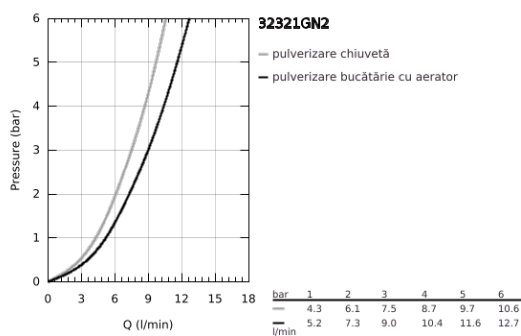

32 321 GN2 MINTA BATERIE SPĂLĂTOR CU MONOCOMANDĂ 1/2"

DESCRIEREA PRODUSULUI

- Colour: brushed cool sunrise
- pipă tip C
- instalare pe o singură gaură
- finisaj GROHE LongLife
- cartuş ceramic de 46 mm cu GROHE SilkMove
- Easy Docking Function garantează retracţia şi dockarea înapoi la poziţia de pornire
- Pull-Out spout for greater flexibility
- duş dual
- limitator de debit reglabil
- pipă tubulară pivotantă, unghi de rotire pipă 360°
- valvă sens-unic integrată
- protecţie împotriva refluxului
- racorduri flexibile de conectare la apă
- sistem rapid de instalare
- maximum flow rate (at 3 bar): 9 l/min