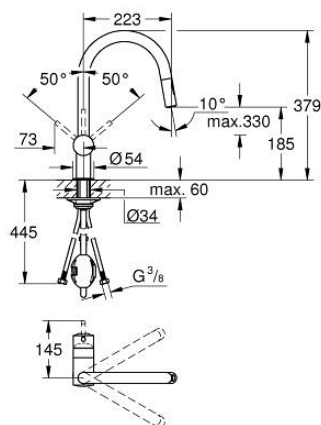

32 321 GN2 MINTA BATERIE SPĂLĂTOR CU MONOCOMANDĂ 1/2"

DESCRIEREA PRODUSULUI

- Colour: brushed cool sunrise
- pipă tip C
- instalare pe o singură gaură
- finisaj GROHE LongLife
- cartuş ceramic de 46 mm cu GROHE SilkMove
- Easy Docking Function garantează retracţia şi dockarea înapoi la poziţia de pornire
- Pull-Out spout for greater flexibility
- duş dual
- limitator de debit reglabil
- pipă tubulară pivotantă, unghi de rotire pipă 360°
- valvă sens-unic integrată
- protecţie împotriva refluxului
- racorduri flexibile de conectare la apă
- sistem rapid de instalare
- maximum flow rate (at 3 bar): 9 l/min