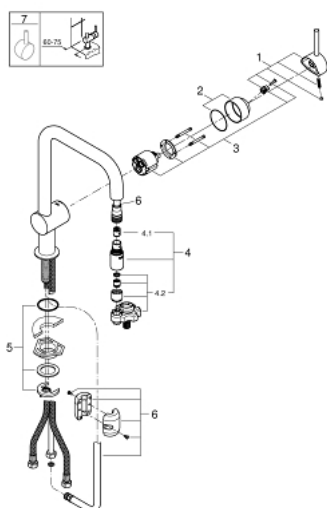

32 322 000 MINTA BATERIE SPĂLĂTOR CU MONOCOMANDĂ 1/2"

PIESE DE SCHIMB , decembrie 2015 – now

- 1: Braț (Spare part-nr. 46015000)
 - 2: capac (Spare part-nr. 46025000)
 - 3: Cartuș (Spare part-nr. 46048000)
 - 4: pară de duș (Spare part-nr. 46857000)
 - 4.1: Ventil de reținere (Spare part-nr. 08565000)
 - 4.2: Dispozitiv de îndreptare debit (Spare part-nr. 13997000)
 - 5: Ansamblu de fixare a tijei nefiletate (Spare part-nr. 46345000)
 - 6: Furtun de duș (Spare part-nr. 48293000)
 - 7: Braț (Spare part-nr. 40684000)*
- * Optional accessories