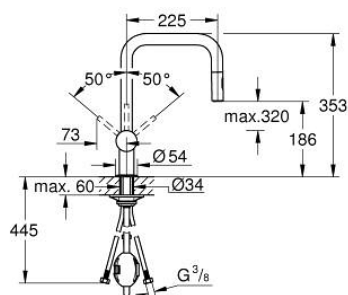

32 322 AL2 MINTA BATERIE SPĂLĂTOR CU MONOCOMANDĂ 1/2"

DESCRIEREA PRODUSULUI

- Colour: brushed hard graphite
- pipă tip U
- instalare pe o singură gaură
- finisaj GROHE LongLife
- cartuş ceramic de 46 mm cu GROHE SilkMove
- Pull-Out spout for greater flexibility
- Easy Docking Function guarantees easy retraction and smooth docking back to the starting position
- duş dual
- limitator de debit reglabil
- pipă tubulară pivotantă, unghi de rotire pipă 360°
- valvă sens-unic integrată
- protecție împotriva refluxului
- racorduri flexibile de conectare la apă
- sistem rapid de instalare
- maximum flow rate (at 3 bar): 9 l/min

32 322 AL2 MINTA BATERIE SPĂLĂTOR CU MONOCOMANDĂ 1/2"

PIESE DE SCHIMB , iunie 2024 – now

- 1: Braț (Spare part-nr. 46015AL0)
- 2: capac (Spare part-nr. 46025AL0)
- 3: Cartuș (Spare part-nr. 46048000)
- 4: pară de duș (Spare part-nr. 48416AL0)
- 5: Ansamblu de fixare a tijei nefiletate (Spare part-nr. 46345000)
- 6: Hose for sink mixer with pull-out dual spray or mousseur (Spare part-nr. 48293000)
- 7: placă de susținere (Spare part-nr. 05334000)