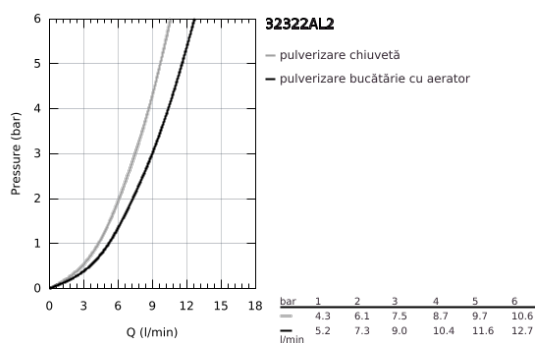

32 322 AL2 MINTA BATERIE SPĂLĂTOR CU MONOCOMANDĂ 1/2"

DESCRIEREA PRODUSULUI

- Colour: brushed hard graphite
- pipă tip U
- instalare pe o singură gaură
- finisaj GROHE LongLife
- cartuş ceramic de 46 mm cu GROHE SilkMove
- Pull-Out spout for greater flexibility
- Easy Docking Function guarantees easy retraction and smooth docking back to the starting position
- duş dual
- limitator de debit reglabil
- pipă tubulară pivotantă, unghi de rotire pipă 360°
- valvă sens-unic integrată
- protecție împotriva refluxului
- racorduri flexibile de conectare la apă
- sistem rapid de instalare
- maximum flow rate (at 3 bar): 9 l/min

32 322 AL2 MINTA BATERIE SPĂLĂTOR CU MONOCOMANDĂ 1/2"

PIESE DE SCHIMB , iunie 2024 – now

- 1: Braț (Spare part-nr. 46015AL0)
- 2: capac (Spare part-nr. 46025AL0)
- 3: Cartuș (Spare part-nr. 46048000)
- 4: pară de duș (Spare part-nr. 48416AL0)
- 5: Ansamblu de fixare a tijei nefiletate (Spare part-nr. 46345000)
- 6: Hose for sink mixer with pull-out dual spray or mousseur (Spare part-nr. 48293000)
- 7: placă de susținere (Spare part-nr. 05334000)