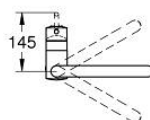

32 322 AL2 MINTA BATERIE SPĂLĂTOR CU MONOCOMANDĂ 1/2"

DESCRIEREA PRODUSULUI

- Colour: brushed hard graphite
- pipă tip U
- instalare pe o singură gaură
- finisaj GROHE LongLife
- cartuş ceramic de 46 mm cu GROHE SilkMove
- Pull-Out spout for greater flexibility
- Easy Docking Function guarantees easy retraction and smooth docking back to the starting position
- duş dual
- limitator de debit reglabil
- pipă tubulară pivotantă, unghi de rotire pipă 360°
- valvă sens-unic integrată
- protecție împotriva refluxului
- racorduri flexibile de conectare la apă
- sistem rapid de instalare
- maximum flow rate (at 3 bar): 9 l/min

32 322 AL2 MINTA BATERIE SPĂLĂTOR CU MONOCOMANDĂ 1/2"

PIESE DE SCHIMB , iunie 2024 – now

- 1: Braț (Spare part-nr. 46015AL0)
- 2: capac (Spare part-nr. 46025AL0)
- 3: Cartuș (Spare part-nr. 46048000)
- 4: pară de duș (Spare part-nr. 48416AL0)
- 5: Ansamblu de fixare a tijei nefiletate (Spare part-nr. 46345000)
- 6: Hose for sink mixer with pull-out dual spray or mousseur (Spare part-nr. 48293000)
- 7: placă de susținere (Spare part-nr. 05334000)