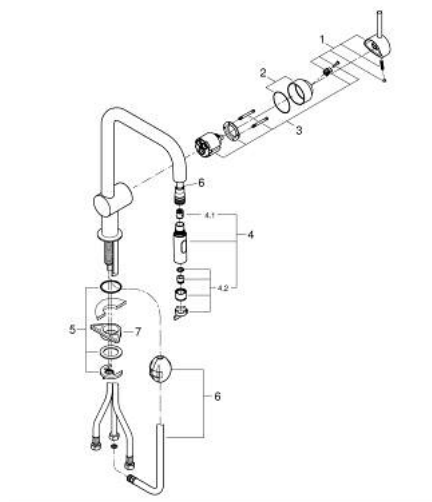

32 322 AL2 MINTA BATERIE SPĂLĂTOR CU MONOCOMANDĂ 1/2"

DESCRIEREA PRODUSULUI

- Colour: brushed hard graphite
- pipă tip U
- instalare pe o singură gaură
- finisaj GROHE LongLife
- cartuş ceramic de 46 mm cu GROHE SilkMove
- Pull-Out spout for greater flexibility
- Easy Docking Function guarantees easy retraction and smooth docking back to the starting position
- duş dual
- limitator de debit reglabil
- pipă tubulară pivotantă, unghi de rotire pipă 360°
- valvă sens-unic integrată
- protecție împotriva refluxului
- racorduri flexibile de conectare la apă
- sistem rapid de instalare
- maximum flow rate (at 3 bar): 9 l/min

32 322 AL2 MINTA BATERIE SPĂLĂTOR CU MONOCOMANDĂ 1/2"

PIESE DE SCHIMB , iunie 2024 – now

- 1: Braț (Spare part-nr. 46015AL0)
- 2: capac (Spare part-nr. 46025AL0)
- 3: Cartuș (Spare part-nr. 46048000)
- 4: pară de duș (Spare part-nr. 48416AL0)
- 5: Ansamblu de fixare a tijei nefiletate (Spare part-nr. 46345000)
- 6: Hose for sink mixer with pull-out dual spray or mousseur (Spare part-nr. 48293000)
- 7: placă de susținere (Spare part-nr. 05334000)