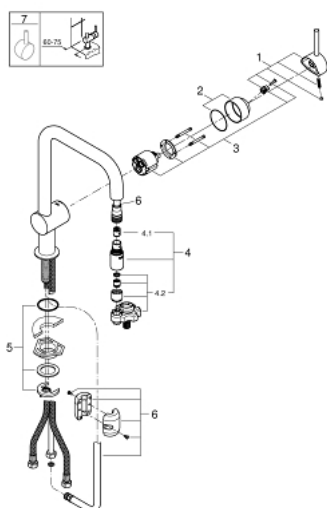

32 322 DC0 MINTA BATERIE SPĂLĂTOR CU MONOCOMANDĂ 1/2"

DESCRIEREA PRODUSULUI

- Colour: supersteel
- pipă tip U
- instalare pe o singură gaură
- finisaj GROHE LongLife
- cartuş ceramic de 46 mm cu GROHE SilkMove
- Pull-Out spout for greater flexibility
- limitator de debit
- laminar spray
- divertor: pulverizare laminară/jet duş SpeedClean
- revenirea automată la pulverizarea laminară
- limitator de debit reglabil
- pipă tubulară pivotantă, unghi de rotire pipă 360°
- valvă sens-unic integrată
- protecție împotriva refluxului
- racorduri flexibile de conectare la apă
- sistem rapid de instalare
- presiunea minimă recomandată 1.0 bar

32 322 DC0 MINTA BATERIE SPĂLĂTOR CU MONOCOMANDĂ 1/2"

PIESE DE SCHIMB , decembrie 2015 – now

- 1: Braț (Spare part-nr. 46015DC0)
 - 2: capac (Spare part-nr. 46025DC0)
 - 3: Cartuș (Spare part-nr. 46048000)
 - 4: pară de duș (Spare part-nr. 46857DC0)
 - 4.1: Ventil de reținere (Spare part-nr. 08565000)
 - 4.2: Dispozitiv de îndreptare debit (Spare part-nr. 13997000)
 - 5: Ansamblu de fixare a tijei nefiletate (Spare part-nr. 46345000)
 - 6: Furtun de duș (Spare part-nr. 48293000)
 - 7: Braț (Spare part-nr. 40684DC0)*
- * Optional accessories