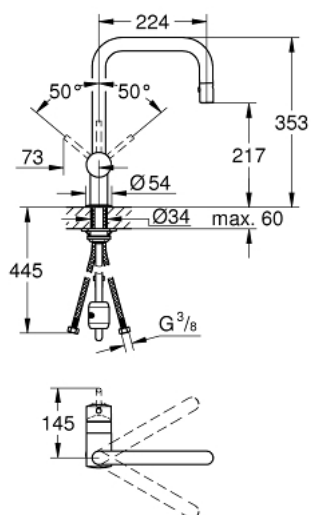

32 322 DC0 MINTA BATERIE SPĂLĂTOR CU MONOCOMANDĂ 1/2"

DESCRIEREA PRODUSULUI

- Colour: supersteel
- pipă tip U
- instalare pe o singură gaură
- finisaj GROHE LongLife
- cartuş ceramic de 46 mm cu GROHE SilkMove
- Pull-Out spout for greater flexibility
- limitator de debit
- laminar spray
- divertor: pulverizare laminară/jet duş SpeedClean
- revenirea automată la pulverizarea laminară
- limitator de debit reglabil
- pipă tubulară pivotantă, unghi de rotire pipă 360°
- valvă sens-unic integrată
- protecție împotriva refluxului
- racorduri flexibile de conectare la apă
- sistem rapid de instalare
- presiunea minimă recomandată 1.0 bar

32 322 DC0 MINTA BATERIE SPĂLĂTOR CU MONOCOMANDĂ 1/2"

PIESE DE SCHIMB , decembrie 2015 – now

- 1: Braț (Spare part-nr. 46015DC0)
 - 2: capac (Spare part-nr. 46025DC0)
 - 3: Cartuș (Spare part-nr. 46048000)
 - 4: pară de duș (Spare part-nr. 46857DC0)
 - 4.1: Ventil de reținere (Spare part-nr. 08565000)
 - 4.2: Dispozitiv de îndreptare debit (Spare part-nr. 13997000)
 - 5: Ansamblu de fixare a tijei nefiletate (Spare part-nr. 46345000)
 - 6: Furtun de duș (Spare part-nr. 48293000)
 - 7: Braț (Spare part-nr. 40684DC0)*
- * Optional accessories