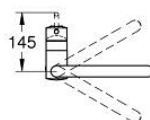

32 322 DC2 MINTA BATERIE SPĂLĂTOR CU MONOCOMANDĂ 1/2"

DESCRIEREA PRODUSULUI

- Colour: supersteel
- pipă tip U
- instalare pe o singură gaură
- finisaj GROHE LongLife
- cartuş ceramic de 46 mm cu GROHE SilkMove
- Easy Docking Function garantează retracţia şi dockarea înapoi în poziţia de pornire
- Pull-Out spout for greater flexibility
- duş dual
- limitator de debit reglabil
- pipă tubulară pivotantă, unghi de rotire pipă 360°
- valvă sens-unic integrată
- protecţie împotriva refluxului
- racorduri flexibile de conectare la apă
- sistem rapid de instalare
- maximum flow rate (at 3 bar): 9 l/min

32 322 DC2 MINTA BATERIE SPĂLĂTOR CU MONOCOMANDĂ 1/2"

PIESE DE SCHIMB , iunie 2024 – now

- 1: Braț (Spare part-nr. 46015DC0)
- 2: capac (Spare part-nr. 46025DC0)
- 3: Cartuș (Spare part-nr. 46048000)
- 4: pară de duș (Spare part-nr. 48416DC0)
- 4.1: Ventil de reținere (Spare part-nr. 08565000)
- 4.2: Dispozitiv de îndreptare debit (Spare part-nr. 48347000)
- 5: Ansamblu de fixare a tijei nefiletate (Spare part-nr. 46345000)
- 6: Hose for sink mixer with pull-out dual spray or mousseur (Spare part-nr. 48293000)
- 7: placă de susținere (Spare part-nr. 05334000)