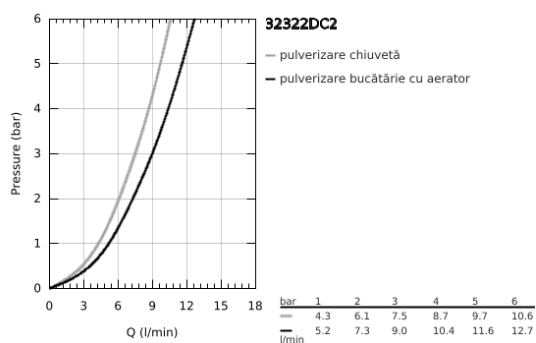

32 322 DC2 MINTA BATERIE SPĂLĂTOR CU MONOCOMANDĂ 1/2"

DESCRIEREA PRODUSULUI

- Colour: supersteel
- pipă tip U
- instalare pe o singură gaură
- finisaj GROHE LongLife
- cartuş ceramic de 46 mm cu GROHE SilkMove
- Easy Docking Function garantează retracţia şi dockarea înapoi în poziţia de pornire
- Pull-Out spout for greater flexibility
- duş dual
- limitator de debit reglabil
- pipă tubulară pivotantă, unghi de rotire pipă 360°
- valvă sens-unic integrată
- protecţie împotriva refluxului
- racorduri flexibile de conectare la apă
- sistem rapid de instalare
- maximum flow rate (at 3 bar): 9 l/min