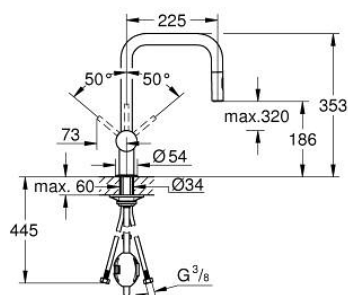

32 322 DC2 MINTA BATERIE SPĂLĂTOR CU MONOCOMANDĂ 1/2"

DESCRIEREA PRODUSULUI

- Colour: supersteel
- pipă tip U
- instalare pe o singură gaură
- finisaj GROHE LongLife
- cartuş ceramic de 46 mm cu GROHE SilkMove
- Easy Docking Function garantează retracţia şi dockarea înapoi în poziţia de pornire
- Pull-Out spout for greater flexibility
- duş dual
- limitator de debit reglabil
- pipă tubulară pivotantă, unghi de rotire pipă 360°
- valvă sens-unic integrată
- protecţie împotriva refluxului
- racorduri flexibile de conectare la apă
- sistem rapid de instalare
- maximum flow rate (at 3 bar): 9 l/min

32 322 DC2 MINTA BATERIE SPĂLĂTOR CU MONOCOMANDĂ 1/2"

PIESE DE SCHIMB , iunie 2024 – now

- 1: Braț (Spare part-nr. 46015DC0)
- 2: capac (Spare part-nr. 46025DC0)
- 3: Cartuș (Spare part-nr. 46048000)
- 4: pară de duș (Spare part-nr. 48416DC0)
- 4.1: Ventil de reținere (Spare part-nr. 08565000)
- 4.2: Dispozitiv de îndreptare debit (Spare part-nr. 48347000)
- 5: Ansamblu de fixare a tijei nefiletate (Spare part-nr. 46345000)
- 6: Hose for sink mixer with pull-out dual spray or mousseur (Spare part-nr. 48293000)
- 7: placă de susținere (Spare part-nr. 05334000)