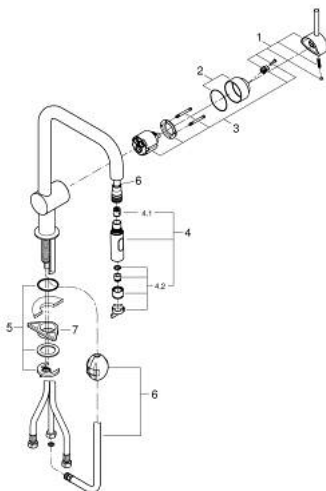

32 322 DC2 MINTA BATERIE SPĂLĂTOR CU MONOCOMANDĂ 1/2"

DESCRIEREA PRODUSULUI

- Colour: supersteel
- pipă tip U
- instalare pe o singură gaură
- finisaj GROHE LongLife
- cartuş ceramic de 46 mm cu GROHE SilkMove
- Easy Docking Function garantează retracţia şi dockarea înapoi în poziţia de pornire
- Pull-Out spout for greater flexibility
- duş dual
- limitator de debit reglabil
- pipă tubulară pivotantă, unghi de rotire pipă 360°
- valvă sens-unic integrată
- protecţie împotriva refluxului
- racorduri flexibile de conectare la apă
- sistem rapid de instalare
- maximum flow rate (at 3 bar): 9 l/min

32 322 DC2 MINTA BATERIE SPĂLĂTOR CU MONOCOMANDĂ 1/2"

PIESE DE SCHIMB , iunie 2024 – now

- 1: Braț (Spare part-nr. 46015DC0)
- 2: capac (Spare part-nr. 46025DC0)
- 3: Cartuș (Spare part-nr. 46048000)
- 4: pară de duș (Spare part-nr. 48416DC0)
- 4.1: Ventil de reținere (Spare part-nr. 08565000)
- 4.2: Dispozitiv de îndreptare debit (Spare part-nr. 48347000)
- 5: Ansamblu de fixare a tijei nefiletate (Spare part-nr. 46345000)
- 6: Hose for sink mixer with pull-out dual spray or mousseur (Spare part-nr. 48293000)
- 7: placă de susținere (Spare part-nr. 05334000)