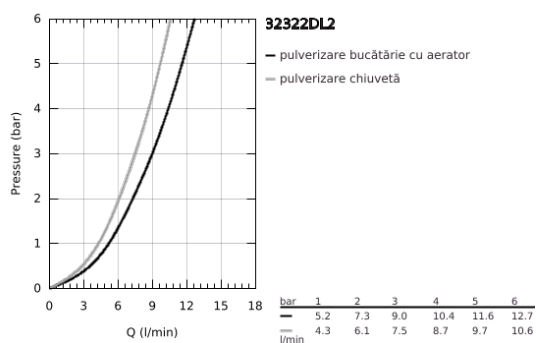

32 322 DL2 MINTA BATERIE SPĂLĂTOR CU MONOCOMANDĂ 1/2"

DESCRIEREA PRODUSULUI

- Colour: brushed warm sunset
- pipă tip U
- instalare pe o singură gaură
- finisaj GROHE LongLife
- cartuş ceramic de 46 mm cu GROHE SilkMove
- Pull-Out spout for greater flexibility
- Easy Docking Function guarantees easy retraction and smooth docking back to the starting position
- duş dual
- limitator de debit reglabil
- pipă tubulară pivotantă, unghi de rotire pipă 360°
- valvă sens-unic integrată
- protecție împotriva refluxului
- racorduri flexibile de conectare la apă
- sistem rapid de instalare
- maximum flow rate (at 3 bar): 9 l/min