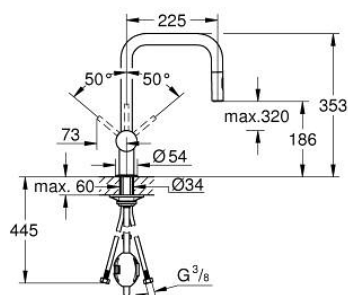

32 322 DL2 MINTA BATERIE SPĂLĂTOR CU MONOCOMANDĂ 1/2"

DESCRIEREA PRODUSULUI

- Colour: brushed warm sunset
- pipă tip U
- instalare pe o singură gaură
- finisaj GROHE LongLife
- cartuş ceramic de 46 mm cu GROHE SilkMove
- Pull-Out spout for greater flexibility
- Easy Docking Function guarantees easy retraction and smooth docking back to the starting position
- duş dual
- limitator de debit reglabil
- pipă tubulară pivotantă, unghi de rotire pipă 360°
- valvă sens-unic integrată
- protecție împotriva refluxului
- racorduri flexibile de conectare la apă
- sistem rapid de instalare
- maximum flow rate (at 3 bar): 9 l/min