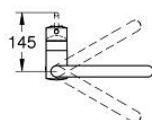

32 322 DL2 MINTA BATERIE SPĂLĂTOR CU MONOCOMANDĂ 1/2"

DESCRIEREA PRODUSULUI

- Colour: brushed warm sunset
- pipă tip U
- instalare pe o singură gaură
- finisaj GROHE LongLife
- cartuş ceramic de 46 mm cu GROHE SilkMove
- Pull-Out spout for greater flexibility
- Easy Docking Function guarantees easy retraction and smooth docking back to the starting position
- duş dual
- limitator de debit reglabil
- pipă tubulară pivotantă, unghi de rotire pipă 360°
- valvă sens-unic integrată
- protecție împotriva refluxului
- racorduri flexibile de conectare la apă
- sistem rapid de instalare
- maximum flow rate (at 3 bar): 9 l/min