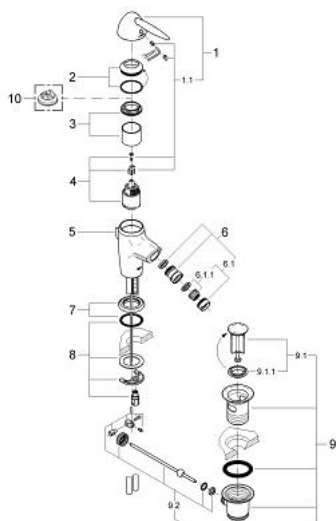

32 395 000 EUROFRESH BATERIE BIDEU MONOCOMANDĂ 1/2"

DESCRIEREA PRODUSULUI

- Colour: cromat
- instalare pe o singură gaură
- cartuş ceramic de 35 mm cu GROHE SilkMove
- limitator de debit reglabil
- țevi de cupru
- aerator cu racord cu bilă
- set evacuare cu tijă
- sistem rapid de instalare
- fixare mascată a pârgheii
- limitator de temperatură opțional cu nr. de referință 46 375
- suprafață GROHE LongLife

32 395 000 EUROFRESH BATERIE BIDEU MONOCOMANDĂ 1/2"

PIESE DE SCHIMB , ianuarie 2002 – now

- 1: Braț (Spare part-nr. 46545000)
- 1.1: kit de înlocuire pentru fixare (Spare part-nr. 46546000)
- 2: capac (Spare part-nr. 46436000)
- 3: Screw coupling (Spare part-nr. 46460000)
- 4: Cartuș (Spare part-nr. 46374000)
- 5: Tijă verticală (Spare part-nr. 12301000)
- 6: Aerator Saturator cu Racord cu bila M24x1 (Spare part-nr. 45742000)
- 6.1: Aerator (Spare part-nr. 13929000)
- 6.1.1: kit de înlocuire pentru AeratorM22x1 si M24x1 (Spare part-nr. 45002000)
- 7: Șild (Spare part-nr. 45540000)
- 8: Ansamblu de fixare a tijei nefiletate (Spare part-nr. 46438000)
- 9: Set de scurgere 1 1/4" (Spare part-nr. 28910000)
- 9.1: Fișa de conectare (Spare part-nr. 07182000)
- 9.2: Tijă cu bilă (Spare part-nr. 07052000)
- 10: Limitator de temperatură (Spare part-nr. 46375000)*