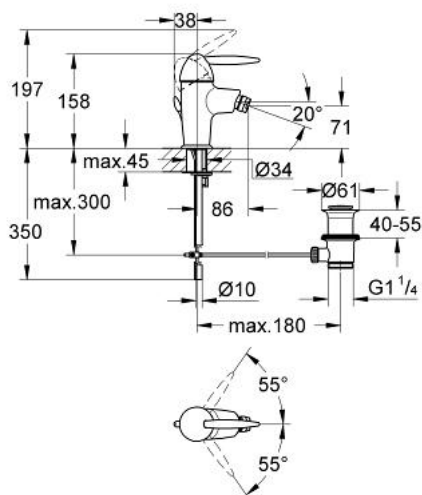

32 395 000 EUROFRESH BATERIE BIDEU MONOCOMANDĂ 1/2"

DESCRIEREA PRODUSULUI

- Colour: cromat
- instalare pe o singură gaură
- cartuş ceramic de 35 mm cu GROHE SilkMove
- limitator de debit reglabil
- țevi de cupru
- aerator cu racord cu bilă
- set evacuare cu tijă
- sistem rapid de instalare
- fixare mascată a pârgheii
- limitator de temperatură opțional cu nr. de referință 46 375
- suprafață GROHE LongLife

32 395 000 EUROFRESH BATERIE BIDEU MONOCOMANDĂ 1/2"

PIESE DE SCHIMB , ianuarie 2002 – now

- 1: Braț (Spare part-nr. 46545000)
- 1.1: kit de înlocuire pentru fixare (Spare part-nr. 46546000)
- 2: capac (Spare part-nr. 46436000)
- 3: Screw coupling (Spare part-nr. 46460000)
- 4: Cartuș (Spare part-nr. 46374000)
- 5: Tijă verticală (Spare part-nr. 12301000)
- 6: Aerator Saturator cu Racord cu bila M24x1 (Spare part-nr. 45742000)
- 6.1: Aerator (Spare part-nr. 13929000)
- 6.1.1: kit de înlocuire pentru AeratorM22x1 si M24x1 (Spare part-nr. 45002000)
- 7: Șild (Spare part-nr. 45540000)
- 8: Ansamblu de fixare a tijei nefiletate (Spare part-nr. 46438000)
- 9: Set de scurgere 1 1/4" (Spare part-nr. 28910000)
- 9.1: Fișa de conectare (Spare part-nr. 07182000)
- 9.2: Tijă cu bilă (Spare part-nr. 07052000)
- 10: Limitator de temperatură (Spare part-nr. 46375000)*