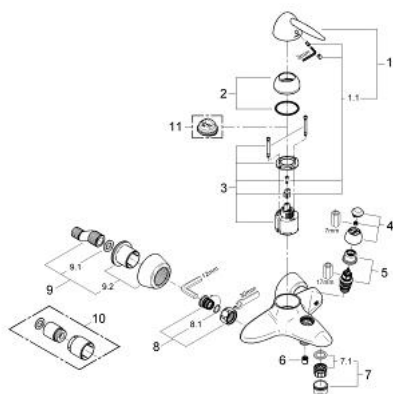

32 401 000 EUROFRESH BATERIE CADĂ MONOCOMANDĂ 1/2"

DESCRIEREA PRODUSULUI

- Colour: cromat
- montare pe perete
- cartuş ceramic de 46 mm cu GROHE SilkMove
- limitator de debit reglabil
- țeavă de scurgere turnată concentric
- divertor cu revenire automată: cadă/duș
- aerator
- valvă sens-unic integrată
- elemente de fixare ascunse
- fixare mascată a pârgheii
- protecție împotriva refluxului
- limitator de temperatură opțional cu nr. de referință 46 308
- suprafață GROHE LongLife

32 401 000 EUROFRESH BATERIE CADĂ MONOCOMANDĂ 1/2"

PIESE DE SCHIMB , noiembrie 2003 – now

- 1: Braț (Spare part-nr. 46545000)
- 1.1: kit de înlocuire pentru fixare (Spare part-nr. 46546000)
- 2: capac (Spare part-nr. 46417000)
- 3: Cartuș (Spare part-nr. 46048000)
- 4: Buton de comutare (Spare part-nr. 46547000)
- 5: Comutator (Spare part-nr. 08915000)
- 6: Ventil de reținere (Spare part-nr. 08565000)
- 7: Aerator (Spare part-nr. 13927000)
- 7.1: kit de înlocuire pentru aerator M28x1 (Spare part-nr. 45029000)
- 8: Racord cu șurub 1/2" (Spare part-nr. 45044000)
- 8.1: etanșare Ø15 x Ø2 (Spare part-nr. 0311900M)
- 9: Conexiuni excentrice (Spare part-nr. 12058000)
- 9.1: etanșare (Spare part-nr. 0138600M)
- 9.2: Covering escutcheon (Spare part-nr. 45545000)
- 10: Set-extindere, 30 mm (Spare part-nr. 46238000)*
- 11: Limitator de temperatură (Spare part-nr. 46308000)*