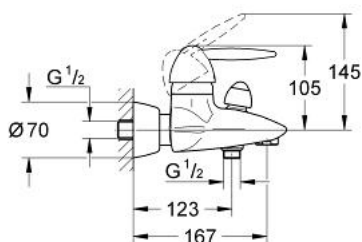

32 401 000 EUROFRESH BATERIE CADĂ MONOCOMANDĂ 1/2"

DESCRIEREA PRODUSULUI

- Colour: cromat
- montare pe perete
- cartuş ceramic de 46 mm cu GROHE SilkMove
- limitator de debit reglabil
- țeavă de scurgere turnată concentric
- divertor cu revenire automată: cadă/duș
- aerator
- valvă sens-unic integrată
- elemente de fixare ascunse
- fixare mascată a pârgheii
- protecție împotriva refluxului
- limitator de temperatură opțional cu nr. de referință 46 308
- suprafață GROHE LongLife

32 401 000 EUROFRESH BATERIE CADĂ MONOCOMANDĂ 1/2"

PIESE DE SCHIMB , noiembrie 2003 – now

- 1: Braț (Spare part-nr. 46545000)
- 1.1: kit de înlocuire pentru fixare (Spare part-nr. 46546000)
- 2: capac (Spare part-nr. 46417000)
- 3: Cartuș (Spare part-nr. 46048000)
- 4: Buton de comutare (Spare part-nr. 46547000)
- 5: Comutator (Spare part-nr. 08915000)
- 6: Ventil de reținere (Spare part-nr. 08565000)
- 7: Aerator (Spare part-nr. 13927000)
- 7.1: kit de înlocuire pentru aerator M28x1 (Spare part-nr. 45029000)
- 8: Racord cu șurub 1/2" (Spare part-nr. 45044000)
- 8.1: etanșare Ø15 x Ø2 (Spare part-nr. 0311900M)
- 9: Conexiuni excentrice (Spare part-nr. 12058000)
- 9.1: etanșare (Spare part-nr. 0138600M)
- 9.2: Covering escutcheon (Spare part-nr. 45545000)
- 10: Set-extindere, 30 mm (Spare part-nr. 46238000)*
- 11: Limitator de temperatură (Spare part-nr. 46308000)*