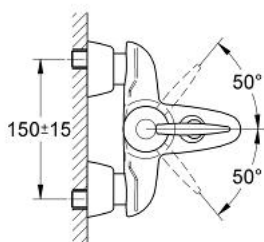

32 401 000 EUROFRESH BATERIE CADĂ MONOCOMANDĂ 1/2"

DESCRIEREA PRODUSULUI

- Colour: cromat
- montare pe perete
- cartuş ceramic de 46 mm cu GROHE SilkMove
- limitator de debit reglabil
- țeavă de scurgere turnată concentric
- divertor cu revenire automată: cadă/duș
- aerator
- valvă sens-unic integrată
- elemente de fixare ascunse
- fixare mascată a pârgheii
- protecție împotriva refluxului
- limitator de temperatură opțional cu nr. de referință 46 308
- suprafață GROHE LongLife

32 401 000 EUROFRESH BATERIE CADĂ MONOCOMANDĂ 1/2"

PIESE DE SCHIMB , noiembrie 2003 – now

- 1: Braț (Spare part-nr. 46545000)
- 1.1: kit de înlocuire pentru fixare (Spare part-nr. 46546000)
- 2: capac (Spare part-nr. 46417000)
- 3: Cartuș (Spare part-nr. 46048000)
- 4: Buton de comutare (Spare part-nr. 46547000)
- 5: Comutator (Spare part-nr. 08915000)
- 6: Ventil de reținere (Spare part-nr. 08565000)
- 7: Aerator (Spare part-nr. 13927000)
- 7.1: kit de înlocuire pentru aerator M28x1 (Spare part-nr. 45029000)
- 8: Racord cu șurub 1/2" (Spare part-nr. 45044000)
- 8.1: etanșare Ø15 x Ø2 (Spare part-nr. 0311900M)
- 9: Conexiuni excentrice (Spare part-nr. 12058000)
- 9.1: etanșare (Spare part-nr. 0138600M)
- 9.2: Covering escutcheon (Spare part-nr. 45545000)
- 10: Set-extindere, 30 mm (Spare part-nr. 46238000)*
- 11: Limitator de temperatură (Spare part-nr. 46308000)*