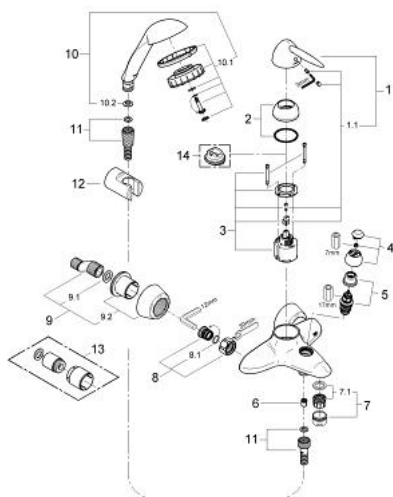

32 403 000 EUROFRESH BATERIE CADĂ MONOCOMANDĂ 1/2"

DESCRIEREA PRODUSULUI

- Colour: cromat
- montare pe perete
- cartuş ceramic de 46 mm cu GROHE SilkMove
- limitator de debit reglabil
- țeavă de scurgere turnată concentric
- divertor cu revenire automată: cadă/duș
- aerator
- valvă sens-unic integrată
- elemente de fixare ascunse
- fixare mascată a pârgheii
- cu set de duș
- compus din:
 - para de duș Relaxa Cosmopolitan Dual (28 126)
 - suport de perete pentru duș (28 622)
 - furtun de duș (28 151 000)
 - protecție împotriva refluxului
 - limitator de temperatură opțional cu nr. de referință 46 308
 - suprafață GROHE LongLife

32 403 000 EUROFRESH BATERIE CADĂ MONOCOMANDĂ 1/2"

PIESE DE SCHIMB , noiembrie 2003 – now

- 1: Braț (Spare part-nr. 46545000)
 - 1.1: kit de înlocuire pentru fixare (Spare part-nr. 46546000)
 - 2: capac (Spare part-nr. 46417000)
 - 3: Cartuș (Spare part-nr. 46048000)
 - 4: Buton de comutare (Spare part-nr. 46547000)
 - 5: Comutator (Spare part-nr. 08915000)
 - 6: Ventil de reținere (Spare part-nr. 08565000)
 - 7: Aerator (Spare part-nr. 13927000)
 - 7.1: kit de înlocuire pentru aerator M28x1 (Spare part-nr. 45029000)
 - 8: Racord cu șurub 1/2" (Spare part-nr. 45044000)
 - 8.1: etanșare Ø15 x Ø2 (Spare part-nr. 0311900M)
 - 9: Conexiuni excentrice (Spare part-nr. 12058000)
 - 9.1: etanșare (Spare part-nr. 0138600M)
 - 9.2: Covering escutcheon (Spare part-nr. 45545000)
 - 10: Pară de duș cu 2 pulverizări (Spare part-nr. 28126000)
 - 10.1: Filtru impuritati (Spare part-nr. 0700200M)
 - 11: Furtun de duș (Spare part-nr. 28151000)
 - 12: Suport de perete pentru para de duș (Spare part-nr. 28622000)
 - 13: Set-extindere, 30 mm (Spare part-nr. 46238000)*
 - 14: Limitator de temperatură (Spare part-nr. 46308000)*
- * Optional accessories