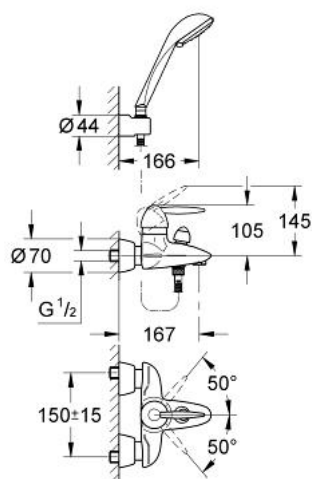

32 403 000 EUROFRESH BATERIE CADĂ MONOCOMANDĂ 1/2"

DESCRIEREA PRODUSULUI

- Colour: cromat
- montare pe perete
- cartuş ceramic de 46 mm cu GROHE SilkMove
- limitator de debit reglabil
- țeavă de scurgere turnată concentric
- divertor cu revenire automată: cadă/duș
- aerator
- valvă sens-unic integrată
- elemente de fixare ascunse
- fixare mascată a pârgheii
- cu set de duș
- compus din:
 - para de duș Relaxa Cosmopolitan Dual (28 126)
 - suport de perete pentru duș (28 622)
 - furtun de duș (28 151 000)
 - protecție împotriva refluxului
 - limitator de temperatură opțional cu nr. de referință 46 308
 - suprafață GROHE LongLife

32 403 000 EUROFRESH BATERIE CADĂ MONOCOMANDĂ 1/2"

PIESE DE SCHIMB , noiembrie 2003 – now

- 1: Braț (Spare part-nr. 46545000)
 - 1.1: kit de înlocuire pentru fixare (Spare part-nr. 46546000)
 - 2: capac (Spare part-nr. 46417000)
 - 3: Cartuș (Spare part-nr. 46048000)
 - 4: Buton de comutare (Spare part-nr. 46547000)
 - 5: Comutator (Spare part-nr. 08915000)
 - 6: Ventil de reținere (Spare part-nr. 08565000)
 - 7: Aerator (Spare part-nr. 13927000)
 - 7.1: kit de înlocuire pentru aerator M28x1 (Spare part-nr. 45029000)
 - 8: Racord cu șurub 1/2" (Spare part-nr. 45044000)
 - 8.1: etanșare Ø15 x Ø2 (Spare part-nr. 0311900M)
 - 9: Conexiuni excentrice (Spare part-nr. 12058000)
 - 9.1: etanșare (Spare part-nr. 0138600M)
 - 9.2: Covering escutcheon (Spare part-nr. 45545000)
 - 10: Pară de duș cu 2 pulverizări (Spare part-nr. 28126000)
 - 10.1: Filtru impuritati (Spare part-nr. 0700200M)
 - 11: Furtun de duș (Spare part-nr. 28151000)
 - 12: Suport de perete pentru para de duș (Spare part-nr. 28622000)
 - 13: Set-extindere, 30 mm (Spare part-nr. 46238000)*
 - 14: Limitator de temperatură (Spare part-nr. 46308000)*
- * Optional accessories