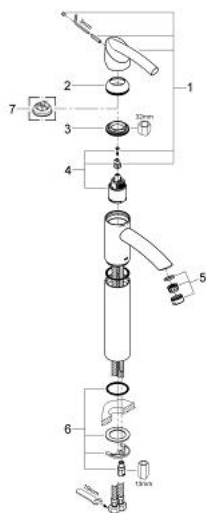

32 427 000 TENSU BATERIE LAVOAR MONOCOMANDĂ 1/2"

DESCRIEREA PRODUSULUI

- Colour: cromat
- pentru lavoare înalte
- cartuş ceramic de 35 mm cu GROHE SilkMove
- limitator de volum
- înălțime 333 mm
- pipă mai lungă cu aerator
- fără tijă de ridicare și fără garnitură de scurgere
- sistem rapid de instalare
- racorduri flexibile de conectare la apă
- limitator de temperatură opțional cu nr. de referință 46 375
- suprafață GROHE LongLife

32 427 000 TENSU BATERIE LAVOAR MONOCOMANDĂ 1/2"

PIESE DE SCHIMB , decembrie 2009 – now

- 1: Componentă principală (Spare part-nr. 46490000)
- 2: capac (Spare part-nr. 46492000)
- 3: Screw coupling (Spare part-nr. 46460000)
- 4: Cartuș (Spare part-nr. 46374000)
- 5: Aerator (Spare part-nr. 13929000)
- 6: Ansamblu de fixare a tijeii nefiletate (Spare part-nr. 46249000)
- 7: Limitator de temperatură (Spare part-nr. 46375000)*