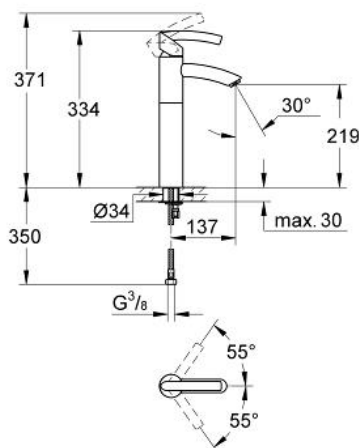

32 427 000 TENSU BATERIE LAVOAR MONOCOMANDĂ 1/2"

DESCRIEREA PRODUSULUI

- Colour: cromat
- pentru lavoare înalte
- cartuş ceramic de 35 mm cu GROHE SilkMove
- limitator de volum
- înălțime 333 mm
- pipă mai lungă cu aerator
- fără tijă de ridicare și fără garnitură de scurgere
- sistem rapid de instalare
- racorduri flexibile de conectare la apă
- limitator de temperatură opțional cu nr. de referință 46 375
- suprafață GROHE LongLife

32 427 000 TENSU BATERIE LAVOAR MONOCOMANDĂ 1/2"

PIESE DE SCHIMB , decembrie 2009 – now

- 1: Componentă principală (Spare part-nr. 46490000)
- 2: capac (Spare part-nr. 46492000)
- 3: Screw coupling (Spare part-nr. 46460000)
- 4: Cartuș (Spare part-nr. 46374000)
- 5: Aerator (Spare part-nr. 13929000)
- 6: Ansamblu de fixare a tijeii nefiletate (Spare part-nr. 46249000)
- 7: Limitator de temperatură (Spare part-nr. 46375000)*