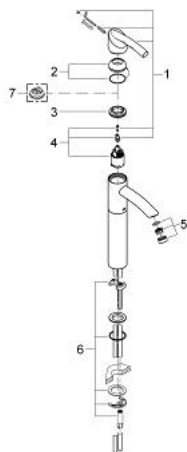

32 427 AV0 **TENSO BATERIE LAVOAR MONOCOMANDĂ 1/2"**

DESCRIEREA PRODUSULUI

- Colour: silk metal
- pentru lavoare înalte
- cartuş ceramic de 35 mm cu GROHE SilkMove
- limitator de volum
- înălțime 333 mm
- pipă mai lungă cu aerator
- fără tijă de ridicare și fără garnitură de scurgere
- sistem rapid de instalare
- racorduri flexibile de conectare la apă
- limitator de temperatură opțional cu nr. de referință 46 375
- suprafață GROHE LongLife

32 427 AV0 TENSO BATERIE LAVOAR MONOCOMANDĂ 1/2"

PIESE DE SCHIMB , ianuarie 2002 – now

- 1: Componentă principală (Spare part-nr. 46490AV0)
 - 1.1: Set de fixare (Spare part-nr. 46491000)
 - 2: capac (Spare part-nr. 46492AV0)
 - 2.1: Disc de etanșare (Spare part-nr. 0591500M)
 - 3: inel (Spare part-nr. 05773000)
 - 4: Cartuș (Spare part-nr. 46374000)
 - 5: Aerator (Spare part-nr. 13929AV0)
 - 5.1: kit de înlocuire pentru AeratorM22x1 si M24x1 (Spare part-nr. 45002000)
 - 6: Ansamblu de fixare a tijei nefiletate (Spare part-nr. 46537000)
 - 7: Limitator de temperatură (Spare part-nr. 46375000)*
- * Optional accessories