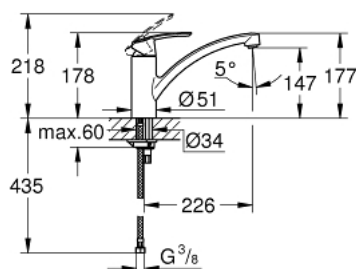

32 441 DC1 START BATERIE SPĂLĂTOR CU MONOCOMANDĂ 1/2"

DESCRIEREA PRODUSULUI

- Colour: supersteel
- instalare pe o singură gaură
- pipă joasă
- conducte de apă izolate - fără plumb și nichel
- cartuș ceramic de 35 mm cu GROHE SilkMove
- limitator de temperatură integrat
- finisaj GROHE LongLife
- limitator de debit reglabil
- pipă pivotantă
- unghi de pivotare 140°
- aerator cu fantă de monedă pentru înlocuire fără unelte
- racorduri flexibile de conectare la apă
- sistem rapid de instalare
- GROHE FastFixation sistem de instalare rapida

32 441 DC1 START BATERIE SPĂLĂTOR CU MONOCOMANDĂ 1/2"

PIESE DE SCHIMB , martie 2019 – now

- 1: Braț (Spare part-nr. 46897DC0)
 - 2: capac (Spare part-nr. 46492000)
 - 3: Screw ring (Spare part-nr. 46815000)
 - 4: Cartuș (Spare part-nr. 46374000)
 - 5: Dispozitiv de îndreptare debit (Spare part-nr. 48264000)
 - 6: Ansamblu de fixare a tijei nefiletate (Spare part-nr. 46249000)
 - 7: placă de susținere (Spare part-nr. 05334000)
 - 8: Cheie pentru montare (Spare part-nr. 19017000)*
 - 9: piuliță specială (Spare part-nr. 19377000)*
- * Optional accessories