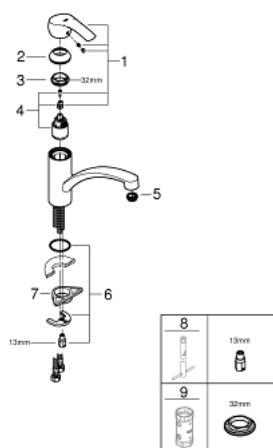

32 441 DC1 START BATERIE SPĂLĂTOR CU MONOCOMANDĂ 1/2"

DESCRIEREA PRODUSULUI

- Colour: supersteel
- instalare pe o singură gaură
- pipă joasă
- conducte de apă izolate - fără plumb și nichel
- cartuș ceramic de 35 mm cu GROHE SilkMove
- limitator de temperatură integrat
- finisaj GROHE LongLife
- limitator de debit reglabil
- pipă pivotantă
- unghi de pivotare 140°
- aerator cu fantă de monedă pentru înlocuire fără unelte
- racorduri flexibile de conectare la apă
- sistem rapid de instalare
- GROHE FastFixation sistem de instalare rapida

32 441 DC1 START BATERIE SPĂLĂTOR CU MONOCOMANDĂ 1/2"

PIESE DE SCHIMB , martie 2019 – now

- 1: Braț (Spare part-nr. 46897DC0)
 - 2: capac (Spare part-nr. 46492000)
 - 3: Screw ring (Spare part-nr. 46815000)
 - 4: Cartuș (Spare part-nr. 46374000)
 - 5: Dispozitiv de îndreptare debit (Spare part-nr. 48264000)
 - 6: Ansamblu de fixare a tijei nefiletate (Spare part-nr. 46249000)
 - 7: placă de susținere (Spare part-nr. 05334000)
 - 8: Cheie pentru montare (Spare part-nr. 19017000)*
 - 9: piuliță specială (Spare part-nr. 19377000)*
- * Optional accessories