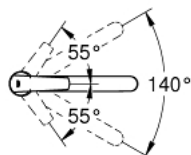

32 441 DC1 START BATERIE SPĂLĂTOR CU MONOCOMANDĂ 1/2"

DESCRIEREA PRODUSULUI

- Colour: supersteel
- instalare pe o singură gaură
- pipă joasă
- conducte de apă izolate - fără plumb și nichel
- cartuș ceramic de 35 mm cu GROHE SilkMove
- limitator de temperatură integrat
- finisaj GROHE LongLife
- limitator de debit reglabil
- pipă pivotantă
- unghi de pivotare 140°
- aerator cu fantă de monedă pentru înlocuire fără unelte
- racorduri flexibile de conectare la apă
- sistem rapid de instalare
- GROHE FastFixation sistem de instalare rapida

32 441 DC1 START BATERIE SPĂLĂTOR CU MONOCOMANDĂ 1/2"

PIESE DE SCHIMB , martie 2019 – now

- 1: Braț (Spare part-nr. 46897DC0)
 - 2: capac (Spare part-nr. 46492000)
 - 3: Screw ring (Spare part-nr. 46815000)
 - 4: Cartuș (Spare part-nr. 46374000)
 - 5: Dispozitiv de îndreptare debit (Spare part-nr. 48264000)
 - 6: Ansamblu de fixare a tijei nefiletate (Spare part-nr. 46249000)
 - 7: placă de susținere (Spare part-nr. 05334000)
 - 8: Cheie pentru montare (Spare part-nr. 19017000)*
 - 9: piuliță specială (Spare part-nr. 19377000)*
- * Optional accessories