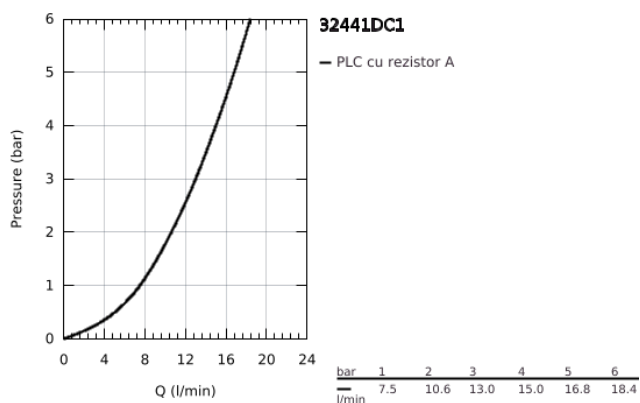

32 441 DC1 START BATERIE SPĂLĂTOR CU MONOCOMANDĂ 1/2"

DESCRIEREA PRODUSULUI

- Colour: supersteel
- instalare pe o singură gaură
- pipă joasă
- conducte de apă izolate - fără plumb și nichel
- cartuș ceramic de 35 mm cu GROHE SilkMove
- limitator de temperatură integrat
- finisaj GROHE LongLife
- limitator de debit reglabil
- pipă pivotantă
- unghi de pivotare 140°
- aerator cu fantă de monedă pentru înlocuire fără unelte
- racorduri flexibile de conectare la apă
- sistem rapid de instalare
- GROHE FastFixation sistem de instalare rapida

32 441 DC1 START BATERIE SPĂLĂTOR CU MONOCOMANDĂ 1/2"

PIESE DE SCHIMB , martie 2019 – now

- 1: Braț (Spare part-nr. 46897DC0)
 - 2: capac (Spare part-nr. 46492000)
 - 3: Screw ring (Spare part-nr. 46815000)
 - 4: Cartuș (Spare part-nr. 46374000)
 - 5: Dispozitiv de îndreptare debit (Spare part-nr. 48264000)
 - 6: Ansamblu de fixare a tijei nefiletate (Spare part-nr. 46249000)
 - 7: placă de susținere (Spare part-nr. 05334000)
 - 8: Cheie pentru montare (Spare part-nr. 19017000)*
 - 9: piuliță specială (Spare part-nr. 19377000)*
- * Optional accessories