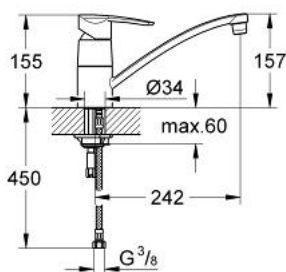

32 442 000 WAVE BATERIE SPĂLĂTOR CU MONOCOMANDĂ 1/2"

DESCRIEREA PRODUSULUI

- Colour: cromat
- instalare pe o singură gaură
- pipă joasă
- cartuş ceramic de 46 mm cu GROHE SilkMove
- suprafață GROHE LongLife
- limitator de debit reglabil
- pipă turnată pivotantă cu limitator de oprire
- aerator
- racorduri flexibile de conectare la apă
- GROHE FastFixation sistem de instalare rapida

32 442 000 WAVE BATERIE SPĂLĂTOR CU MONOCOMANDĂ 1/2"

PIESE DE SCHIMB , decembrie 2008 – now

- 1: Braț (Spare part-nr. 46605000)
 - 2: capac (Spare part-nr. 46601000)
 - 3: Cartuș (Spare part-nr. 46374000)
 - 4: kit de etanșare (Spare part-nr. 46429SA0)
 - 5: Aerator (Spare part-nr. 13928000)
 - 6: Scurgere (Spare part-nr. 13205000)
 - 7: Ansamblu de fixare a tijei nefiletate (Spare part-nr. 46249000)
 - 8: Cheie pentru montare (Spare part-nr. 19017000)*
 - 9: piuliță specială (Spare part-nr. 19377000)*
- * Optional accessories