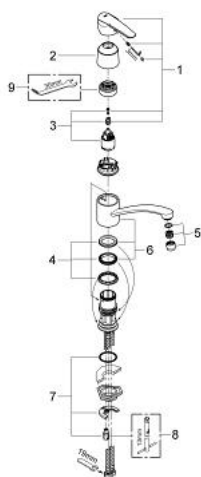

32 442 000 WAVE BATERIE SPĂLĂTOR CU MONOCOMANDĂ 1/2"

DESCRIEREA PRODUSULUI

- Colour: cromat
- instalare pe o singură gaură
- pipă joasă
- cartuş ceramic de 46 mm cu GROHE SilkMove
- suprafață GROHE LongLife
- limitator de debit reglabil
- pipă turnată pivotantă cu limitator de oprire
- aerator
- racorduri flexibile de conectare la apă
- GROHE FastFixation sistem de instalare rapida

32 442 000 WAVE BATERIE SPĂLĂTOR CU MONOCOMANDĂ 1/2"

PIESE DE SCHIMB , decembrie 2008 – now

- 1: Braț (Spare part-nr. 46605000)
 - 2: capac (Spare part-nr. 46601000)
 - 3: Cartuș (Spare part-nr. 46374000)
 - 4: kit de etanșare (Spare part-nr. 46429SA0)
 - 5: Aerator (Spare part-nr. 13928000)
 - 6: Scurgere (Spare part-nr. 13205000)
 - 7: Ansamblu de fixare a tijei nefiletate (Spare part-nr. 46249000)
 - 8: Cheie pentru montare (Spare part-nr. 19017000)*
 - 9: piuliță specială (Spare part-nr. 19377000)*
- * Optional accessories