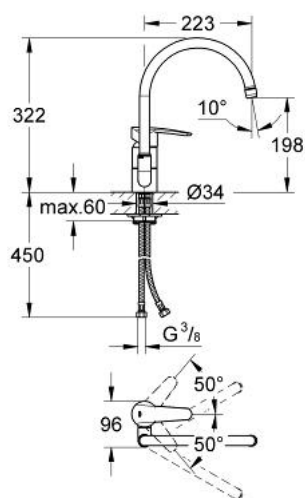

## 32 449 000 **WAVE BATERIE SPĂLĂTOR CU MONOCOMANDĂ 1/2"**

### DESCRIEREA PRODUSULUI

- Colour: cromat
- instalare pe o singură gaură
- pipă înaltă
- cartuş ceramic de 46 mm cu GROHE SilkMove
- suprafață GROHE LongLife
- limitator de debit reglabil
- pipă tubulară pivotantă cu limitator de oprire
- aerator
- racorduri flexibile de conectare la apă
- GROHE FastFixation sistem de instalare rapida

## 32 449 000 WAVE BATERIE SPĂLĂTOR CU MONOCOMANDĂ 1/2"

### PIESE DE SCHIMB , iulie 2006 – now

- 1: Braț (Spare part-nr. 46605000)
  - 2: capac (Spare part-nr. 46597000)
  - 3: Cartuș (Spare part-nr. 46048000)
  - 4: Țeavă de scurgere cilindrică pivotantă (Spare part-nr. 13049000)
  - 4.1: Șaibă de etanșare (Spare part-nr. 0128500M)
  - 4.2: inel de siguranță (Spare part-nr. 0485300M)
  - 4.3: Aerator (Spare part-nr. 13928000)
  - 5: Ansamblu de fixare a tijei nefiletate (Spare part-nr. 46249000)
  - 6: Cheie pentru montare (Spare part-nr. 19017000)\*
- \* Optional accessories