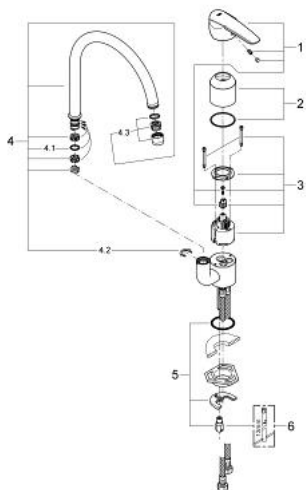

### DESCRIEREA PRODUSULUI

- Colour: cromat
- instalare pe o singură gaură
- pipă înaltă
- cartuş ceramic de 46 mm cu GROHE SilkMove
- suprafață GROHE LongLife
- limitator de debit reglabil
- pipă tubulară pivotantă cu limitator de oprire
- aerator
- racorduri flexibile de conectare la apă
- GROHE FastFixation sistem de instalare rapida

## 32 449 000 WAVE BATERIE SPĂLĂTOR CU MONOCOMANDĂ 1/2"

### PIESE DE SCHIMB , iulie 2006 – now

- 1: Braț (Spare part-nr. 46605000)
  - 2: capac (Spare part-nr. 46597000)
  - 3: Cartuș (Spare part-nr. 46048000)
  - 4: Țeavă de scurgere cilindrică pivotantă (Spare part-nr. 13049000)
  - 4.1: Șaibă de etanșare (Spare part-nr. 0128500M)
  - 4.2: inel de siguranță (Spare part-nr. 0485300M)
  - 4.3: Aerator (Spare part-nr. 13928000)
  - 5: Ansamblu de fixare a tijei nefiletate (Spare part-nr. 46249000)
  - 6: Cheie pentru montare (Spare part-nr. 19017000)\*
- \* Optional accessories