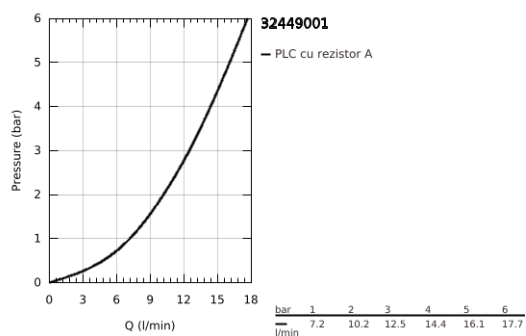

## 32 449 001 WAVE COSMOPOLITAN BATERIE SPĂLĂTOR CU MONOCOMANDĂ 1/2"

### DESCRIEREA PRODUSULUI

- Colour: cromat
- instalare pe o singură gaură
- pipă înaltă
- cartuş ceramic de 35 mm cu GROHE SilkMove
- limitator de temperatură integrat
- suprafață GROHE LongLife
- limitator de debit reglabil
- pipă tubulară pivotantă
- unghi de rotire ajustabil 0° / 150° / 360°
- aerator
- racorduri flexibile de conectare la apă
- sistem rapid de instalare
- GROHE QuickTool included

## 32 449 001 **WAVE COSMOPOLITAN BATERIE SPĂLĂTOR CU MONOCOMANDĂ 1/2"**