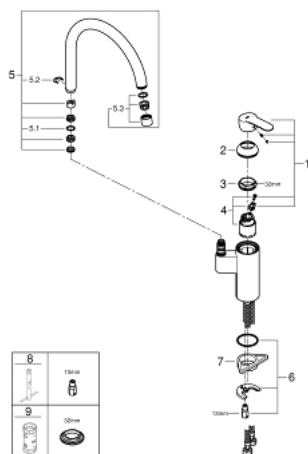

## 32 449 001 WAVE COSMOPOLITAN BATERIE SPĂLĂTOR CU MONOCOMANDĂ 1/2"

### DESCRIEREA PRODUSULUI

- Colour: cromat
- instalare pe o singură gaură
- pipă înaltă
- cartuş ceramic de 35 mm cu GROHE SilkMove
- limitator de temperatură integrat
- suprafață GROHE LongLife
- limitator de debit reglabil
- pipă tubulară pivotantă
- unghi de rotire ajustabil 0° / 150° / 360°
- aerator
- racorduri flexibile de conectare la apă
- sistem rapid de instalare
- GROHE QuickTool included

## 32 449 001 **WAVE COSMOPOLITAN BATERIE SPĂLĂTOR CU MONOCOMANDĂ 1/2"**

### **PIESE DE SCHIMB** , martie 2019 – now

- 1: Braț (Spare part-nr. 46726000)
- 2: capac (Spare part-nr. 46492000)
- 3: Screw ring (Spare part-nr. 46815000)
- 4: Cartuș (Spare part-nr. 46374000)
- 5: Scurgere (Spare part-nr. 13372000)
- 5.1: Șaibă de etanșare (Spare part-nr. 0128500M)
- 5.2: inel de siguranță (Spare part-nr. 4826600M)
- 5.3: Aerator (Spare part-nr. 06574000)
- 6: Ansamblu de fixare a tijei nefiletate (Spare part-nr. 46249000)
- 7: placă de susținere (Spare part-nr. 05334000)
- 8: Cheie pentru montare (Spare part-nr. 19017000)\*
- 9: Cheie tubulară (Spare part-nr. 19332000)\*