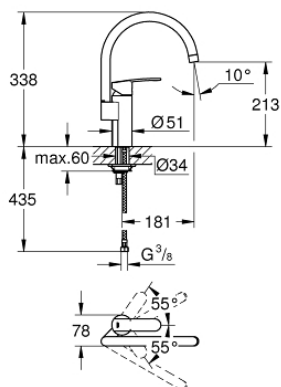

## 32 449 001 WAVE COSMOPOLITAN BATERIE SPĂLĂTOR CU MONOCOMANDĂ 1/2"

### DESCRIEREA PRODUSULUI

- Colour: cromat
- instalare pe o singură gaură
- pipă înaltă
- cartuş ceramic de 35 mm cu GROHE SilkMove
- limitator de temperatură integrat
- suprafață GROHE LongLife
- limitator de debit reglabil
- pipă tubulară pivotantă
- unghi de rotire ajustabil 0° / 150° / 360°
- aerator
- racorduri flexibile de conectare la apă
- sistem rapid de instalare
- GROHE QuickTool included

## 32 449 001 **WAVE COSMOPOLITAN BATERIE SPĂLĂTOR CU MONOCOMANDĂ 1/2"**

### **PIESE DE SCHIMB** , martie 2019 – now

- 1: Braț (Spare part-nr. 46726000)
- 2: capac (Spare part-nr. 46492000)
- 3: Screw ring (Spare part-nr. 46815000)
- 4: Cartuș (Spare part-nr. 46374000)
- 5: Scurgere (Spare part-nr. 13372000)
- 5.1: Șaibă de etanșare (Spare part-nr. 0128500M)
- 5.2: inel de siguranță (Spare part-nr. 4826600M)
- 5.3: Aerator (Spare part-nr. 06574000)
- 6: Ansamblu de fixare a tijei nefiletate (Spare part-nr. 46249000)
- 7: placă de susținere (Spare part-nr. 05334000)
- 8: Cheie pentru montare (Spare part-nr. 19017000)\*
- 9: Cheie tubulară (Spare part-nr. 19332000)\*