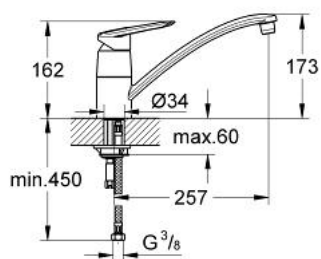

32 450 000 TOUCH BATERIE SPĂLĂTOR CU MONOCOMANDĂ 1/2"

DESCRIEREA PRODUSULUI

- Colour: cromat
- instalare pe o singură gaură
- pipă joasă
- cartuş ceramic de 35 mm cu GROHE SilkMove
- suprafață GROHE LongLife
- limitator de debit reglabil
- pipă turnată pivotantă cu limitator de oprire
- aerator
- racorduri flexibile de conectare la apă
- GROHE FastFixation sistem de instalare rapida

32 450 000 TOUCH BATERIE SPĂLĂTOR CU MONOCOMANDĂ 1/2"

PIESE DE SCHIMB , februarie 2012 – now

- 1: Braț (Spare part-nr. 46603000)
 - 2: capac (Spare part-nr. 46601000)
 - 3: Cartuș (Spare part-nr. 46374000)
 - 4: kit de etanșare (Spare part-nr. 46429K00)
 - 5: Aerator (Spare part-nr. 13928000)
 - 6: Scurgere (Spare part-nr. 13206000)
 - 7: Ansamblu de fixare a tijei nefiletate (Spare part-nr. 46249000)
 - 8: Cheie pentru montare (Spare part-nr. 19017000)*
 - 9: piuliță specială (Spare part-nr. 19377000)*
- * Optional accessories