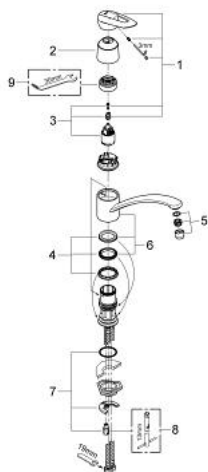

32 450 000 TOUCH BATERIE SPĂLĂTOR CU MONOCOMANDĂ 1/2"

DESCRIEREA PRODUSULUI

- Colour: cromat
- instalare pe o singură gaură
- pipă joasă
- cartuş ceramic de 35 mm cu GROHE SilkMove
- suprafață GROHE LongLife
- limitator de debit reglabil
- pipă turnată pivotantă cu limitator de oprire
- aerator
- racorduri flexibile de conectare la apă
- GROHE FastFixation sistem de instalare rapida

32 450 000 TOUCH BATERIE SPĂLĂTOR CU MONOCOMANDĂ 1/2"

PIESE DE SCHIMB , februarie 2012 – now

- 1: Braț (Spare part-nr. 46603000)
 - 2: capac (Spare part-nr. 46601000)
 - 3: Cartuș (Spare part-nr. 46374000)
 - 4: kit de etanșare (Spare part-nr. 46429K00)
 - 5: Aerator (Spare part-nr. 13928000)
 - 6: Scurgere (Spare part-nr. 13206000)
 - 7: Ansamblu de fixare a tijei nefiletate (Spare part-nr. 46249000)
 - 8: Cheie pentru montare (Spare part-nr. 19017000)*
 - 9: piuliță specială (Spare part-nr. 19377000)*
- * Optional accessories