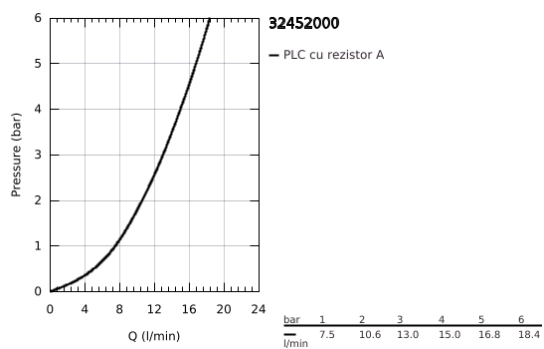

32 452 000 FLAIR BATERIE SPĂLĂTOR CU MONOCOMANDĂ 1/2"

DESCRIEREA PRODUSULUI

- Colour: cromat
- instalare pe o singură gaură
- pipă tip C
- cartuş ceramic de 46 mm cu GROHE SilkMove
- suprafață GROHE LongLife
- limitator de debit reglabil
- pipă tubulară pivotantă cu limitator de oprire
- aerator
- racorduri flexibile de conectare la apă
- GROHE FastFixation sistem de instalare rapida

32 452 000 FLAIR BATERIE SPĂLĂTOR CU MONOCOMANDĂ 1/2"

PIESE DE SCHIMB , octombrie 2016 – now

- 1: Braț (Spare part-nr. 46015000)
- 2: capac (Spare part-nr. 46025000)
- 3: Cartuș (Spare part-nr. 46048000)
- 4: C-spout (Spare part-nr. 13043000)
- 4.1: Șaibă de etanșare (Spare part-nr. 0128500M)
- 4.2: inel de siguranță (Spare part-nr. 0485300M)
- 4.3: Aerator (Spare part-nr. 13928000)
- 5: Ansamblu de fixare a tijei nefiletate (Spare part-nr. 46249000)
- 6: Cheie pentru montare (Spare part-nr. 19017000)*
- 7: Limitator de temperatură (Spare part-nr. 46375000)*