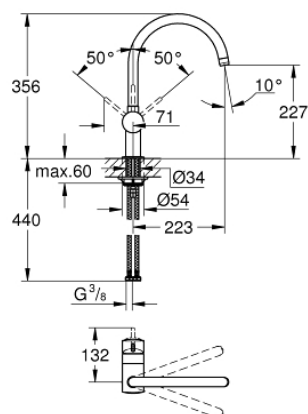

32 452 000 FLAIR BATERIE SPĂLĂTOR CU MONOCOMANDĂ 1/2"

DESCRIEREA PRODUSULUI

- Colour: cromat
- instalare pe o singură gaură
- pipă tip C
- cartuş ceramic de 46 mm cu GROHE SilkMove
- suprafață GROHE LongLife
- limitator de debit reglabil
- pipă tubulară pivotantă cu limitator de oprire
- aerator
- racorduri flexibile de conectare la apă
- GROHE FastFixation sistem de instalare rapida

32 452 000 FLAIR BATERIE SPĂLĂTOR CU MONOCOMANDĂ 1/2"

PIESE DE SCHIMB , octombrie 2016 – now

- 1: Braț (Spare part-nr. 46015000)
- 2: capac (Spare part-nr. 46025000)
- 3: Cartuș (Spare part-nr. 46048000)
- 4: C-spout (Spare part-nr. 13043000)
- 4.1: Șaibă de etanșare (Spare part-nr. 0128500M)
- 4.2: inel de siguranță (Spare part-nr. 0485300M)
- 4.3: Aerator (Spare part-nr. 13928000)
- 5: Ansamblu de fixare a tijei nefiletate (Spare part-nr. 46249000)
- 6: Cheie pentru montare (Spare part-nr. 19017000)*
- 7: Limitator de temperatură (Spare part-nr. 46375000)*