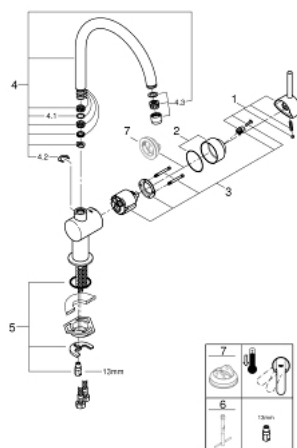

32 452 000 FLAIR BATERIE SPĂLĂTOR CU MONOCOMANDĂ 1/2"

DESCRIEREA PRODUSULUI

- Colour: cromat
- instalare pe o singură gaură
- pipă tip C
- cartuş ceramic de 46 mm cu GROHE SilkMove
- suprafață GROHE LongLife
- limitator de debit reglabil
- pipă tubulară pivotantă cu limitator de oprire
- aerator
- racorduri flexibile de conectare la apă
- GROHE FastFixation sistem de instalare rapida

32 452 000 FLAIR BATERIE SPĂLĂTOR CU MONOCOMANDĂ 1/2"

PIESE DE SCHIMB , octombrie 2016 – now

- 1: Braț (Spare part-nr. 46015000)
- 2: capac (Spare part-nr. 46025000)
- 3: Cartuș (Spare part-nr. 46048000)
- 4: C-spout (Spare part-nr. 13043000)
- 4.1: Șaibă de etanșare (Spare part-nr. 0128500M)
- 4.2: inel de siguranță (Spare part-nr. 0485300M)
- 4.3: Aerator (Spare part-nr. 13928000)
- 5: Ansamblu de fixare a tijei nefiletate (Spare part-nr. 46249000)
- 6: Cheie pentru montare (Spare part-nr. 19017000)*
- 7: Limitator de temperatură (Spare part-nr. 46375000)*