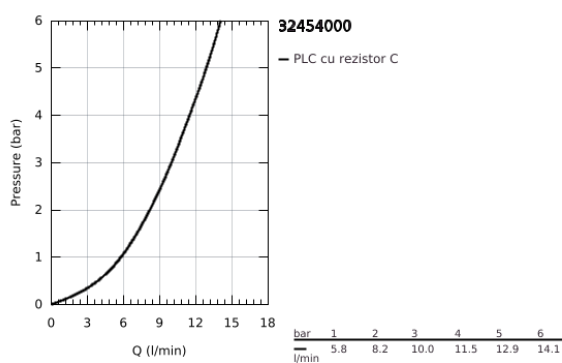

32 454 000 FLAIR BATERIE SPĂLĂTOR CU MONOCOMANDĂ 1/2"

DESCRIEREA PRODUSULUI

- Colour: cromat
- instalare pe o singură gaură
- pipă tip L
- cartuş ceramic de 46 mm cu GROHE SilkMove
- suprafaţă GROHE LongLife
- limitator de debit reglabil
- pipă tubulară pivotantă cu limitator de oprire
- Pull-Out spout for greater flexibility
- Easy Docking Function guarantees easy retraction and smooth docking back to the starting position
- aerator extractibil cu duş
- valvă sens-unic integrată
- racorduri flexibile de conectare la apă
- GROHE FastFixation sistem de instalare rapida

32 454 000 FLAIR BATERIE SPĂLĂTOR CU MONOCOMANDĂ 1/2"

PIESE DE SCHIMB , martie 2016 – now

- 1: Brăț (Spare part-nr. 46615000)
 - 2: capac (Spare part-nr. 46025000)
 - 3: Cartuș (Spare part-nr. 46048000)
 - 4: pară de duș (Spare part-nr. 46858000)
 - 4.1: Ventil de reținere (Spare part-nr. 08565000)
 - 4.2: Aerator (Spare part-nr. 13967000)
 - 5: Furtun de duș (Spare part-nr. 48293000)
 - 6: Ansamblu de fixare a tijei nefiletate (Spare part-nr. 46345000)
 - 7: Limitator de temperatură (Spare part-nr. 46375000)*
- * Optional accessories