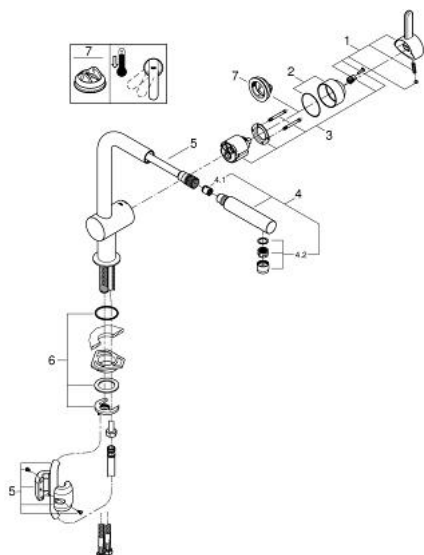

32 454 000 FLAIR BATERIE SPĂLĂTOR CU MONOCOMANDĂ 1/2"

DESCRIEREA PRODUSULUI

- Colour: cromat
- instalare pe o singură gaură
- pipă tip L
- cartuş ceramic de 46 mm cu GROHE SilkMove
- suprafaţă GROHE LongLife
- limitator de debit reglabil
- pipă tubulară pivotantă cu limitator de oprire
- Pull-Out spout for greater flexibility
- Easy Docking Function guarantees easy retraction and smooth docking back to the starting position
- aerator extractibil cu duş
- valvă sens-unic integrată
- racorduri flexibile de conectare la apă
- GROHE FastFixation sistem de instalare rapida

32 454 000 FLAIR BATERIE SPĂLĂTOR CU MONOCOMANDĂ 1/2"

PIESE DE SCHIMB , martie 2016 – now

- 1: Brăț (Spare part-nr. 46615000)
 - 2: capac (Spare part-nr. 46025000)
 - 3: Cartuș (Spare part-nr. 46048000)
 - 4: pară de duș (Spare part-nr. 46858000)
 - 4.1: Ventil de reținere (Spare part-nr. 08565000)
 - 4.2: Aerator (Spare part-nr. 13967000)
 - 5: Furtun de duș (Spare part-nr. 48293000)
 - 6: Ansamblu de fixare a tijei nefiletate (Spare part-nr. 46345000)
 - 7: Limitator de temperatură (Spare part-nr. 46375000)*
- * Optional accessories