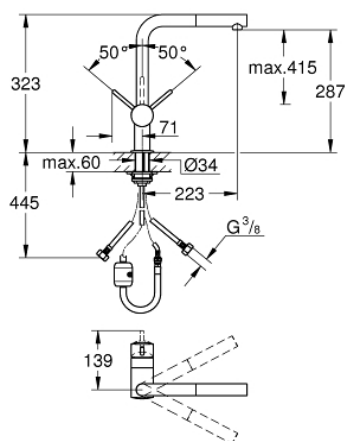

32 454 000 FLAIR BATERIE SPĂLĂTOR CU MONOCOMANDĂ 1/2"

DESCRIEREA PRODUSULUI

- Colour: cromat
- instalare pe o singură gaură
- pipă tip L
- cartuş ceramic de 46 mm cu GROHE SilkMove
- suprafaţă GROHE LongLife
- limitator de debit reglabil
- pipă tubulară pivotantă cu limitator de oprire
- Pull-Out spout for greater flexibility
- Easy Docking Function guarantees easy retraction and smooth docking back to the starting position
- aerator extractibil cu duş
- valvă sens-unic integrată
- racorduri flexibile de conectare la apă
- GROHE FastFixation sistem de instalare rapida

32 454 000 FLAIR BATERIE SPĂLĂTOR CU MONOCOMANDĂ 1/2"

PIESE DE SCHIMB , martie 2016 – now

- 1: Brăț (Spare part-nr. 46615000)
 - 2: capac (Spare part-nr. 46025000)
 - 3: Cartuș (Spare part-nr. 46048000)
 - 4: pară de duș (Spare part-nr. 46858000)
 - 4.1: Ventil de reținere (Spare part-nr. 08565000)
 - 4.2: Aerator (Spare part-nr. 13967000)
 - 5: Furtun de duș (Spare part-nr. 48293000)
 - 6: Ansamblu de fixare a tijei nefiletate (Spare part-nr. 46345000)
 - 7: Limitator de temperatură (Spare part-nr. 46375000)*
- * Optional accessories