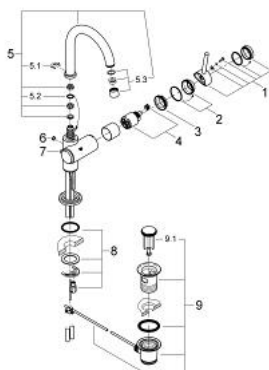

## 32 457 000 ATRIO BATERIE LAVOAR MONOCOMANDĂ 1/2"

### DESCRIEREA PRODUSULUI

- Colour: cromat
- cartuş ceramic de 35 mm cu GROHE SilkMove
- limitator de debit reglabil
- țeavă de scurgere tubulară pivotantă cu aerator
- limitator de oprire
- set evacuare cu tijă
- țevi de cupru
- sistem rapid de instalare
- suprafață GROHE LongLife

### PIESE DE SCHIMB , mai 2007 – now

- 1: Braț (Spare part-nr. 46102000)
- 2: capac (Spare part-nr. 46116000)
- 3: inel (Spare part-nr. 04456000)
- 4: Cartuș (Spare part-nr. 46374000)
- 5: Scurgere (Spare part-nr. 13170000)
- 5.1: inel de siguranță (Spare part-nr. 0806500M)
- 5.2: Șaibă de etanșare (Spare part-nr. 0128500M)
- 5.3: Aerator (Spare part-nr. 13935000)
- 6: Capac de acoperire (Spare part-nr. 0810200M)
- 7: Tijă verticală (Spare part-nr. 06575000)
- 8: Ansamblu de fixare a tijei nefiletate (Spare part-nr. 46249000)
- 9: Garnitură de evacuare (Spare part-nr. 28915000)
- 9.1: Fișa de conectare (Spare part-nr. 45210000)