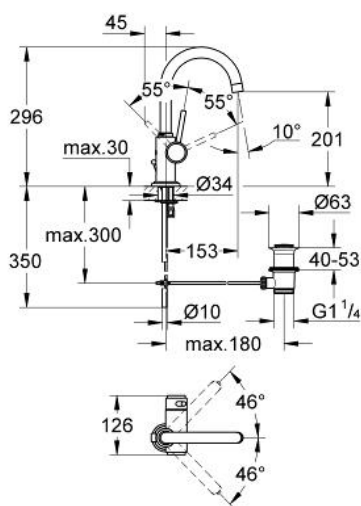

## 32 457 000 ATRIO BATERIE LAVOAR MONOCOMANDĂ 1/2"

### DESCRIEREA PRODUSULUI

- Colour: cromat
- cartuş ceramic de 35 mm cu GROHE SilkMove
- limitator de debit reglabil
- țeavă de scurgere tubulară pivotantă cu aerator
- limitator de oprire
- set evacuare cu tijă
- țevi de cupru
- sistem rapid de instalare
- suprafață GROHE LongLife

### PIESE DE SCHIMB , mai 2007 – now

- 1: Braț (Spare part-nr. 46102000)
- 2: capac (Spare part-nr. 46116000)
- 3: inel (Spare part-nr. 04456000)
- 4: Cartuș (Spare part-nr. 46374000)
- 5: Scurgere (Spare part-nr. 13170000)
- 5.1: inel de siguranță (Spare part-nr. 0806500M)
- 5.2: Șaibă de etanșare (Spare part-nr. 0128500M)
- 5.3: Aerator (Spare part-nr. 13935000)
- 6: Capac de acoperire (Spare part-nr. 0810200M)
- 7: Tijă verticală (Spare part-nr. 06575000)
- 8: Ansamblu de fixare a tijei nefiletate (Spare part-nr. 46249000)
- 9: Garnitură de evacuare (Spare part-nr. 28915000)
- 9.1: Fișa de conectare (Spare part-nr. 45210000)