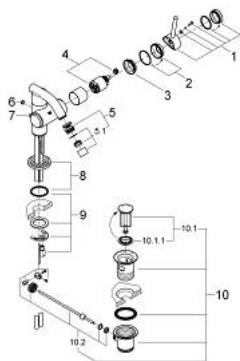

32 458 000 ATRIO BATERIE BIDEU MONOCOMANDĂ 1/2"

PIESE DE SCHIMB , iunie 2002 – now

- 1: Braț (Spare part-nr. 46102000)
- 2: capac (Spare part-nr. 46116000)
- 3: inel (Spare part-nr. 04456000)
- 4: Cartuș (Spare part-nr. 46374000)
- 5: Aerator cu racord cu bila (Spare part-nr. 13923000)
- 5.1: Aerator (Spare part-nr. 06574000)
- 6: Capac de acoperire (Spare part-nr. 0810200M)
- 7: Tijă verticală (Spare part-nr. 06575000)
- 8: Șild (Spare part-nr. 46382000)
- 9: Ansamblu de fixare a tijeii nefiletate (Spare part-nr. 46249000)
- 10: Garnitură de evacuare (Spare part-nr. 28915000)
- 10.1: Fișa de conectare (Spare part-nr. 45210000)