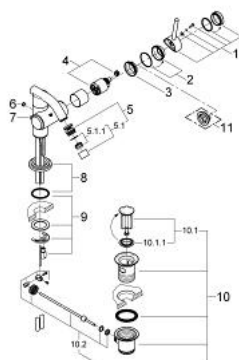

32 458 BE0 ATRIO BATERIE BIDEU MONOCOMANDĂ 1/2"

DESCRIEREA PRODUSULUI

- Colour: polished nickel
- cartuş ceramic de 35 mm cu GROHE SilkMove
- limitator de debit reglabil
- țeavă de scurgere cu aerator mobil
- set evacuare cu tijă
- țevi de cupru
- sistem rapid de instalare
- suprafață GROHE LongLife

32 458 BE0 ATRIO BATERIE BIDEU MONOCOMANDĂ 1/2"

PIESE DE SCHIMB , iunie 2002 – now

- 1: Braț (Spare part-nr. 46102BE0)
- 2: capac (Spare part-nr. 46116BE0)
- 3: inel (Spare part-nr. 04456000)
- 4: Cartuș (Spare part-nr. 46374000)
- 5: Aerator cu racord cu bila (Spare part-nr. 13923BE0)
- 5.1: Aerator (Spare part-nr. 06574BE0)
- 5.1.1: kit de înlocuire pentru AeratorM22x1 si M24x1 (Spare part-nr. 45002000)
- 6: Capac de acoperire (Spare part-nr. 08102BEM)
- 7: Tijă verticală (Spare part-nr. 06575BE0)
- 8: Șild (Spare part-nr. 46382BE0)
- 9: Ansamblu de fixare a tijeii nefiletate (Spare part-nr. 46249000)
- 10: Set de scurgere 1 1/4" (Spare part-nr. 28910BE0)
- 10.1: Fișa de conectare (Spare part-nr. 07182BE0)
- 10.1.1: etanșare (Spare part-nr. 0506500M)
- 10.2: Tijă cu bilă (Spare part-nr. 07052000)