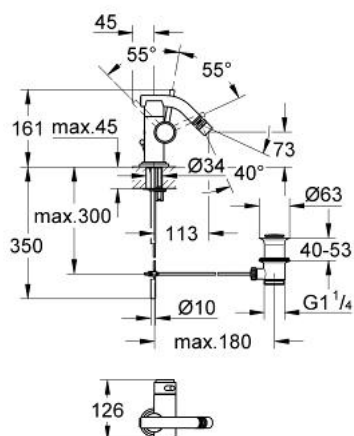

32 458 BE0 ATRIO BATERIE BIDEU MONOCOMANDĂ 1/2"

DESCRIEREA PRODUSULUI

- Colour: polished nickel
- cartuş ceramic de 35 mm cu GROHE SilkMove
- limitator de debit reglabil
- țeavă de scurgere cu aerator mobil
- set evacuare cu tijă
- țevi de cupru
- sistem rapid de instalare
- suprafață GROHE LongLife

32 458 BE0 ATRIO BATERIE BIDEU MONOCOMANDĂ 1/2"

PIESE DE SCHIMB , iunie 2002 – now

- 1: Braț (Spare part-nr. 46102BE0)
- 2: capac (Spare part-nr. 46116BE0)
- 3: inel (Spare part-nr. 04456000)
- 4: Cartuș (Spare part-nr. 46374000)
- 5: Aerator cu racord cu bila (Spare part-nr. 13923BE0)
- 5.1: Aerator (Spare part-nr. 06574BE0)
- 5.1.1: kit de înlocuire pentru AeratorM22x1 si M24x1 (Spare part-nr. 45002000)
- 6: Capac de acoperire (Spare part-nr. 08102BEM)
- 7: Tijă verticală (Spare part-nr. 06575BE0)
- 8: Șild (Spare part-nr. 46382BE0)
- 9: Ansamblu de fixare a tijeii nefiletate (Spare part-nr. 46249000)
- 10: Set de scurgere 1 1/4" (Spare part-nr. 28910BE0)
- 10.1: Fișa de conectare (Spare part-nr. 07182BE0)
- 10.1.1: etanșare (Spare part-nr. 0506500M)
- 10.2: Tijă cu bilă (Spare part-nr. 07052000)