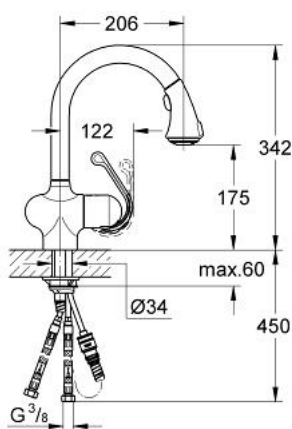

## 32 462 000 ZEDRA BATERIE SPĂLĂTOR CU MONOCOMANDĂ 1/2"

### DESCRIEREA PRODUSULUI

- Colour: cromat
- instalare pe o singură gaură
- cartuş ceramic de 46 mm cu GROHE SilkMove
- suprafață GROHE LongLife
- limitator de debit reglabil
- material de producție GROHE RealSteel (corp din inox)
- pipă tubulară pivotantă
- cap pulverizator extractibil ergonomic cu declanșator încorporat
- revenire automată
- valvă sens-unic integrată
- divertor: aerator/jet duș
- revenire automată la aerator
- racorduri flexibile de conectare la apă
- sistem anti-calcar GROHE SpeedClean
- sistem rapid de instalare
- protecție împotriva refluxului
- limitator de temperatură opțional cu nr. de referință 46 308

### PIESE DE SCHIMB , martie 2007 – now

- 1: Braț (Spare part-nr. 46309000)
- 1.1: Set de fixare (Spare part-nr. 46310000)
- 2: Capac de acoperire (Spare part-nr. 46311000)
- 3: Cartuș (Spare part-nr. 46048000)
- 4: inel de ghidare (Spare part-nr. 0538000M)
- 5: inel glisant (Spare part-nr. 04954V0M)
- 6: pară de duș (Spare part-nr. 46173IE0)
- 6.1: Aerator (Spare part-nr. 13952000)
- 6.2: Ventil de reținere (Spare part-nr. 08565000)
- 6.2: Ventil de reținere (Spare part-nr. 64689000)
- 7: Furtun Metalflex (Spare part-nr. 46174000)
- 8: Arc (Spare part-nr. 07240000)
- 9: Cuplare rapidă (Spare part-nr. 46338000)
- 10: Ansamblu de fixare a tijeii nefiletate (Spare part-nr. 46345000)