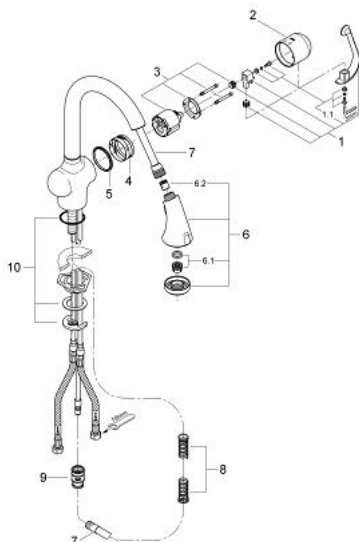

## 32 462 000 ZEDRA BATERIE SPĂLĂTOR CU MONOCOMANDĂ 1/2"

### DESCRIEREA PRODUSULUI

- Colour: cromat
- instalare pe o singură gaură
- cartuş ceramic de 46 mm cu GROHE SilkMove
- suprafață GROHE LongLife
- limitator de debit reglabil
- material de producție GROHE RealSteel (corp din inox)
- pipă tubulară pivotantă
- cap pulverizator extractibil ergonomic cu declanșator încorporat
- revenire automată
- valvă sens-unic integrată
- divertor: aerator/jet duș
- revenire automată la aerator
- racorduri flexibile de conectare la apă
- sistem anti-calcar GROHE SpeedClean
- sistem rapid de instalare
- protecție împotriva refluxului
- limitator de temperatură opțional cu nr. de referință 46 308

### PIESE DE SCHIMB , martie 2007 – now

- 1: Braț (Spare part-nr. 46309000)
- 1.1: Set de fixare (Spare part-nr. 46310000)
- 2: Capac de acoperire (Spare part-nr. 46311000)
- 3: Cartuș (Spare part-nr. 46048000)
- 4: inel de ghidare (Spare part-nr. 0538000M)
- 5: inel glisant (Spare part-nr. 04954V0M)
- 6: pară de duș (Spare part-nr. 46173IE0)
- 6.1: Aerator (Spare part-nr. 13952000)
- 6.2: Ventil de reținere (Spare part-nr. 08565000)
- 6.2: Ventil de reținere (Spare part-nr. 64689000)
- 7: Furtun Metalflex (Spare part-nr. 46174000)
- 8: Arc (Spare part-nr. 07240000)
- 9: Cuplare rapidă (Spare part-nr. 46338000)
- 10: Ansamblu de fixare a tijeii nefiletate (Spare part-nr. 46345000)