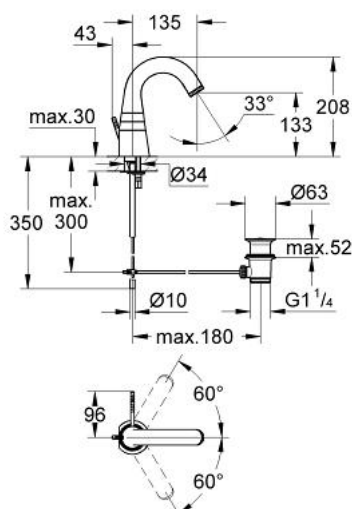

32 464 BK0 GROHE F1 BATERIE LAVOAR, 1/2"

DESCRIEREA PRODUSULUI

1. concept de funcționare A.C.T.(controlarea garniturii prin folosirea pârghiilor reglabile axiale suprapuse una peste alta)
   - două armături ceramice încorporate 1/2"
   - unghi de 180°
   - închidere pe dreapta
   - mâner reglabil cu moletare nominală
   - pipă turnată pivotantă cu limitator de oprire
   - zonă pivotantă 120°
   - B-aerator
   - set evacuare cu tijă
   - țevi de cupru
2. Testmodul</br>Weit hinten, hinter den Wortbergen, fern der Länder Vokalien und Konsonantien leben die Blindtexte. Abgeschieden wohnen Sie in Buchstabenhausen an der Küste des Semantik, eines großen Sprachozeans. Ein kleines Bächlein namens Duden fließt durch ihren Ort und versorgt sie mit den nötigen Regelialien. Es ist ein paradiesmatisches Land, in dem einem gebratene Satzteilchen in den Mund fliegen. Nicht einmal von der allmächtigen Interpunktation werden die Blindtexte beherrscht – ein geradezu unorthographisches Leben. Eines Tages aber beschloß eine kleine Zeile Blindtext, ihr Name war Lorem Ipsum, hinaus zu gehen in die weite Grammatik. Der große Oxmox riet ihr davon ab, da es dort wimmelte von bösen Kommata, wilden Fragezeichen und hinterhältigen Semikoli, doch das Blindtextchen ließ sich nicht beirren. Es packte seine sieben Versalien, schob sich sein Initial in den Gürtel und machte sich auf den Weg. Als es die ersten Hügel des Kursivgebirges erklimmen hatte, warf es einen letzten Blick zurück auf die Skyline seiner Heimatstadt Buchstabenhausen, die Headline von Alphabettorf und die Subline seiner eigenen Straße, der Zeilengasse. Wehmütig lief ihm eine rhetorische Frage über die Wange, dann setzte es seinen Weg fort. Unterwegs traf es eine Copy. Die Copy warnte das Blindtextchen, da, wo sie herkäme wäre sie ...