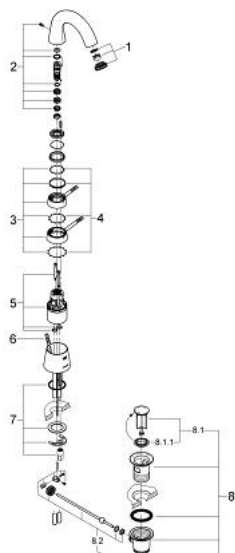

32 464 BK0 GROHE F1 BATERIE LAVOAR, 1/2"

PIESE DE SCHIMB , ianuarie 2003 – now

- 1: Aerator (Spare part-nr. 45090BK0)
- 2: Set de legătură la țeava de scurgere (Spare part-nr. 45135000)
- 3: Mâner cu Braț (Spare part-nr. 45157BK0)
- 4: Rulment cu bile (Spare part-nr. 45160000)
- 5: Cartuș (Spare part-nr. 45162000)
- 6: Tijă verticală (Spare part-nr. 45089BK0)
- 7: Ansamblu de fixare a tijei nefiletate (Spare part-nr. 46249000)
- 8: Set de scurgere 1 1/4" (Spare part-nr. 28910BK0)
- 8.1: Fișa de conectare (Spare part-nr. 07182BK0)
- 8.1.1: etanșare (Spare part-nr. 0506500M)
- 8.2: Tijă cu bilă (Spare part-nr. 07052000)