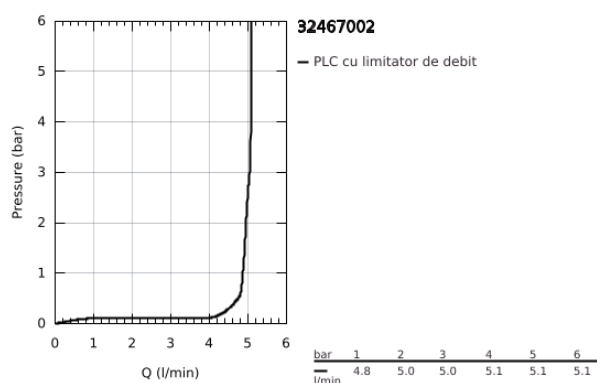

## 32 467 002 EUROSMART BATERIE LAVOAR MONOCOMANDĂ 1/2" MĂRIMEA S

### DESCRIEREA PRODUSULUI

- Colour: cromat
- instalare pe o singură gaură
- mâner din metal
- cartuş ceramic de 35 mm cu GROHE SilkMove
- limitator de debit reglabil
- cu limitator de temperatură
- suprafață GROHE LongLife
- GROHE EcoJoy tehnologie pentru reducerea consumului de apă
- maximum flow rate (at 3 bar): 5 l/min
- GROHE FastFixation sistem de instalare rapida
- corp fără orificiu tijă set de evacuare
- racorduri flexibile de conectare la apă

## 32 467 002 EUROSMART BATERIE LAVOAR MONOCOMANDĂ 1/2" ; MĂRIMEA S