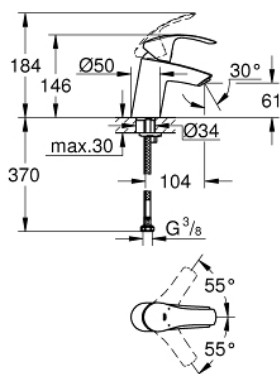

## 32 467 002 EUROSMART BATERIE LAVOAR MONOCOMANDĂ 1/2" MĂRIMEA S

### DESCRIEREA PRODUSULUI

- Colour: cromat
- instalare pe o singură gaură
- mâner din metal
- cartuş ceramic de 35 mm cu GROHE SilkMove
- limitator de debit reglabil
- cu limitator de temperatură
- suprafață GROHE LongLife
- GROHE EcoJoy tehnologie pentru reducerea consumului de apă
- maximum flow rate (at 3 bar): 5 l/min
- GROHE FastFixation sistem de instalare rapida
- corp fără orificiu tijă set de evacuare
- racorduri flexibile de conectare la apă

## 32 467 002 EUROSMART BATERIE LAVOAR MONOCOMANDĂ 1/2" ; MĂRIMEA S

### PIESE DE SCHIMB , octombrie 2013 – now

- 1: Braț (Spare part-nr. 46897000)
  - 2: capac (Spare part-nr. 46492000)
  - 3: Screw coupling (Spare part-nr. 46460000)
  - 4: Cartuș (Spare part-nr. 46374000)
  - 5: Aerator (Spare part-nr. 48159000)
  - 6: Ansamblu de fixare a tijei nefiletate (Spare part-nr. 46671000)
  - 7: Cheie tubulară (Spare part-nr. 19332000)\*
  - 8: Cheie pentru montare (Spare part-nr. 19017000)\*
- \* Optional accessories