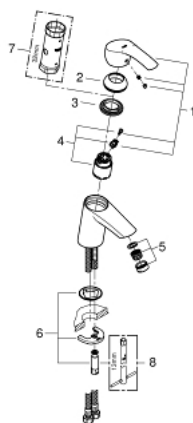

## 32 467 002 EUROSMART BATERIE LAVOAR MONOCOMANDĂ 1/2" MĂRIMEA S

### DESCRIEREA PRODUSULUI

- Colour: cromat
- instalare pe o singură gaură
- mâner din metal
- cartuş ceramic de 35 mm cu GROHE SilkMove
- limitator de debit reglabil
- cu limitator de temperatură
- suprafață GROHE LongLife
- GROHE EcoJoy tehnologie pentru reducerea consumului de apă
- maximum flow rate (at 3 bar): 5 l/min
- GROHE FastFixation sistem de instalare rapida
- corp fără orificiu tijă set de evacuare
- racorduri flexibile de conectare la apă

## 32 467 002 EUROSMART BATERIE LAVOAR MONOCOMANDĂ 1/2" ; MĂRIMEA S

### PIESE DE SCHIMB , octombrie 2013 – now

- 1: Braț (Spare part-nr. 46897000)
  - 2: capac (Spare part-nr. 46492000)
  - 3: Screw coupling (Spare part-nr. 46460000)
  - 4: Cartuș (Spare part-nr. 46374000)
  - 5: Aerator (Spare part-nr. 48159000)
  - 6: Ansamblu de fixare a tijei nefiletate (Spare part-nr. 46671000)
  - 7: Cheie tubulară (Spare part-nr. 19332000)\*
  - 8: Cheie pentru montare (Spare part-nr. 19017000)\*
- \* Optional accessories