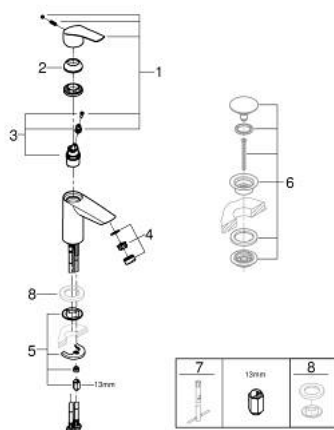

32 467 003 EUROSMART BATERIE LAVOAR MONOCOMANDĂ 1/2" " MĂRIMEA S

DESCRIEREA PRODUSULUI

- Colour: cromat
- instalare pe o singură gaură
- mâner din metal
- cartuş ceramic de 28 mm cu GROHE SilkMove
- limitator de debit reglabil
- cu limitator de temperatură
- suprafață GROHE LongLife
- GROHE EcoJoy tehnologie pentru reducerea consumului de apă
- maximum flow rate (at 3 bar): 5 l/min
- conducte de apă izolate - fără plumb și nichel
- GROHE FastFixation sistem de instalare rapida
- corp fără orificiu tijă set de evacuare
- racorduri flexibile de conectare la apă
- professional edition

32 467 003 EUROSART BATERIE LAVOAR MONOCOMANDĂ 1/2" " MĂRIMEA S

PIESE DE SCHIMB , iulie 2019 – august 2024

- 1: Braț (Spare part-nr. 48548000)
 - 2: capac (Spare part-nr. 46116000)
 - 3: Cartuș (Spare part-nr. 48518000)
 - 4: Aerator (Spare part-nr. 48159000)
 - 5: Ansamblu de fixare a tijei nefiletate (Spare part-nr. 46645000)
 - 6: Waste set with push-open plug (Spare part-nr. 65807000)*
 - 7: Cheie pentru montare (Spare part-nr. 19017000)*
 - 8: Base plate (Spare part-nr. 48165000)*
- * Optional accessories