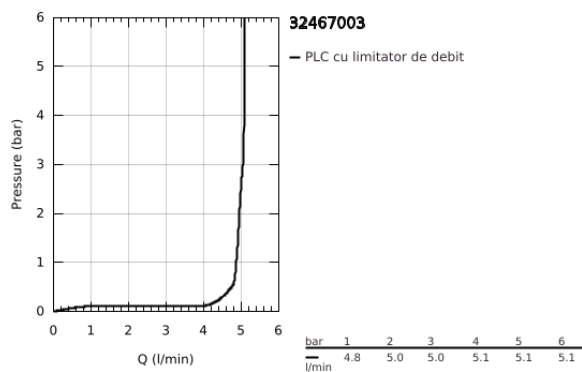

32 467 003 EUROSMART BATERIE LAVOAR MONOCOMANDĂ 1/2" " MĂRIMEA S

DESCRIEREA PRODUSULUI

- Colour: cromat
- instalare pe o singură gaură
- mâner din metal
- cartuş ceramic de 28 mm cu GROHE SilkMove
- limitator de debit reglabil
- cu limitator de temperatură
- suprafață GROHE LongLife
- GROHE EcoJoy tehnologie pentru reducerea consumului de apă
- maximum flow rate (at 3 bar): 5 l/min
- conducte de apă izolate - fără plumb și nichel
- GROHE FastFixation sistem de instalare rapida
- corp fără orificiu tijă set de evacuare
- racorduri flexibile de conectare la apă
- professional edition

32 467 003 EUROSART BATERIE LAVOAR MONOCOMANDĂ 1/2" " MĂRIMEA S

PIESE DE SCHIMB , iulie 2019 – august 2024

- 1: Braț (Spare part-nr. 48548000)
 - 2: capac (Spare part-nr. 46116000)
 - 3: Cartuș (Spare part-nr. 48518000)
 - 4: Aerator (Spare part-nr. 48159000)
 - 5: Ansamblu de fixare a tijei nefiletate (Spare part-nr. 46645000)
 - 6: Waste set with push-open plug (Spare part-nr. 65807000)*
 - 7: Cheie pentru montare (Spare part-nr. 19017000)*
 - 8: Base plate (Spare part-nr. 48165000)*
- * Optional accessories