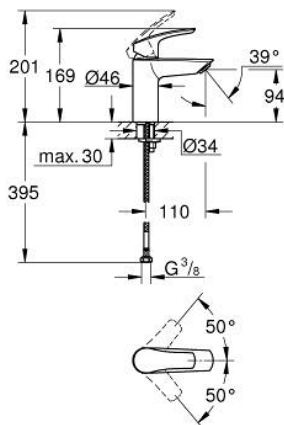

32 467 003 EUROSMART BATERIE LAVOAR MONOCOMANDĂ 1/2" " MĂRIMEA S

DESCRIEREA PRODUSULUI

- Colour: cromat
- instalare pe o singură gaură
- mâner din metal
- cartuş ceramic de 28 mm cu GROHE SilkMove
- limitator de debit reglabil
- cu limitator de temperatură
- suprafață GROHE LongLife
- GROHE EcoJoy tehnologie pentru reducerea consumului de apă
- maximum flow rate (at 3 bar): 5 l/min
- conducte de apă izolate - fără plumb și nichel
- GROHE FastFixation sistem de instalare rapida
- corp fără orificiu tijă set de evacuare
- racorduri flexibile de conectare la apă
- professional edition

32 467 003 EUROSART BATERIE LAVOAR MONOCOMANDĂ 1/2" " MĂRIMEA S

PIESE DE SCHIMB , iulie 2019 – august 2024

- 1: Braț (Spare part-nr. 48548000)
 - 2: capac (Spare part-nr. 46116000)
 - 3: Cartuș (Spare part-nr. 48518000)
 - 4: Aerator (Spare part-nr. 48159000)
 - 5: Ansamblu de fixare a tijei nefiletate (Spare part-nr. 46645000)
 - 6: Waste set with push-open plug (Spare part-nr. 65807000)*
 - 7: Cheie pentru montare (Spare part-nr. 19017000)*
 - 8: Base plate (Spare part-nr. 48165000)*
- * Optional accessories