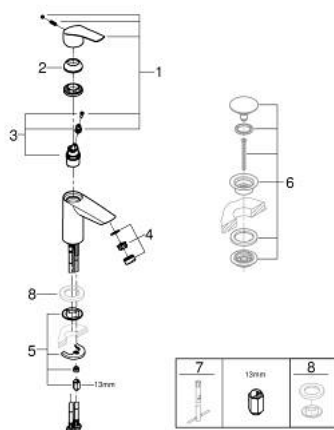

32 467 243 3 EUROSMART BATERIE LAVOAR MONOCOMANDĂ 1/2" " MĂRIMEA S

DESCRIEREA PRODUSULUI

- Colour: matte black
- instalare pe o singură gaură
- mâner din metal
- cartuş ceramic de 28 mm cu GROHE SilkMove
- limitator de debit reglabil
- cu limitator de temperatură
- GROHE EcoJoy tehnologie pentru reducerea consumului de apă
- maximum flow rate (at 3 bar): 5 l/min
- conducte de apă izolate - fără plumb și nichel
- GROHE FastFixation sistem de instalare rapida
- corp fără orificiu tijă set de evacuare
- racorduri flexibile de conectare la apă
- professional edition

32 467 243 3 EUROS^{MART} BATERIE LAVOAR MONOCOMANDĂ 1/2" " MĂRIMEA S

PIESE DE SCHIMB , februarie 2023 – now

- 1: Braț (Spare part-nr. 485482430)
- 2: cap (Spare part-nr. 461162430)
- 3: Cartuș (Spare part-nr. 48518000)
- 4: Aerator (Spare part-nr. 481592430)
- 5: Ansamblu de fixare a tijei nefiletate (Spare part-nr. 46645000)
- 6: Waste set with push-open plug (Spare part-nr. 658072430)*
- 7: Cheie pentru montare (Spare part-nr. 19017000)*