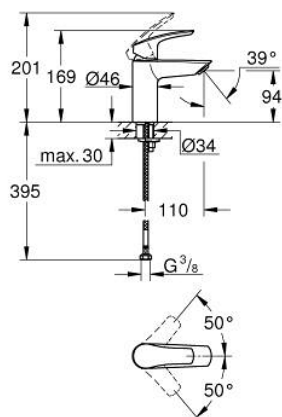

32 467 243 3 EUROSMART BATERIE LAVOAR MONOCOMANDĂ 1/2" " MĂRIMEA S

DESCRIEREA PRODUSULUI

- Colour: matte black
- instalare pe o singură gaură
- mâner din metal
- cartuş ceramic de 28 mm cu GROHE SilkMove
- limitator de debit reglabil
- cu limitator de temperatură
- GROHE EcoJoy tehnologie pentru reducerea consumului de apă
- maximum flow rate (at 3 bar): 5 l/min
- conducte de apă izolate - fără plumb și nichel
- GROHE FastFixation sistem de instalare rapida
- corp fără orificiu tijă set de evacuare
- racorduri flexibile de conectare la apă
- professional edition

32 467 243 3 EUROS^{MART} BATERIE LAVOAR MONOCOMANDĂ 1/2" " MĂRIMEA S

PIESE DE SCHIMB , februarie 2023 – now

- 1: Braț (Spare part-nr. 485482430)
- 2: cap (Spare part-nr. 461162430)
- 3: Cartuș (Spare part-nr. 48518000)
- 4: Aerator (Spare part-nr. 481592430)
- 5: Ansamblu de fixare a tijei nefiletate (Spare part-nr. 46645000)
- 6: Waste set with push-open plug (Spare part-nr. 658072430)*
- 7: Cheie pentru montare (Spare part-nr. 19017000)*