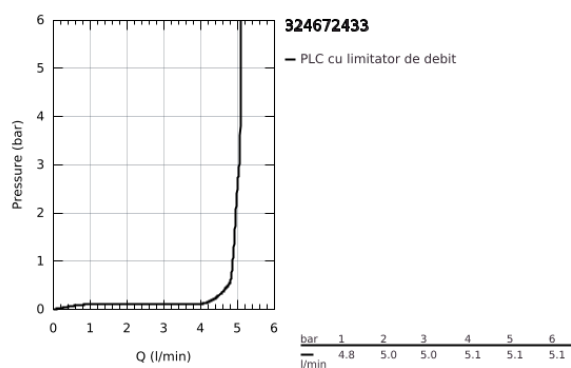

32 467 243 3 EUROSMART BATERIE LAVOAR MONOCOMANDĂ 1/2" " MĂRIMEA S

DESCRIEREA PRODUSULUI

- Colour: matte black
- instalare pe o singură gaură
- mâner din metal
- cartuş ceramic de 28 mm cu GROHE SilkMove
- limitator de debit reglabil
- cu limitator de temperatură
- GROHE EcoJoy tehnologie pentru reducerea consumului de apă
- maximum flow rate (at 3 bar): 5 l/min
- conducte de apă izolate - fără plumb și nichel
- GROHE FastFixation sistem de instalare rapida
- corp fără orificiu tijă set de evacuare
- racorduri flexibile de conectare la apă
- professional edition

32 467 243 3 EUROS^{MART} BATERIE LAVOAR MONOCOMANDĂ 1/2" " MĂRIMEA S

PIESE DE SCHIMB , februarie 2023 – now

- 1: Braț (Spare part-nr. 485482430)
- 2: cap (Spare part-nr. 461162430)
- 3: Cartuș (Spare part-nr. 48518000)
- 4: Aerator (Spare part-nr. 481592430)
- 5: Ansamblu de fixare a tijei nefiletate (Spare part-nr. 46645000)
- 6: Waste set with push-open plug (Spare part-nr. 658072430)*
- 7: Cheie pentru montare (Spare part-nr. 19017000)*