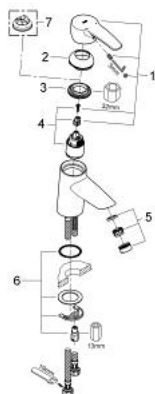

32 468 001 EUROSTYLE BATERIE LAVOAR MONOCOMANDĂ 1/2" ; MĂRIMEA S

DESCRIEREA PRODUSULUI

- Colour: cromat
- instalare pe o singură gaură
- mâner din metal
- cartuş ceramic de 35 mm cu GROHE SilkMove
- limitator de debit reglabil
- reglare debit minim de aproximativ 2.5 l/min
- suprafață GROHE LongLife
- sistem rapid de instalare
- aerator
- corp fără orificiu tijă set de evacuare
- racorduri flexibile de conectare la apă
- limitator de temperatură opțional cu nr. de referință 46 375
- nivel de zgomot I în conformitate cu DIN 4109

32 468 001 **EUROSTYLE BATERIE LAVOAR MONOCOMANDĂ 1/2" ;
MĂRIMEA S**

PIESE DE SCHIMB , august 2008 – now

- 1: Braț (Spare part-nr. 46577000)
- 2: capac (Spare part-nr. 46570000)
- 3: Screw coupling (Spare part-nr. 46460000)
- 4: Cartuș (Spare part-nr. 46374000)
- 5: Aerator (Spare part-nr. 13929000)
- 6: Ansamblu de fixare a tijei nefiletate (Spare part-nr. 46249000)
- 7: Limitator de temperatură (Spare part-nr. 46375000)*