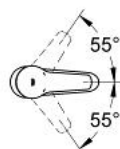

32 468 001 EUROSTYLE BATERIE LAVOAR MONOCOMANDĂ 1/2" ; MĂRIMEA S

DESCRIEREA PRODUSULUI

- Colour: cromat
- instalare pe o singură gaură
- mâner din metal
- cartuş ceramic de 35 mm cu GROHE SilkMove
- limitator de debit reglabil
- reglare debit minim de aproximativ 2.5 l/min
- suprafață GROHE LongLife
- sistem rapid de instalare
- aerator
- corp fără orificiu tijă set de evacuare
- racorduri flexibile de conectare la apă
- limitator de temperatură opțional cu nr. de referință 46 375
- nivel de zgomot I în conformitate cu DIN 4109

32 468 001 **EUROSTYLE BATERIE LAVOAR MONOCOMANDĂ 1/2" ;
MĂRIMEA S**

PIESE DE SCHIMB , august 2008 – now

- 1: Braț (Spare part-nr. 46577000)
- 2: capac (Spare part-nr. 46570000)
- 3: Screw coupling (Spare part-nr. 46460000)
- 4: Cartuș (Spare part-nr. 46374000)
- 5: Aerator (Spare part-nr. 13929000)
- 6: Ansamblu de fixare a tijei nefiletate (Spare part-nr. 46249000)
- 7: Limitator de temperatură (Spare part-nr. 46375000)*