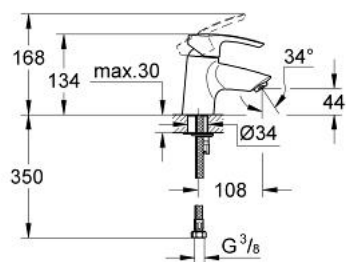

32 468 001 EUROSTYLE BATERIE LAVOAR MONOCOMANDĂ 1/2" ; MĂRIMEA S

DESCRIEREA PRODUSULUI

- Colour: cromat
- instalare pe o singură gaură
- mâner din metal
- cartuş ceramic de 35 mm cu GROHE SilkMove
- limitator de debit reglabil
- reglare debit minim de aproximativ 2.5 l/min
- suprafață GROHE LongLife
- sistem rapid de instalare
- aerator
- corp fără orificiu tijă set de evacuare
- racorduri flexibile de conectare la apă
- limitator de temperatură opțional cu nr. de referință 46 375
- nivel de zgomot I în conformitate cu DIN 4109

32 468 001 **EUROSTYLE BATERIE LAVOAR MONOCOMANDĂ 1/2" ;
MĂRIMEA S**

PIESE DE SCHIMB , august 2008 – now

- 1: Braț (Spare part-nr. 46577000)
- 2: capac (Spare part-nr. 46570000)
- 3: Screw coupling (Spare part-nr. 46460000)
- 4: Cartuș (Spare part-nr. 46374000)
- 5: Aerator (Spare part-nr. 13929000)
- 6: Ansamblu de fixare a tijei nefiletate (Spare part-nr. 46249000)
- 7: Limitator de temperatură (Spare part-nr. 46375000)*