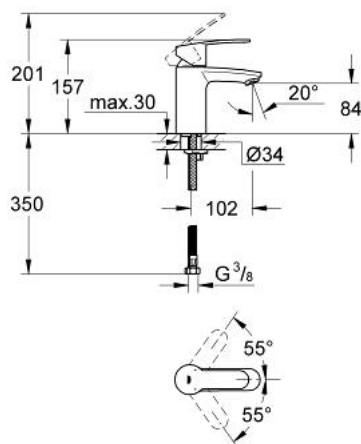

32 468 002 EUROSTYLE COSMOPOLITAN BATERIE LAVOAR MONOCOMANDĂ 1/2" MĂRIMEA S

DESCRIEREA PRODUSULUI

- Colour: cromat
- instalare pe o singură gaură
- mâner din metal
- cartuş ceramic de 35 mm cu GROHE SilkMove
- suprafață GROHE LongLife
- limitator de debit reglabil
- reglare debit minim de aproximativ 2.5 l/min
- aerator
- corp fără orificiu tijă set de evacuare
- racorduri flexibile de conectare la apă
- sistem de instalare GROHE FastFixationcu suport de centrare
- limitator de temperatură opțional cu nr. de referință 46 375
- nivel de zgomot I în conformitate cu DIN 4109

32 468 002 EUROSTYLE COSMOPOLITAN BATERIE LAVOAR MONOCOMANDĂ 1/2" MĂRIMEA S

PIESE DE SCHIMB , martie 2010 – now

- 1: Braț (Spare part-nr. 46748000)
 - 2: capac (Spare part-nr. 46492000)
 - 3: Screw coupling (Spare part-nr. 46460000)
 - 4: Cartuș (Spare part-nr. 46374000)
 - 5: Aerator (Spare part-nr. 13929000)
 - 6: Ansamblu de fixare a tijei nefiletate (Spare part-nr. 46671000)
 - 7: Limitator de temperatură (Spare part-nr. 46375000)*
 - 8: Cheie tubulară (Spare part-nr. 19332000)*
 - 9: Cheie pentru montare (Spare part-nr. 19017000)*
- * Optional accessories