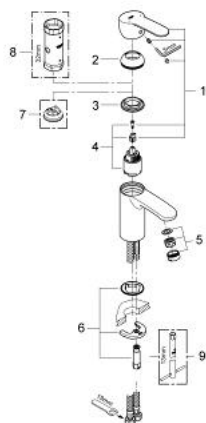

32 468 002 EUROSTYLE COSMOPOLITAN BATERIE LAVOAR MONOCOMANDĂ 1/2" MĂRIMEA S

DESCRIEREA PRODUSULUI

- Colour: cromat
- instalare pe o singură gaură
- mâner din metal
- cartuş ceramic de 35 mm cu GROHE SilkMove
- suprafață GROHE LongLife
- limitator de debit reglabil
- reglare debit minim de aproximativ 2.5 l/min
- aerator
- corp fără orificiu tijă set de evacuare
- racorduri flexibile de conectare la apă
- sistem de instalare GROHE FastFixationcu suport de centrare
- limitator de temperatură opțional cu nr. de referință 46 375
- nivel de zgomot I în conformitate cu DIN 4109

32 468 002 EUROSTYLE COSMOPOLITAN BATERIE LAVOAR MONOCOMANDĂ 1/2" MĂRIMEA S

PIESE DE SCHIMB , martie 2010 – now

- 1: Braț (Spare part-nr. 46748000)
 - 2: capac (Spare part-nr. 46492000)
 - 3: Screw coupling (Spare part-nr. 46460000)
 - 4: Cartuș (Spare part-nr. 46374000)
 - 5: Aerator (Spare part-nr. 13929000)
 - 6: Ansamblu de fixare a tijei nefiletate (Spare part-nr. 46671000)
 - 7: Limitator de temperatură (Spare part-nr. 46375000)*
 - 8: Cheie tubulară (Spare part-nr. 19332000)*
 - 9: Cheie pentru montare (Spare part-nr. 19017000)*
- * Optional accessories