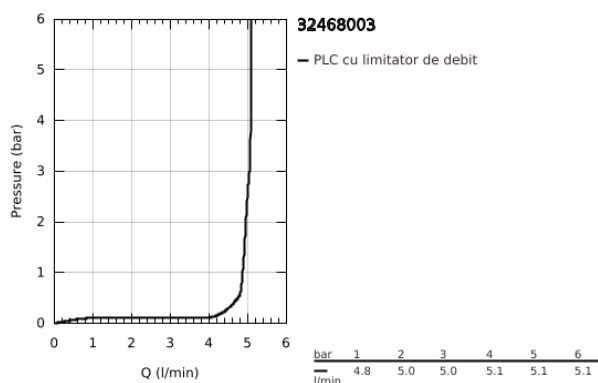

## 32 468 003 EUROSTYLE BATERIE LAVOAR MONOCOMANDĂ 1/2" QUOT; MĂRIMEA S

### DESCRIEREA PRODUSULUI

- Colour: cromat
- instalare pe o singură gaură
- mâner metalic
- cartuş ceramic de 35 mm cu GROHE SilkMove
- limitator de debit reglabil
- cu limitator de temperatură
- suprafață GROHE LongLife
- GROHE EcoJoy tehnologie pentru reducerea consumului de apă
- maximum flow rate (at 3 bar): 5 l/min
- GROHE FastFixation sistem de instalare rapida
- corp fără orificiu tijă set de evacuare
- racorduri flexibile de conectare la apă

## 32 468 003 EUROSTYLE BATERIE LAVOAR MONOCOMANDĂ 1/2" MĂRIMEA S