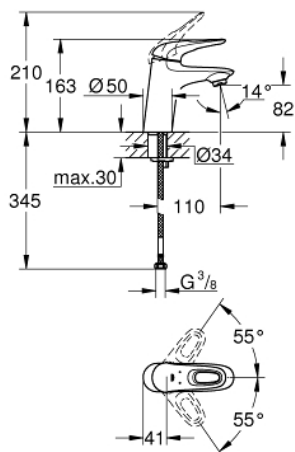

## 32 468 003 EUROSTYLE BATERIE LAVOAR MONOCOMANDĂ 1/2" QUOT; MĂRIMEA S

### DESCRIEREA PRODUSULUI

- Colour: cromat
- instalare pe o singură gaură
- mâner metalic
- cartuş ceramic de 35 mm cu GROHE SilkMove
- limitator de debit reglabil
- cu limitator de temperatură
- suprafață GROHE LongLife
- GROHE EcoJoy tehnologie pentru reducerea consumului de apă
- maximum flow rate (at 3 bar): 5 l/min
- GROHE FastFixation sistem de instalare rapida
- corp fără orificiu tijă set de evacuare
- racorduri flexibile de conectare la apă

## 32 468 003 EUROSTYLE BATERIE LAVOAR MONOCOMANDĂ 1/2" MĂRIMEA S

### PIESE DE SCHIMB , ianuarie 2015 – now

- 1: Braț (Spare part-nr. 46938000)
  - 2: capac (Spare part-nr. 46492000)
  - 3: Screw coupling (Spare part-nr. 46460000)
  - 4: Cartuș (Spare part-nr. 46374000)
  - 5: Aerator (Spare part-nr. 48159000)
  - 6: Ansamblu de fixare a tijei nefiletate (Spare part-nr. 46671000)
  - 7: Cheie tubulară (Spare part-nr. 19332000)\*
  - 8: Cheie pentru montare (Spare part-nr. 19017000)\*
- \* Optional accessories