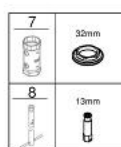

## 32 468 003 EUROSTYLE BATERIE LAVOAR MONOCOMANDĂ 1/2" QUOT; MĂRIMEA S

### DESCRIEREA PRODUSULUI

- Colour: cromat
- instalare pe o singură gaură
- mâner metalic
- cartuş ceramic de 35 mm cu GROHE SilkMove
- limitator de debit reglabil
- cu limitator de temperatură
- suprafață GROHE LongLife
- GROHE EcoJoy tehnologie pentru reducerea consumului de apă
- maximum flow rate (at 3 bar): 5 l/min
- GROHE FastFixation sistem de instalare rapida
- corp fără orificiu tijă set de evacuare
- racorduri flexibile de conectare la apă

## 32 468 003 EUROSTYLE BATERIE LAVOAR MONOCOMANDĂ 1/2" MĂRIMEA S

### PIESE DE SCHIMB , ianuarie 2015 – now

- 1: Braț (Spare part-nr. 46938000)
  - 2: capac (Spare part-nr. 46492000)
  - 3: Screw coupling (Spare part-nr. 46460000)
  - 4: Cartuș (Spare part-nr. 46374000)
  - 5: Aerator (Spare part-nr. 48159000)
  - 6: Ansamblu de fixare a tijei nefiletate (Spare part-nr. 46671000)
  - 7: Cheie tubulară (Spare part-nr. 19332000)\*
  - 8: Cheie pentru montare (Spare part-nr. 19017000)\*
- \* Optional accessories