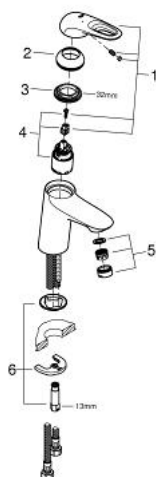

## 32 468 003 EUROSTYLE BATERIE LAVOAR MONOCOMANDĂ 1/2" QUOT; MĂRIMEA S

### DESCRIEREA PRODUSULUI

- Colour: cromat
- instalare pe o singură gaură
- mâner metalic
- cartuş ceramic de 35 mm cu GROHE SilkMove
- limitator de debit reglabil
- cu limitator de temperatură
- suprafață GROHE LongLife
- GROHE EcoJoy tehnologie pentru reducerea consumului de apă
- maximum flow rate (at 3 bar): 5 l/min
- GROHE FastFixation sistem de instalare rapida
- corp fără orificiu tijă set de evacuare
- racorduri flexibile de conectare la apă

## 32 468 003 EUROSTYLE BATERIE LAVOAR MONOCOMANDĂ 1/2" MĂRIMEA S

### PIESE DE SCHIMB , ianuarie 2015 – now

- 1: Braț (Spare part-nr. 46938000)
  - 2: capac (Spare part-nr. 46492000)
  - 3: Screw coupling (Spare part-nr. 46460000)
  - 4: Cartuș (Spare part-nr. 46374000)
  - 5: Aerator (Spare part-nr. 48159000)
  - 6: Ansamblu de fixare a tijei nefiletate (Spare part-nr. 46671000)
  - 7: Cheie tubulară (Spare part-nr. 19332000)\*
  - 8: Cheie pentru montare (Spare part-nr. 19017000)\*
- \* Optional accessories